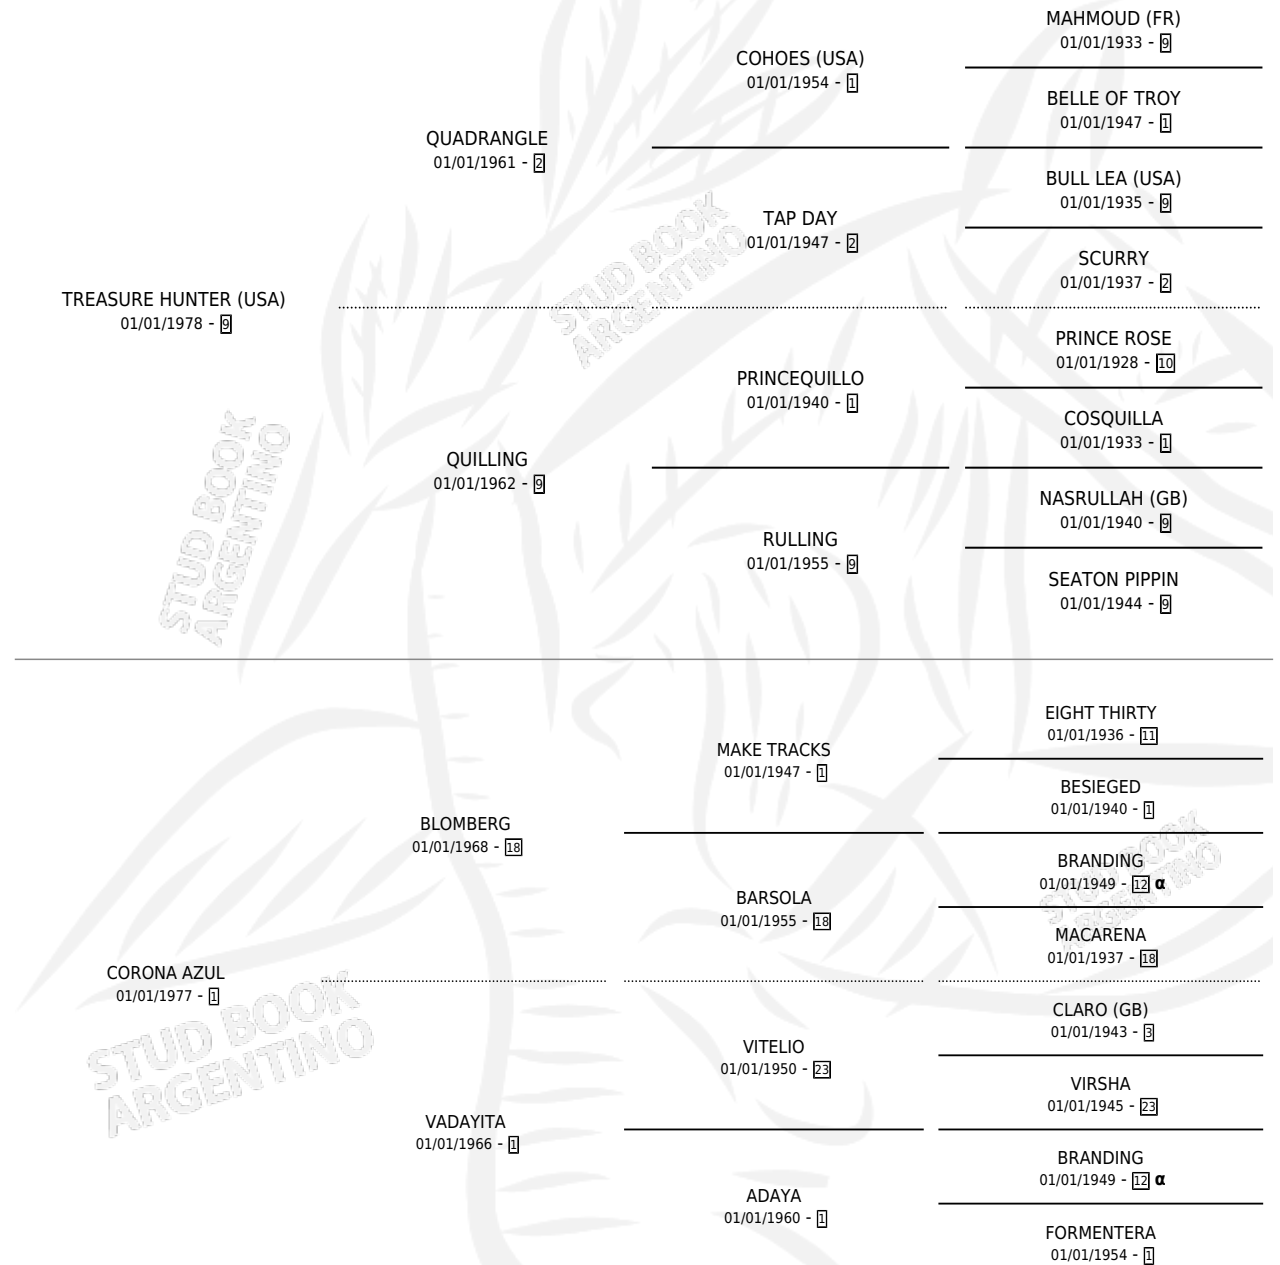

PIRATA AZUL

por **TREASURE HUNTER (USA)** y **CORONA AZUL** por **BLOMBERG**

Argentina · Macho · Zaino Colorado · SP · 26/09/1988
Familia 1 · Volumen 33

ESTADO

TIPIFICACIÓN SANGUÍNEA	X
TIPIFICACIÓN POR ADN	X
PASAPORTE	X
IDENTIFICACIÓN POR MICROCHIP	X
REPRODUCTOR	X

Lugar de nacimiento: La Alianza

Criador: Sin dato

PEDIGREE

INBREEDING : α

CAMPAÑA

Solo carreras oficiales de Argentina

POR EDAD

EDAD	CC	1°	2°	3°	4°	5°	NP	CLC	CLG	CLCG1	CLGG1	IMPORTE	GANANCIA / CC
5 AÑOS	7	3	2	0	1	0	1	0	0	0	0	\$3,864	\$552
6 AÑOS	5	1	0	0	0	0	4	0	0	0	0	\$4,000	\$800
7 AÑOS	1	0	0	0	0	0	1	0	0	0	0	\$0	\$0
TOTALES	13	4	2	0	1	0	6	0	0	0	0	\$7,864	\$605
%		30.8%	15.4%	0.0%	7.7%	0.0%	46.2%	0.0%	0.0%	0.0%	0.0%		

Ganador de 4 carreras en Palermo y La Plata - \$7,864, a los 5 y 6 años.

POR DISTANCIA

HIPODROMO	CC	1°	2°	3°	4°	5°	NP	CLC	CLG	CLCG1	CLGG1	IMPORTE
SAN ISIDRO	2	0	0	0	0	0	2	0	0	0	0	\$0
1100 MTS	1	0	0	0	0	0	1	0	0	0	0	\$0
1400 MTS	1	0	0	0	0	0	1	0	0	0	0	\$0
LA PLATA	8	3	2	0	1	0	2	0	0	0	0	\$3,864
1100 MTS	2	0	1	0	0	0	1	0	0	0	0	\$0
1200 MTS	5	3	0	0	1	0	1	0	0	0	0	\$3,864
1000 MTS	1	0	1	0	0	0	0	0	0	0	0	\$0
PALERMO	3	1	0	0	0	0	2	0	0	0	0	\$4,000
1000 MTS	3	1	0	0	0	0	2	0	0	0	0	\$4,000