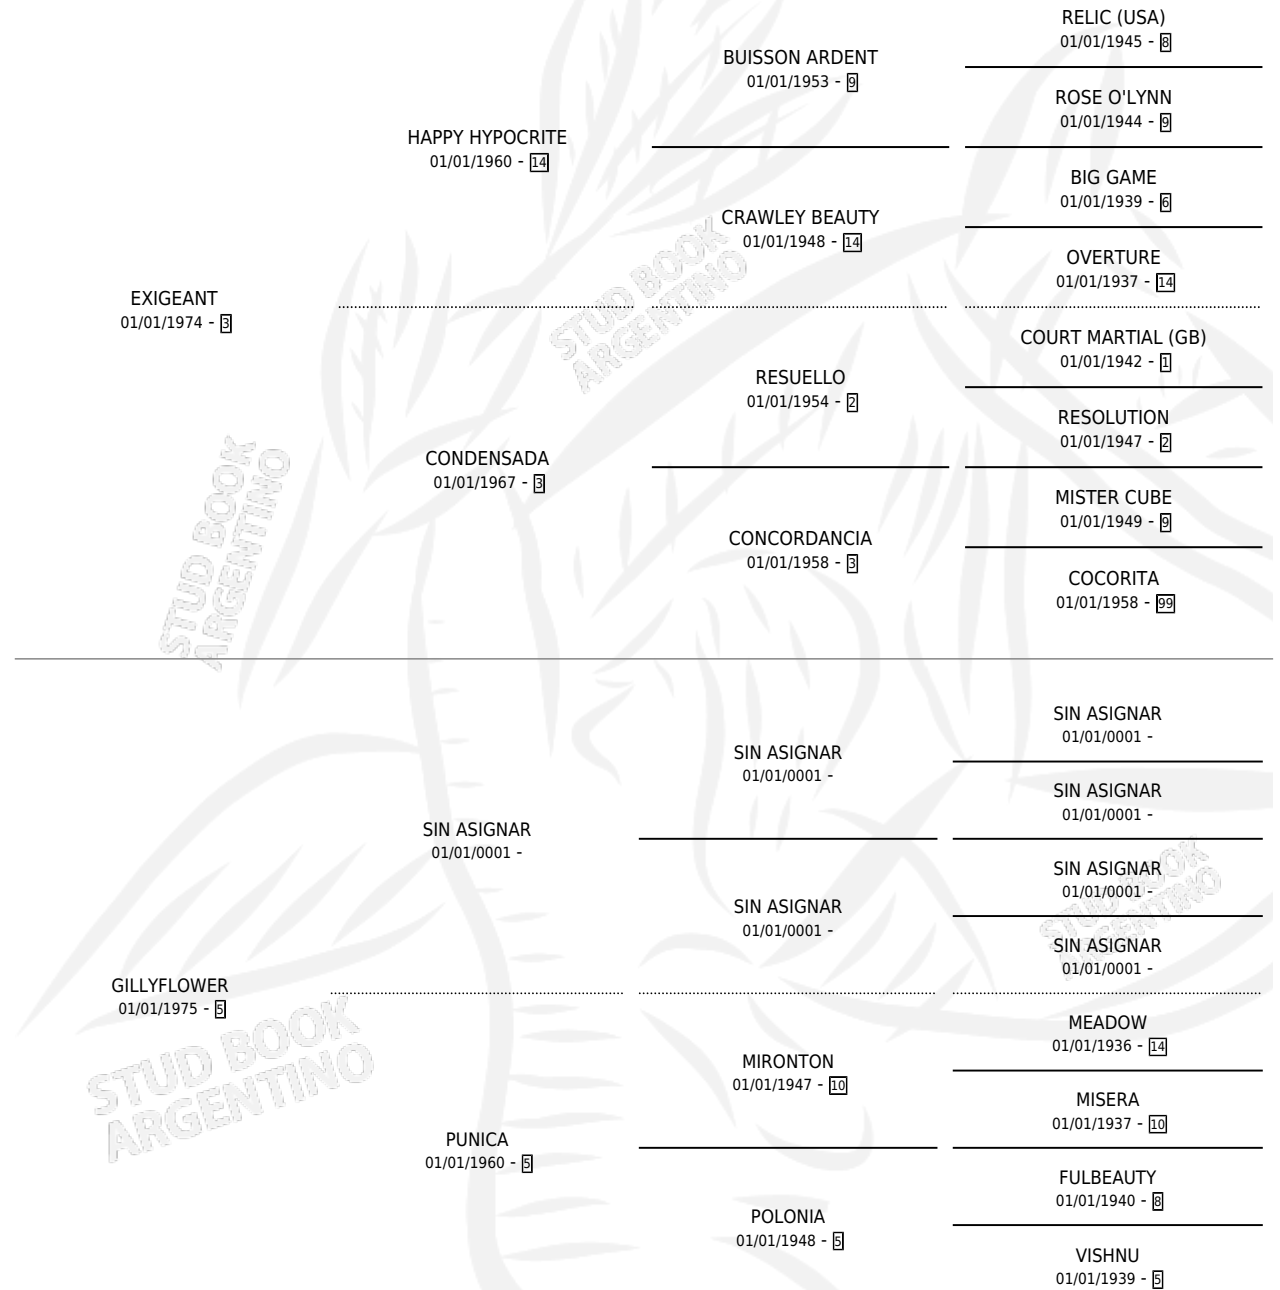

CORAZONADO

por EXIGEANT y GILLYFLOWER por SIN ASIGNAR

Argentina · Macho · Zaino · SP · 03/10/1988
Familia 5-h · Volumen 33

ESTADO

TIPIFICACIÓN SANGUÍNEA	X
TIPIFICACIÓN POR ADN	X
PASAPORTE	X
IDENTIFICACIÓN POR MICROCHIP	X
REPRODUCTOR	X

Lugar de nacimiento: Campo particular

Criador: Sin dato

PEDIGREE

CORAZONADO

Datos oficiales del Stud Book Argentino

Documento generado el 02/05/2026

studbook.org.ar