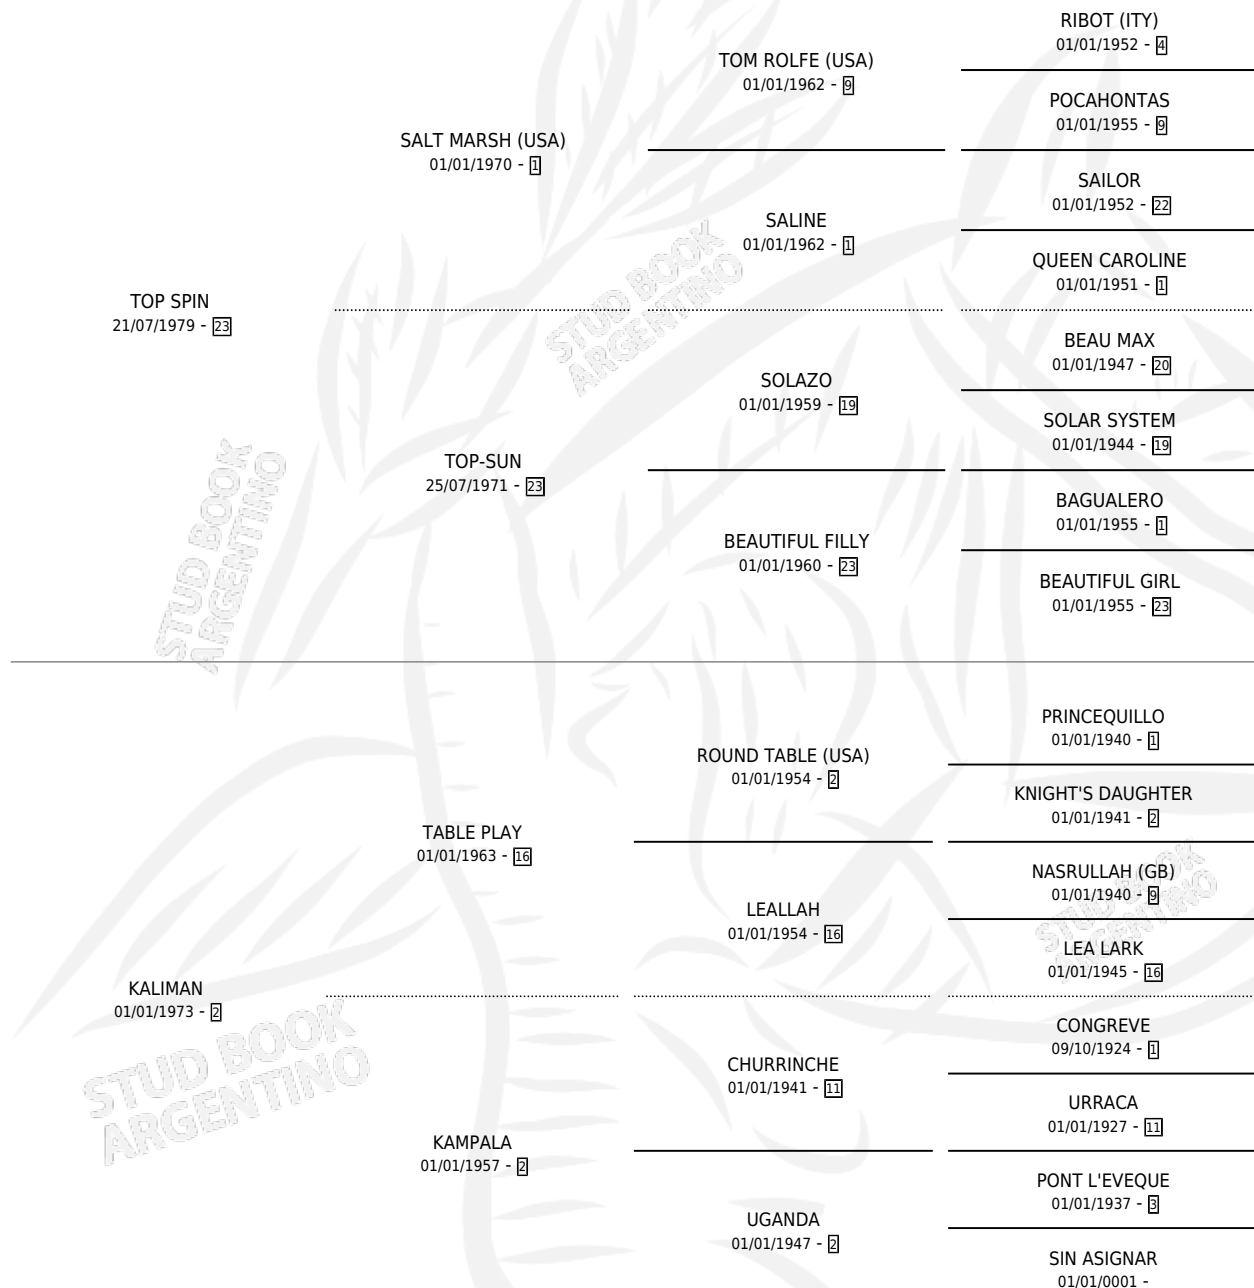

LA OLEADA

por TOP SPIN y KALIMAN por TABLE PLAY

Argentina · Hembra · Zaino · SP · 18/10/1988
Familia 2-a · Volumen 33

ESTADO

TIPIFICACIÓN SANGUÍNEA	✓
TIPIFICACIÓN POR ADN	X
PASAPORTE	X
IDENTIFICACIÓN POR MICROCHIP	X
REPRODUCTOR	✓

Lugar de nacimiento: Casablanca

Criador: Sin dato

~

HIJOS

	MACHOS	HEMBRAS
2 NACIERON	0	2
1 CORRIERON	0	1
1 GANARON	0	1
0 GANADORES CL	0 GANADORES GR	0 GANADORES G1

PEDIGREE

CAMPAÑA

Solo carreras oficiales de Argentina