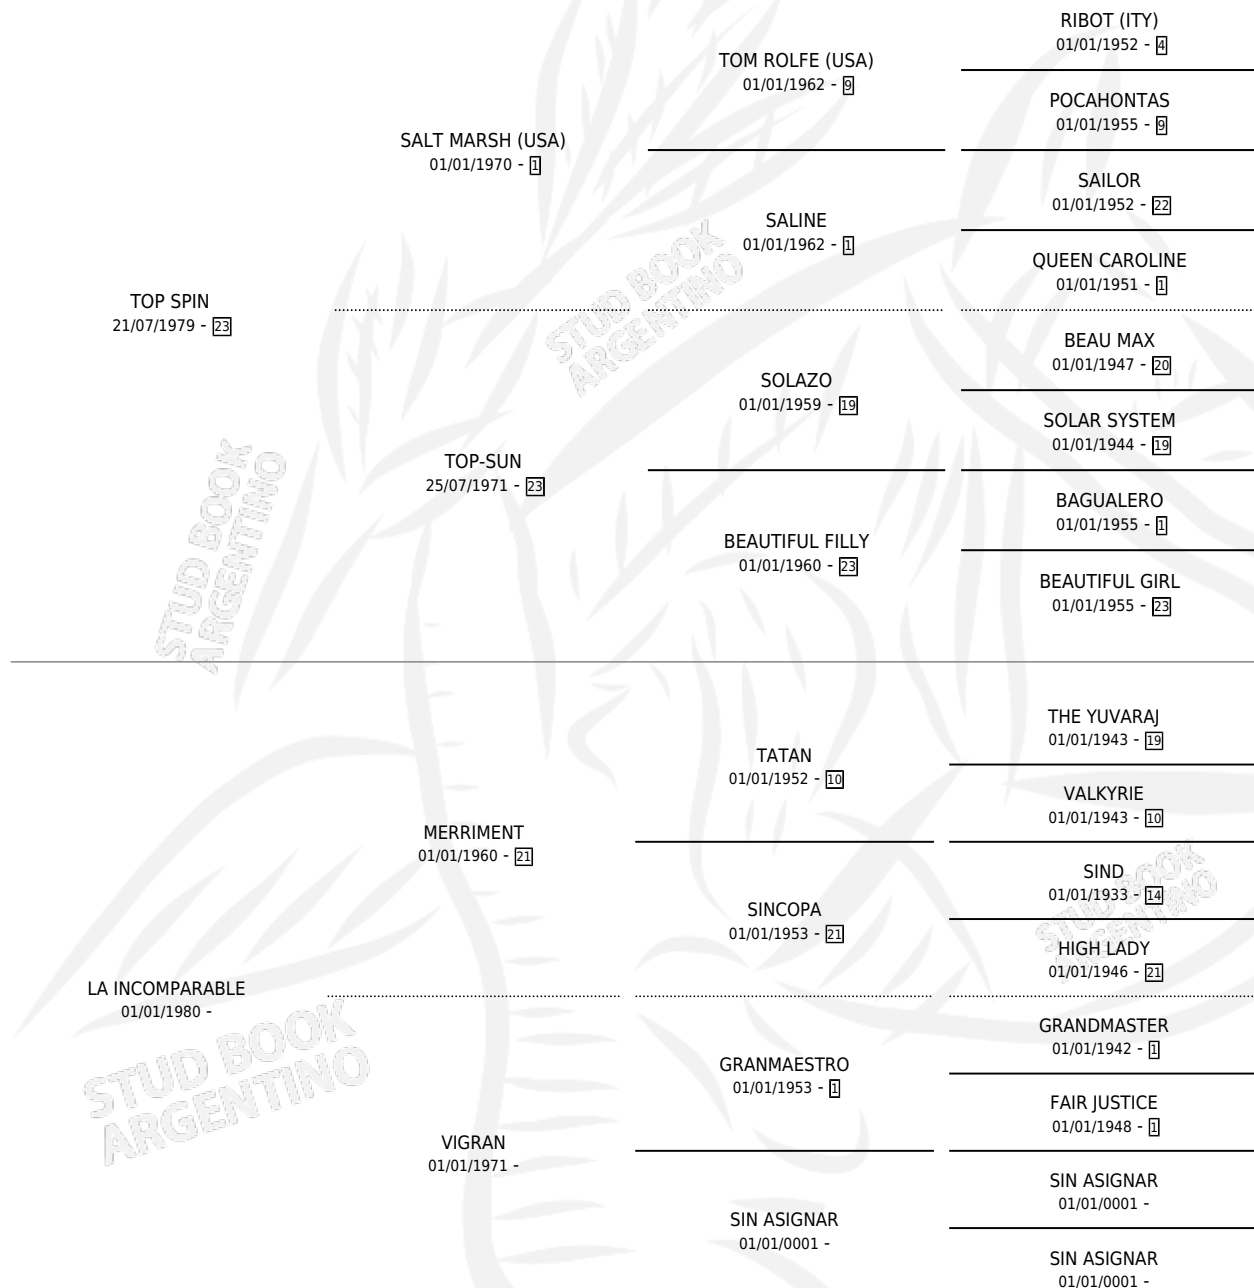

LA INQUIETUD

por TOP SPIN y LA INCOMPARABLE por MERRIMENT

Argentina · Hembra · Alazan · SP · 13/10/1988
Familia · Volumen 33

ESTADO

TIPIFICACIÓN SANGUÍNEA	✓
TIPIFICACIÓN POR ADN	✓
PASAPORTE	X
IDENTIFICACIÓN POR MICROCHIP	X
REPRODUCTOR	✓

Lugar de nacimiento: Casablanca

Criador: Sin dato

~

HIJOS

	MACHOS	HEMBRAS
5 NACIERON	4	1
1 CORRIERON	1	0

SIN ACTUACIONES

PEDIGREE

CAMPAÑA

Solo carreras oficiales de Argentina

POR EDAD

EDAD	CC	1°	2°	3°	4°	5°	NP	CLC	CLG	CLCG1	CLGG1	IMPORTE	GANANCIA / CC
4 AÑOS	5	0	0	1	0	2	2	0	0	0	0	\$0	\$0
5 AÑOS	3	1	0	0	0	0	2	0	0	0	0	\$0	\$0
TOTALES	8	1	0	1	0	2	4	0	0	0	0	\$0	\$0
%		12.5%	0.0%	12.5%	0.0%	25.0%	50.0%	0.0%	0.0%	0.0%	0.0%		