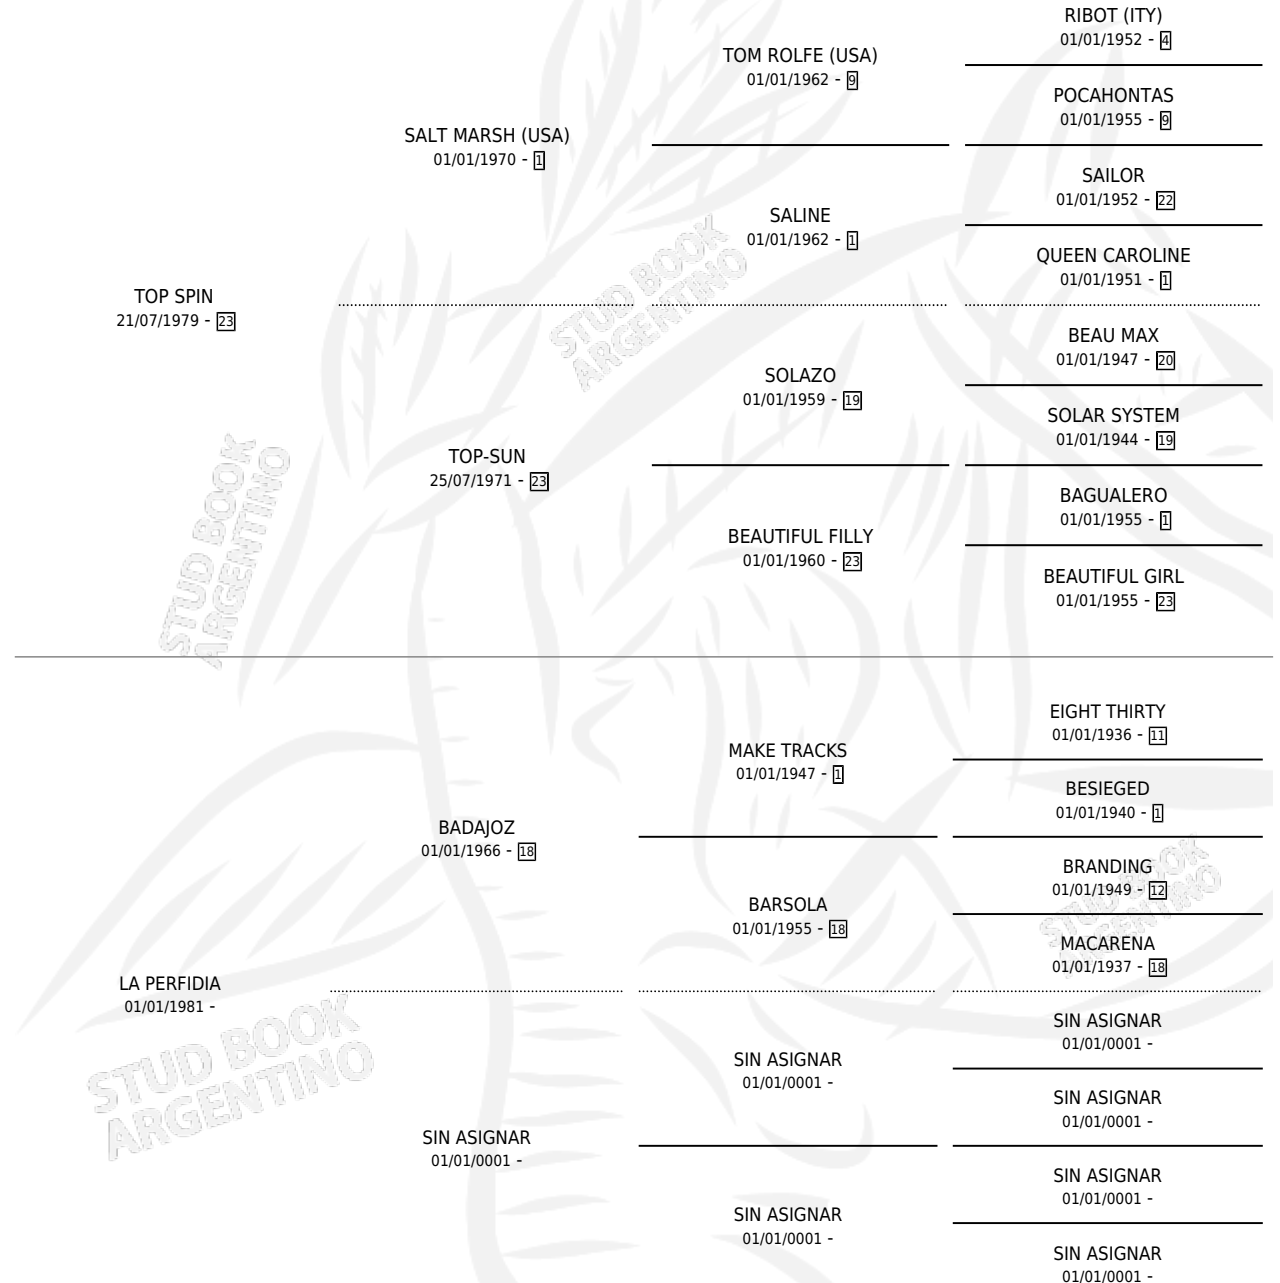

LA ROJA TOP

por TOP SPIN y LA PERFIDIA por BADAJOZ

Argentina · Hembra · Zaino Doradillo · SP · 15/10/1988
Familia · Volumen 33

ESTADO

TIPIFICACIÓN SANGUÍNEA	X
TIPIFICACIÓN POR ADN	X
PASAPORTE	X
IDENTIFICACIÓN POR MICROCHIP	X
REPRODUCTOR	X

Lugar de nacimiento: Casablanca

Criador: Sin dato

PEDIGREE

CAMPAÑA

Solo carreras oficiales de Argentina

POR EDAD

EDAD	CC	1°	2°	3°	4°	5°	NP	CLC	CLG	CLCG1	CLGG1	IMPORTE	GANANCIA / CC
3 AÑOS	2	0	0	0	0	0	2	0	0	0	0	\$0	\$0
TOTALES	2	0	0	0	0	0	2	0	0	0	0	\$0	\$0
%		0.0%	0.0%	0.0%	0.0%	0.0%	100%	0.0%	0.0%	0.0%	0.0%		