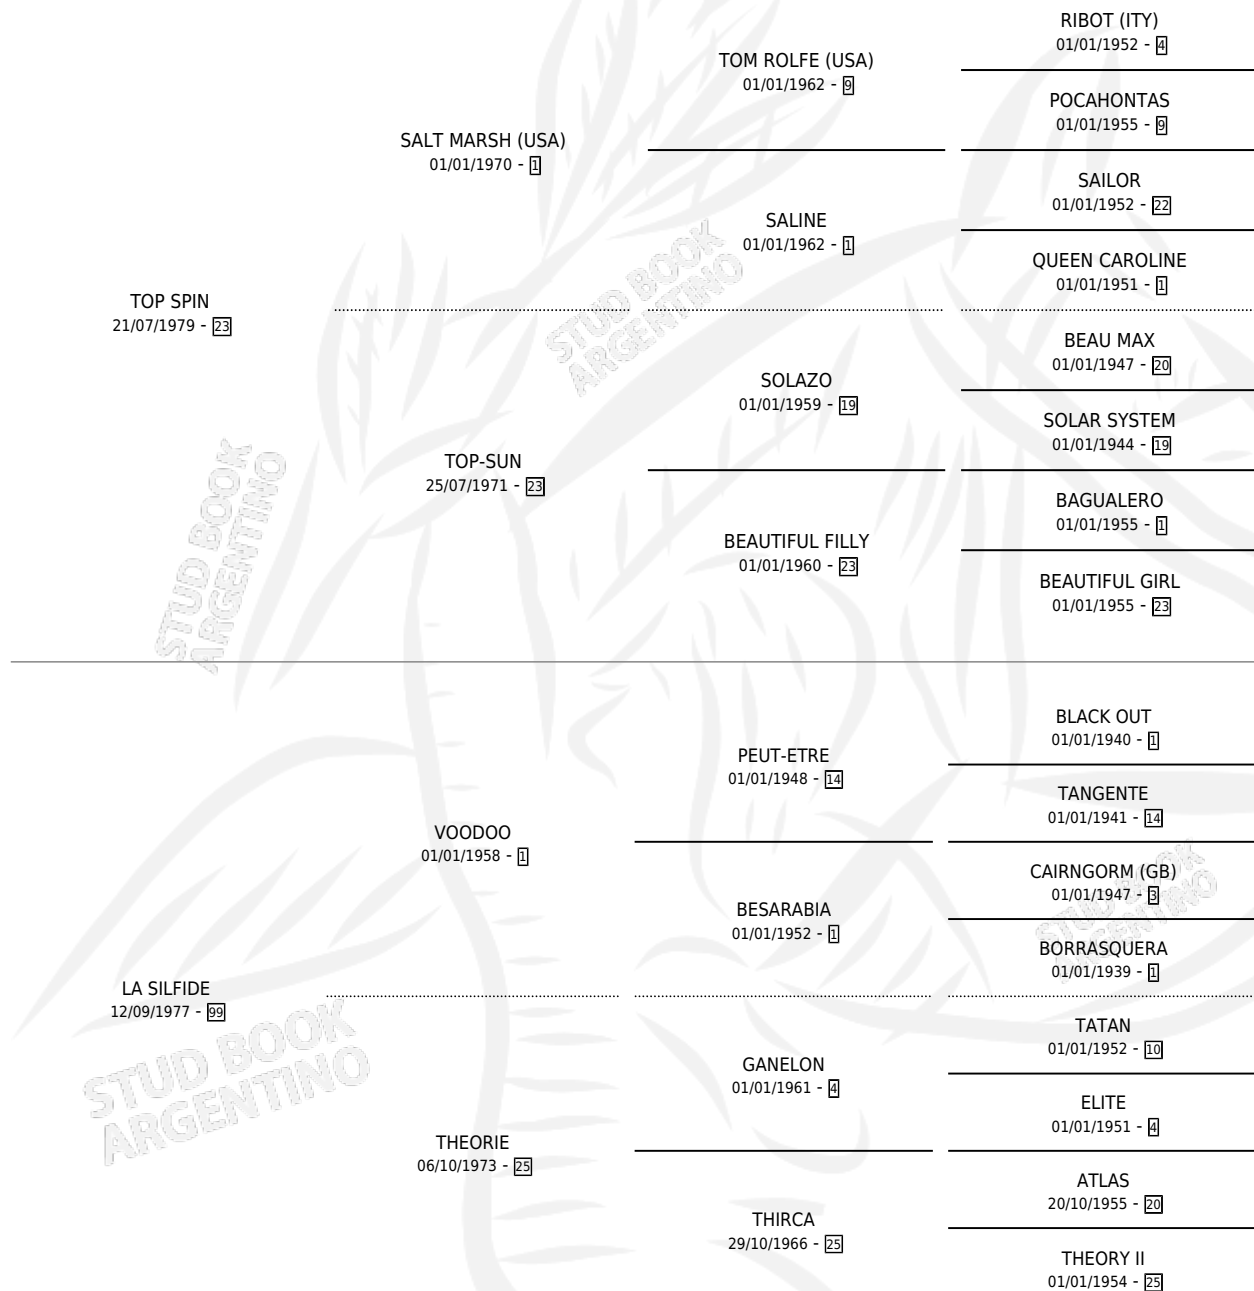

EL TONTO

por TOP SPIN y LA SILFIDE por VOODOO

Argentina · Macho · Alazan Tostado · SP · 10/10/1988
Familia 99 · Volumen 33

ESTADO

TIPIFICACIÓN SANGUÍNEA	X
TIPIFICACIÓN POR ADN	X
PASAPORTE	X
IDENTIFICACIÓN POR MICROCHIP	X
REPRODUCTOR	X

Lugar de nacimiento: Casablanca

Criador: Sin dato

PEDIGREE

CAMPAÑA

Solo carreras oficiales de Argentina

POR EDAD

EDAD	CC	1°	2°	3°	4°	5°	NP	CLC	CLG	CLCG1	CLGG1	IMPORTE	GANANCIA / CC
5 AÑOS	3	0	0	0	0	1	2	0	0	0	0	\$234	\$78
6 AÑOS	1	0	0	0	0	0	1	0	0	0	0	\$0	\$0
TOTALES	4	0	0	0	0	1	3	0	0	0	0	\$234	\$59
%		0.0%	0.0%	0.0%	0.0%	25.0%	75.0%	0.0%	0.0%	0.0%	0.0%		

No placés en San Isidro, La Plata y Palermo en 4 carreras disputadas.

POR DISTANCIA

HIPODROMO	CC	1°	2°	3°	4°	5°	NP	CLC	CLG	CLCG1	CLGG1	IMPORTE
PALERMO	1	0	0	0	0	0	1	0	0	0	0	\$0
1200 MTS	1	0	0	0	0	0	1	0	0	0	0	\$0
SAN ISIDRO	2	0	0	0	0	1	1	0	0	0	0	\$234
1000 MTS	1	0	0	0	0	0	1	0	0	0	0	\$0
1200 MTS	1	0	0	0	0	1	0	0	0	0	0	\$234
LA PLATA	1	0	0	0	0	0	1	0	0	0	0	\$0
1100 MTS	1	0	0	0	0	0	1	0	0	0	0	\$0