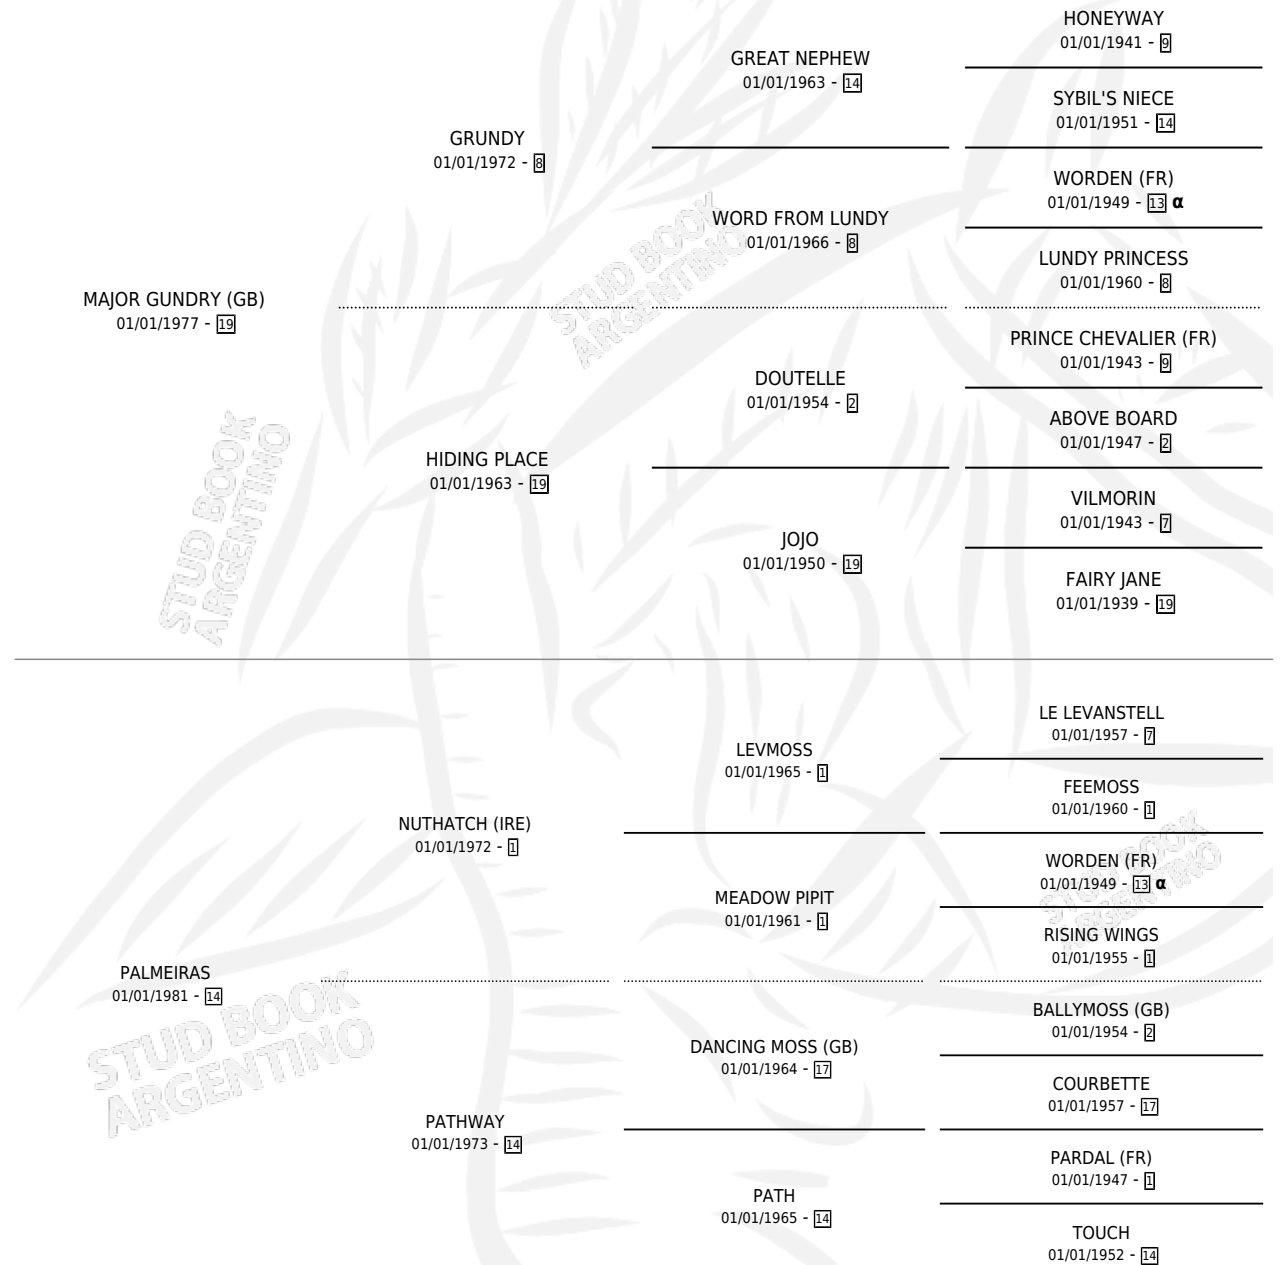

TRENCITA

por **MAJOR GUNDRY (GB)** y **PALMEIRAS** por **NUTHATCH (IRE)**

Argentina · Hembra · Alazan · SP · 11/10/1988
Familia 14-a · Volumen 33

ESTADO

TIPIFICACIÓN SANGUÍNEA	✓
TIPIFICACIÓN POR ADN	✓
PASAPORTE	X
IDENTIFICACIÓN POR MICROCHIP	X
REPRODUCTOR	✓

Lugar de nacimiento: La Biznaga
Criador: Sin dato

~

HIJOS

	MACHOS	HEMBRAS
9 NACIERON	4	5
5 CORRIERON	2	3
4 GANARON	2	2

0	0	0
GANADORES CL	GANADORES GR	GANADORES G1

PEDIGREE

INBREEDING : α

CAMPAÑA

Solo carreras oficiales de Argentina

POR EDAD

EDAD	CC	1°	2°	3°	4°	5°	NP	CLC	CLG	CLCG1	CLGG1	IMPORTE	GANANCIA / CC
4 AÑOS	5	1	1	0	0	0	3	0	0	0	0	\$0	\$0
5 AÑOS	8	2	1	1	3	1	0	0	0	0	0	\$12,368	\$1,546
TOTALES	13	3	2	1	3	1	3	0	0	0	0	\$12,368	\$951
%		23.1%	15.4%	7.7%	23.1%	7.7%	23.1%	0.0%	0.0%	0.0%	0.0%		

Ganadora de 3 carreras en San Isidro y Palermo - \$12,368, a los 4 y 5 años.

POR DISTANCIA

HIPODROMO	CC	1°	2°	3°	4°	5°	NP	CLC	CLG	CLCG1	CLGG1	IMPORTE
PALERMO	4	2	0	0	1	1	0	0	0	0	0	\$10,775
1800 MTS	2	1	0	0	0	1	0	0	0	0	0	\$5,200
1600 MTS	1	1	0	0	0	0	0	0	0	0	0	\$5,200
1400 MTS	1	0	0	0	1	0	0	0	0	0	0	\$375
SAN ISIDRO	9	1	2	1	2	0	3	0	0	0	0	\$1,593
1600 MTS	5	0	2	1	0	0	2	0	0	0	0	\$1,593
1800 MTS	4	1	0	0	2	0	1	0	0	0	0	\$0