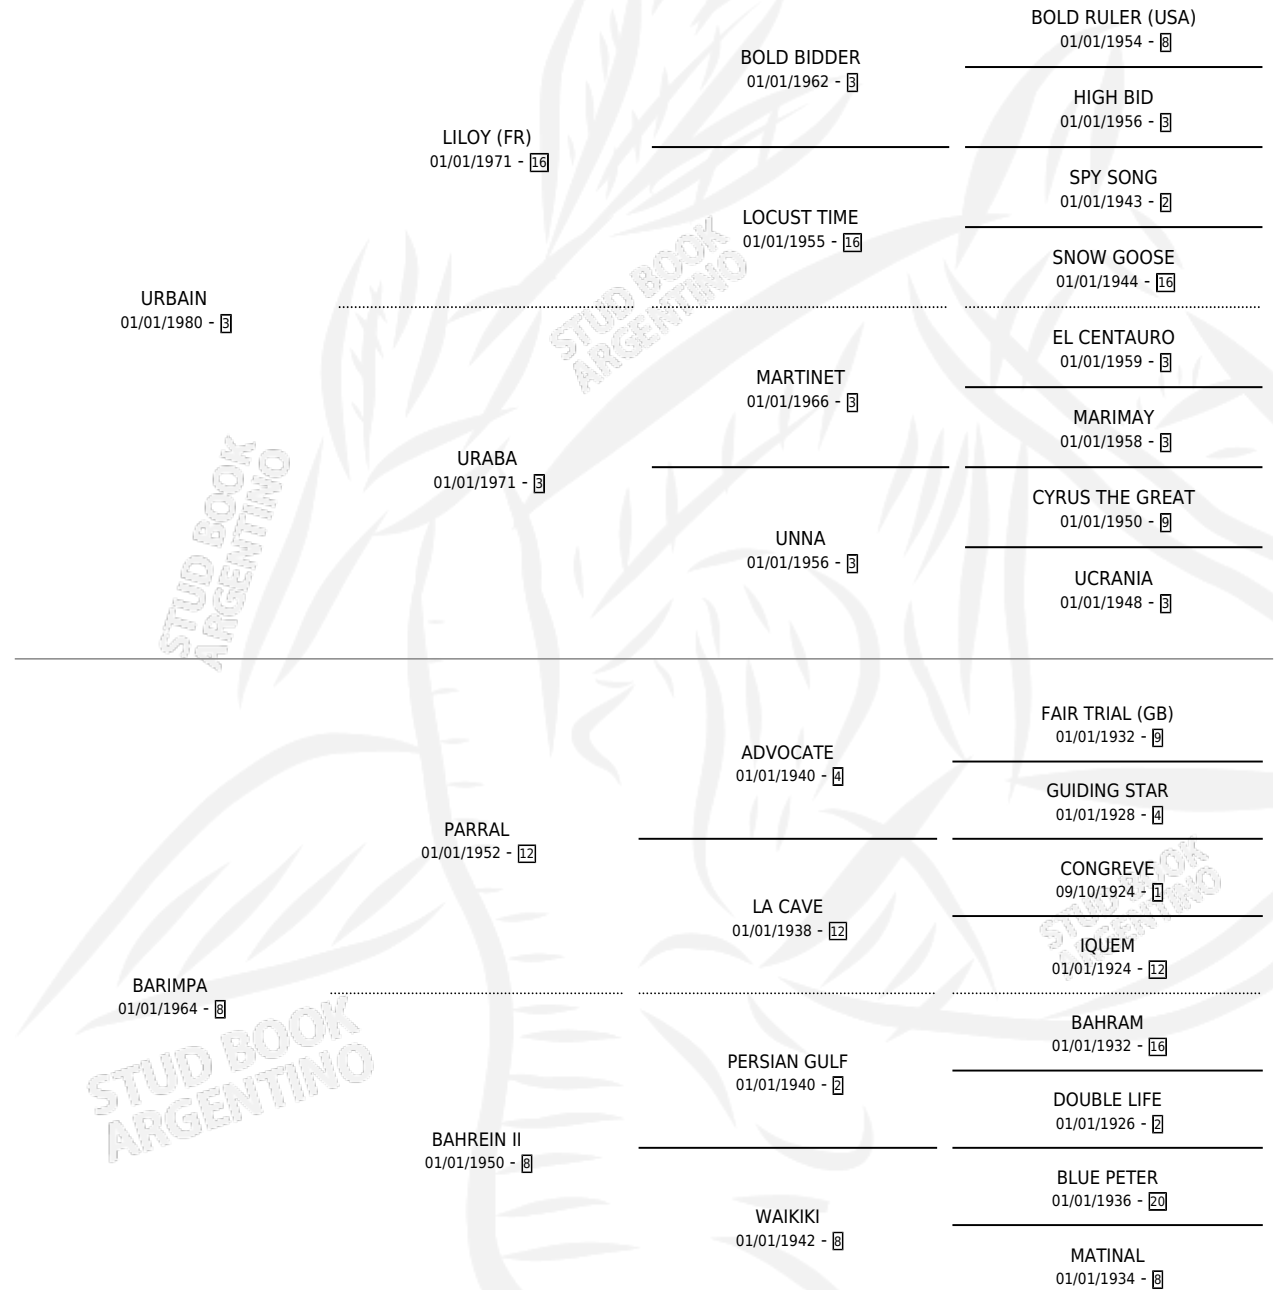

BRONSON

por **URBAIN** y **BARIMPA** por **PARRAL**

Argentina · Macho · Alazan · SP · 18/10/1988
Familia 8-a · Volumen 33

ESTADO

TIPIFICACIÓN SANGUÍNEA	X
TIPIFICACIÓN POR ADN	X
PASAPORTE	X
IDENTIFICACIÓN POR MICROCHIP	X
REPRODUCTOR	X

Lugar de nacimiento: Abolengo

Criador: Abolengo

PEDIGREE

BRONSON

Datos oficiales del Stud Book Argentino

Documento generado el 23/04/2026

studbook.org.ar