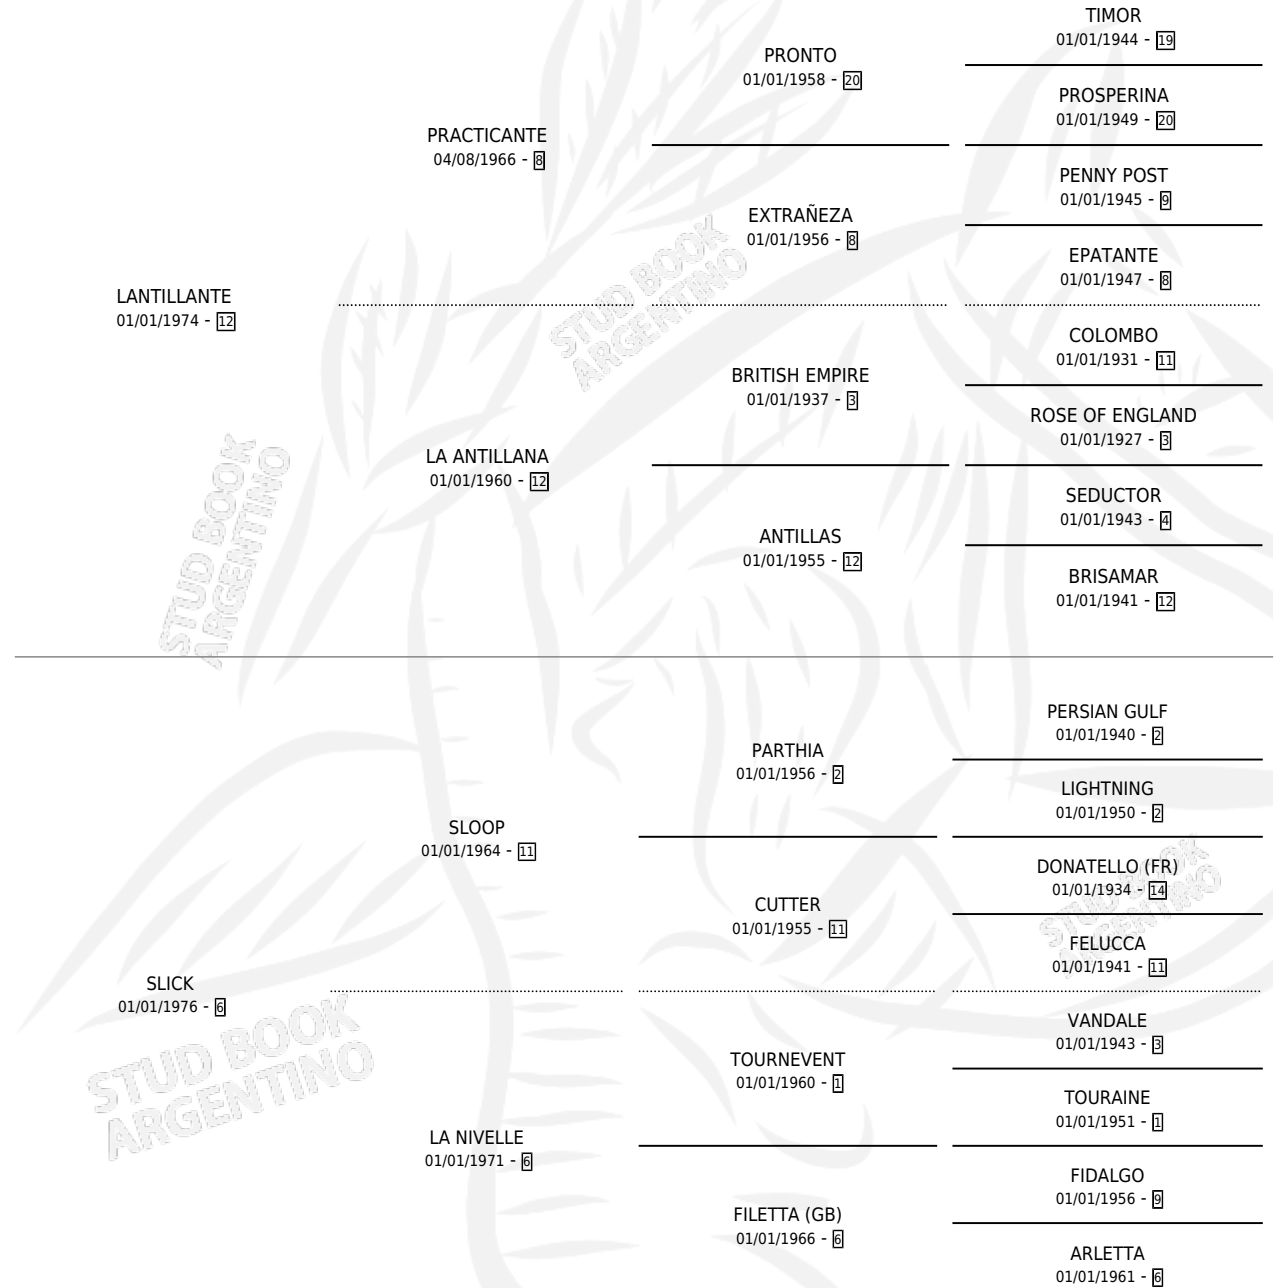

CERNITON

por LANTILLANTE y SLICK por SLOOP

Argentina · Macho · Alazan Tostado · SP · 25/09/1988
Familia 6-e · Volumen 33

ESTADO

TIPIFICACIÓN SANGUÍNEA	X
TIPIFICACIÓN POR ADN	X
PASAPORTE	X
IDENTIFICACIÓN POR MICROCHIP	X
REPRODUCTOR	X

Lugar de nacimiento: La Invencible

Criador: Sin dato

PEDIGREE

CAMPAÑA

Solo carreras oficiales de Argentina

POR EDAD

EDAD	CC	1°	2°	3°	4°	5°	NP	CLC	CLG	CLCG1	CLGG1	IMPORTE	GANANCIA / CC
3 AÑOS	1	0	0	0	0	0	1	0	0	0	0	\$0	\$0
4 AÑOS	8	1	1	1	0	1	4	0	0	0	0	\$0	\$0
5 AÑOS	1	0	0	0	0	0	1	0	0	0	0	\$0	\$0
TOTALES	10	1	1	1	0	1	6	0	0	0	0	\$0	\$0
%		10.0%	10.0%	10.0%	0.0%	10.0%	60.0%	0.0%	0.0%	0.0%	0.0%		