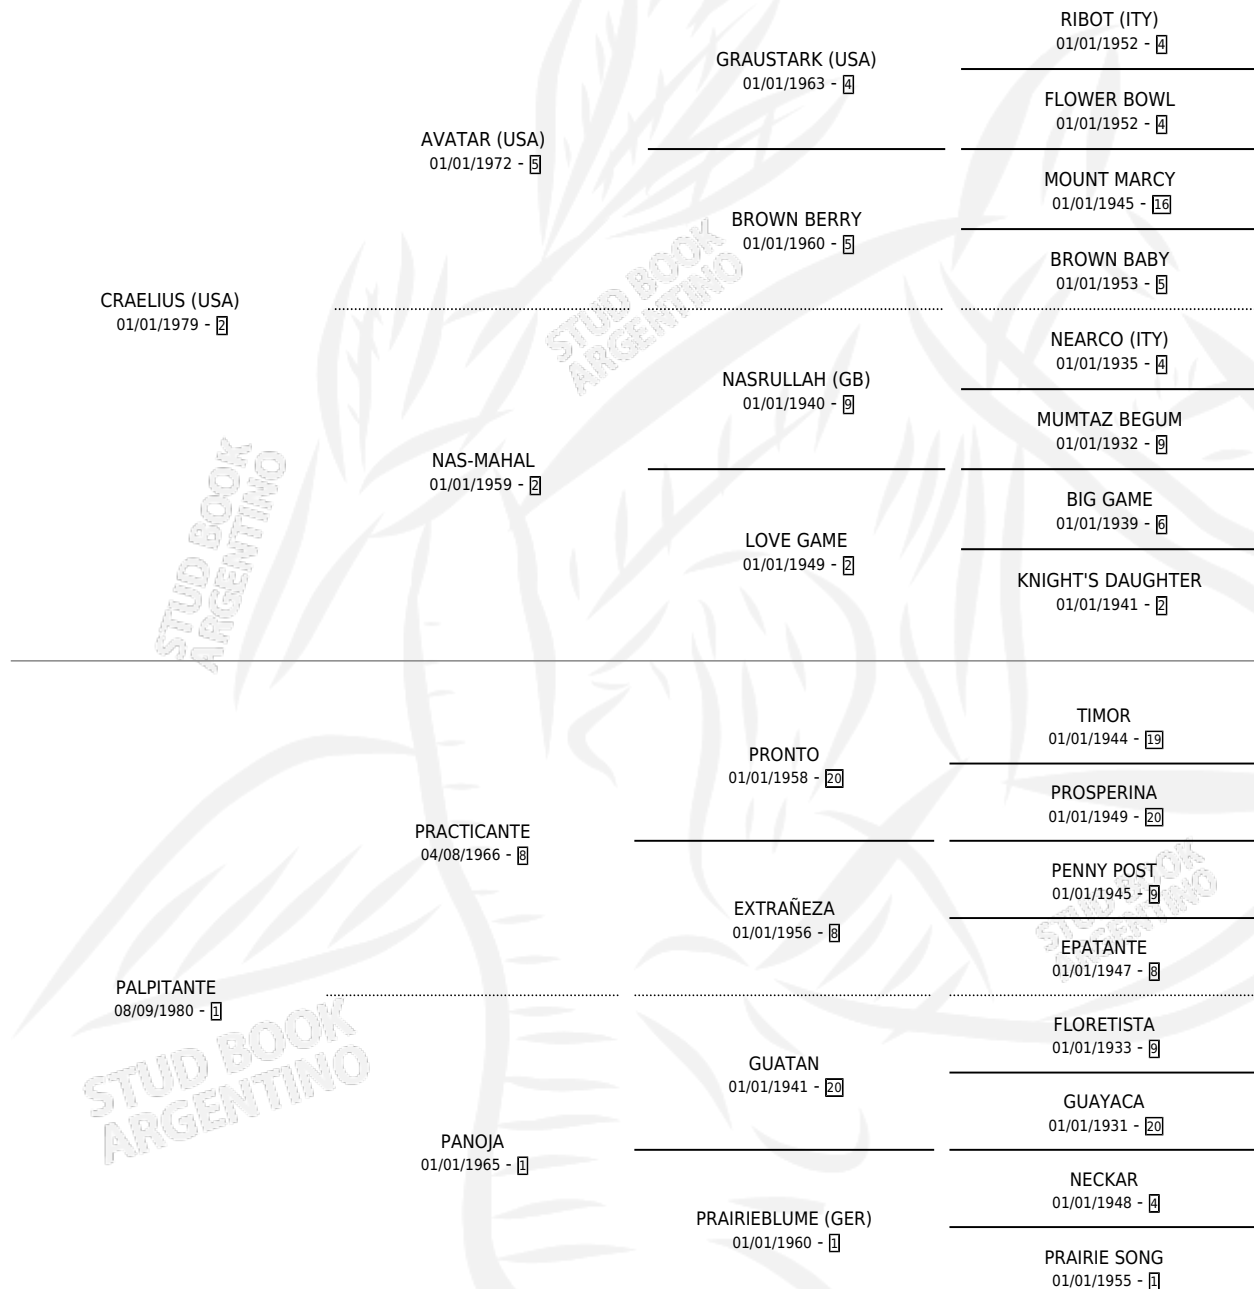

PACIFIST ELIUS

por CRAELIUS (USA) y PALPITANTE por PRACTICANTE

Argentina · Hembra · Zaino · SP · 24/09/1988
Familia 1-e · Volumen 33

ESTADO

TIPIFICACIÓN SANGUÍNEA	✓
TIPIFICACIÓN POR ADN	X
PASAPORTE	X
IDENTIFICACIÓN POR MICROCHIP	X
REPRODUCTOR	✓

Lugar de nacimiento: La Biznaga

Criador: La Biznaga

~

HIJOS

	MACHOS	HEMBRAS
5 NACIERON	4	1
SIN ACTUACIONES		

PEDIGREE