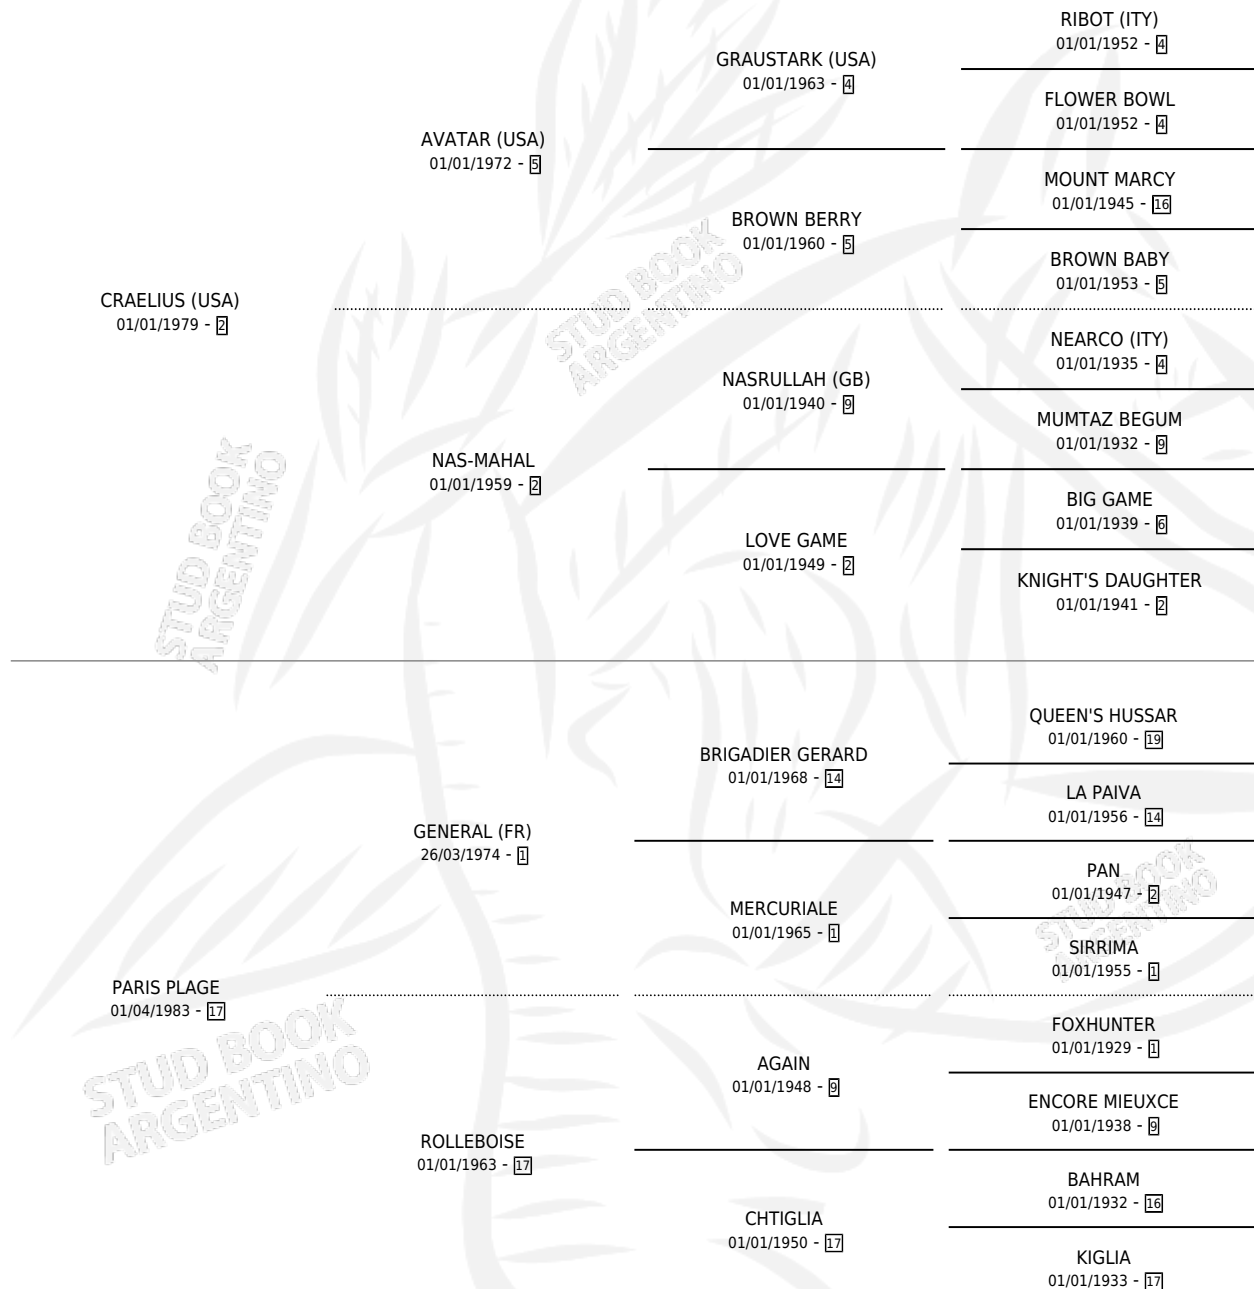

Lugar de nacimiento: La Biznaga

Criador: La Biznaga

~

HIJOS

	MACHOS	HEMBRAS
7 NACIERON	4	3
3 CORRIERON	1	2
1 GANARON	0	1
0 GANADORES CL	0 GANADORES GR	0 GANADORES G1

PEDIGREE

CAMPAÑA

Solo carreras oficiales de Argentina