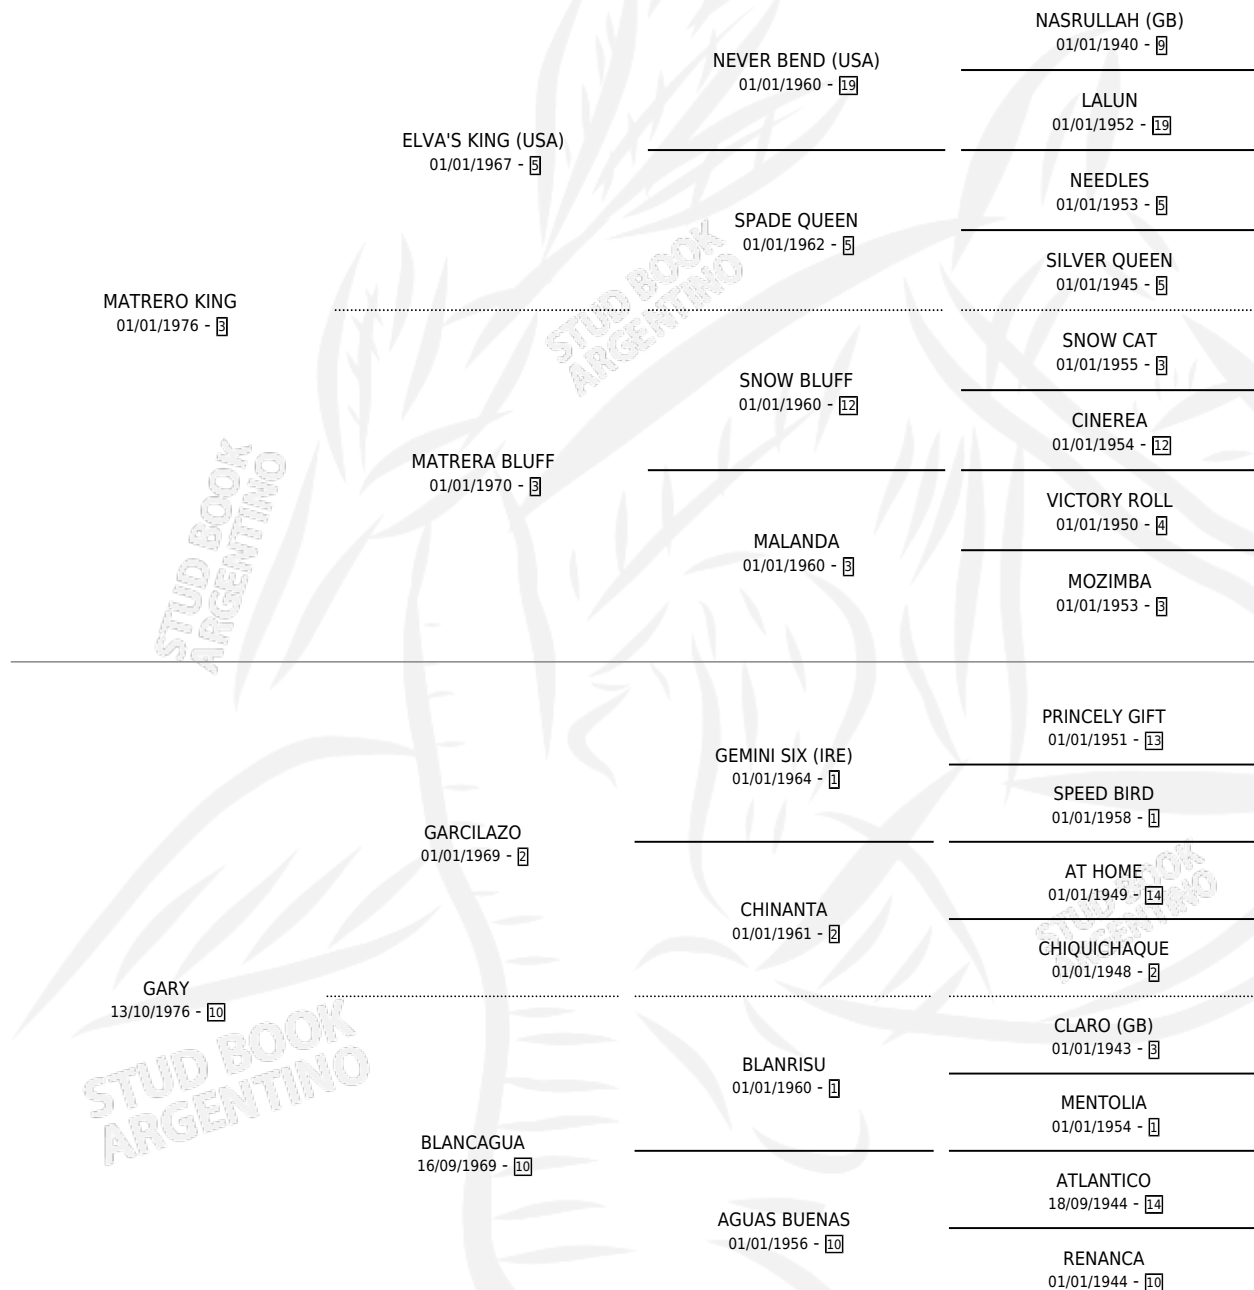

EZEQUIEL SOY

por **MATRERO KING** y **GARY** por **GARCILAZO**

Argentina · Macho · Zaino o Tordillo · SP · 01/10/1988
Familia 10-d · Volumen 33

ESTADO

TIPIFICACIÓN SANGUÍNEA	X
TIPIFICACIÓN POR ADN	X
PASAPORTE	X
IDENTIFICACIÓN POR MICROCHIP	X
REPRODUCTOR	X

Lugar de nacimiento: Chivilcoy

Criador: Sin dato

PEDIGREE

EZEQUIEL SOY

Datos oficiales del Stud Book Argentino

Documento generado el 12/05/2026

studbook.org.ar