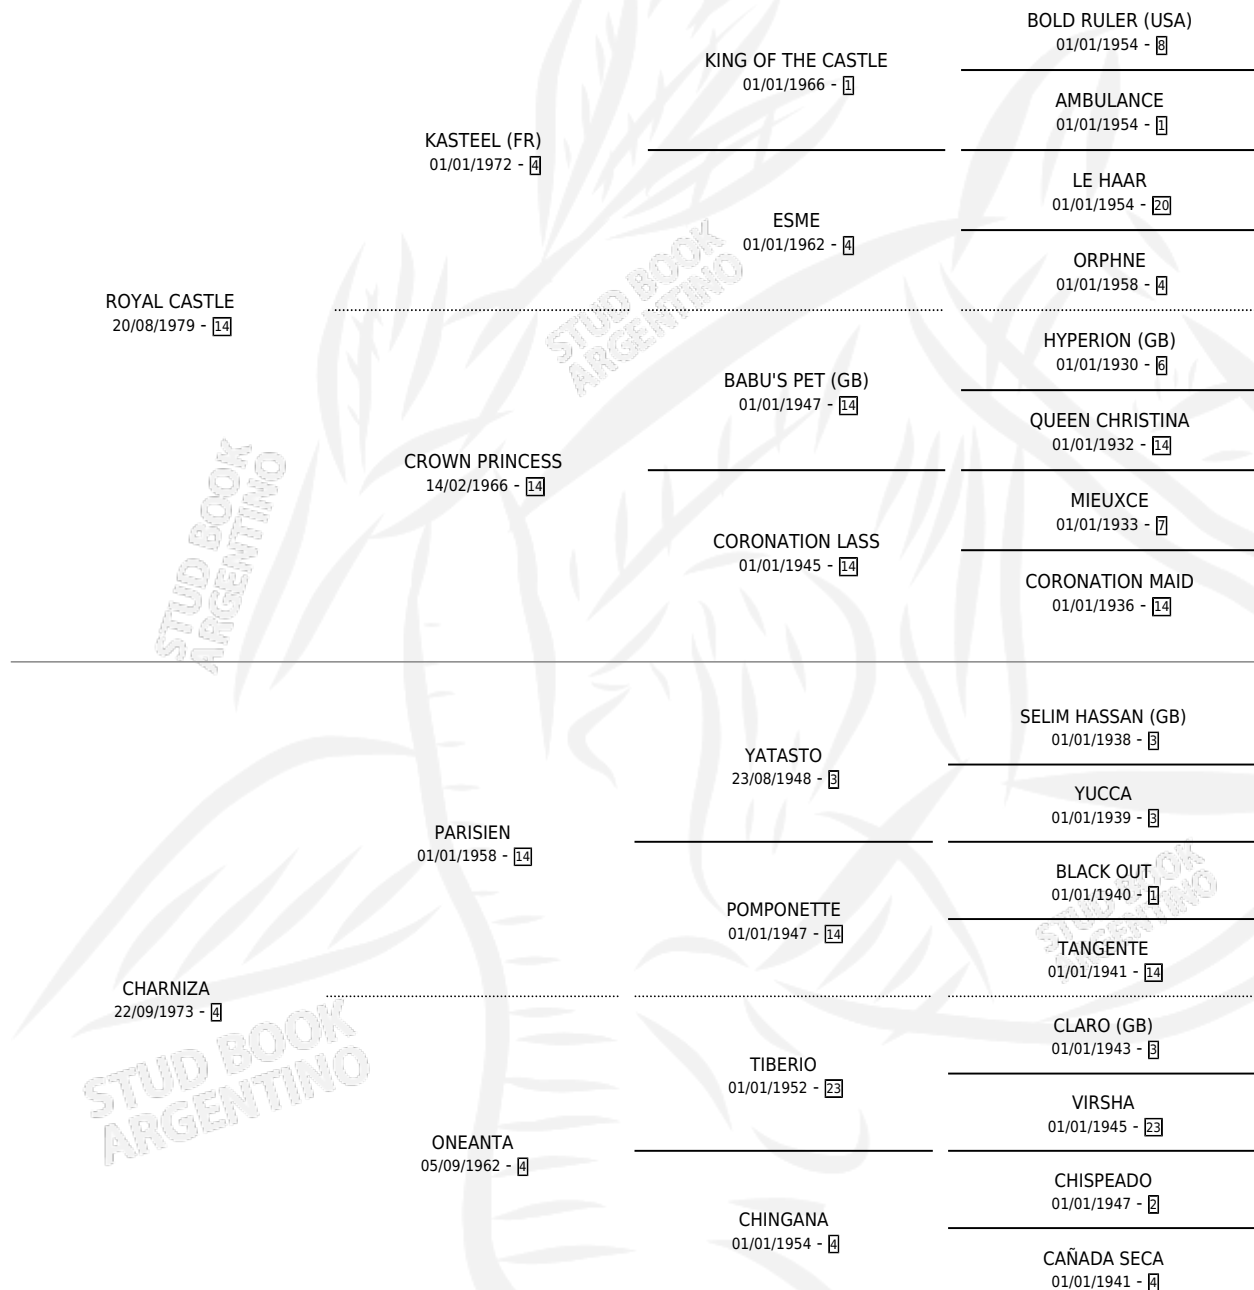

Lugar de nacimiento: Don Pedro

Criador: D Avino Antonio

~

HIJOS

	MACHOS	HEMBRAS
1 NACIERON	1	0

SIN ACTUACIONES

PEDIGREE

CAMPAÑA

Solo carreras oficiales de Argentina

POR EDAD

EDAD	CC	1°	2°	3°	4°	5°	NP	CLC	CLG	CLCG1	CLGG1	IMPORTE	GANANCIA / CC
3 AÑOS	2	0	0	0	0	0	2	0	0	0	0	\$0	\$0
4 AÑOS	13	0	0	2	0	2	9	0	0	0	0	\$0	\$0
5 AÑOS	9	1	0	0	0	2	6	0	0	0	0	\$514	\$57
6 AÑOS	1	0	0	0	0	0	1	0	0	0	0	\$0	\$0
TOTALES	25	1	0	2	0	4	18	0	0	0	0	\$514	\$21
%		4.0%	0.0%	8.0%	0.0%	16.0%	72.0%	0.0%	0.0%	0.0%	0.0%		