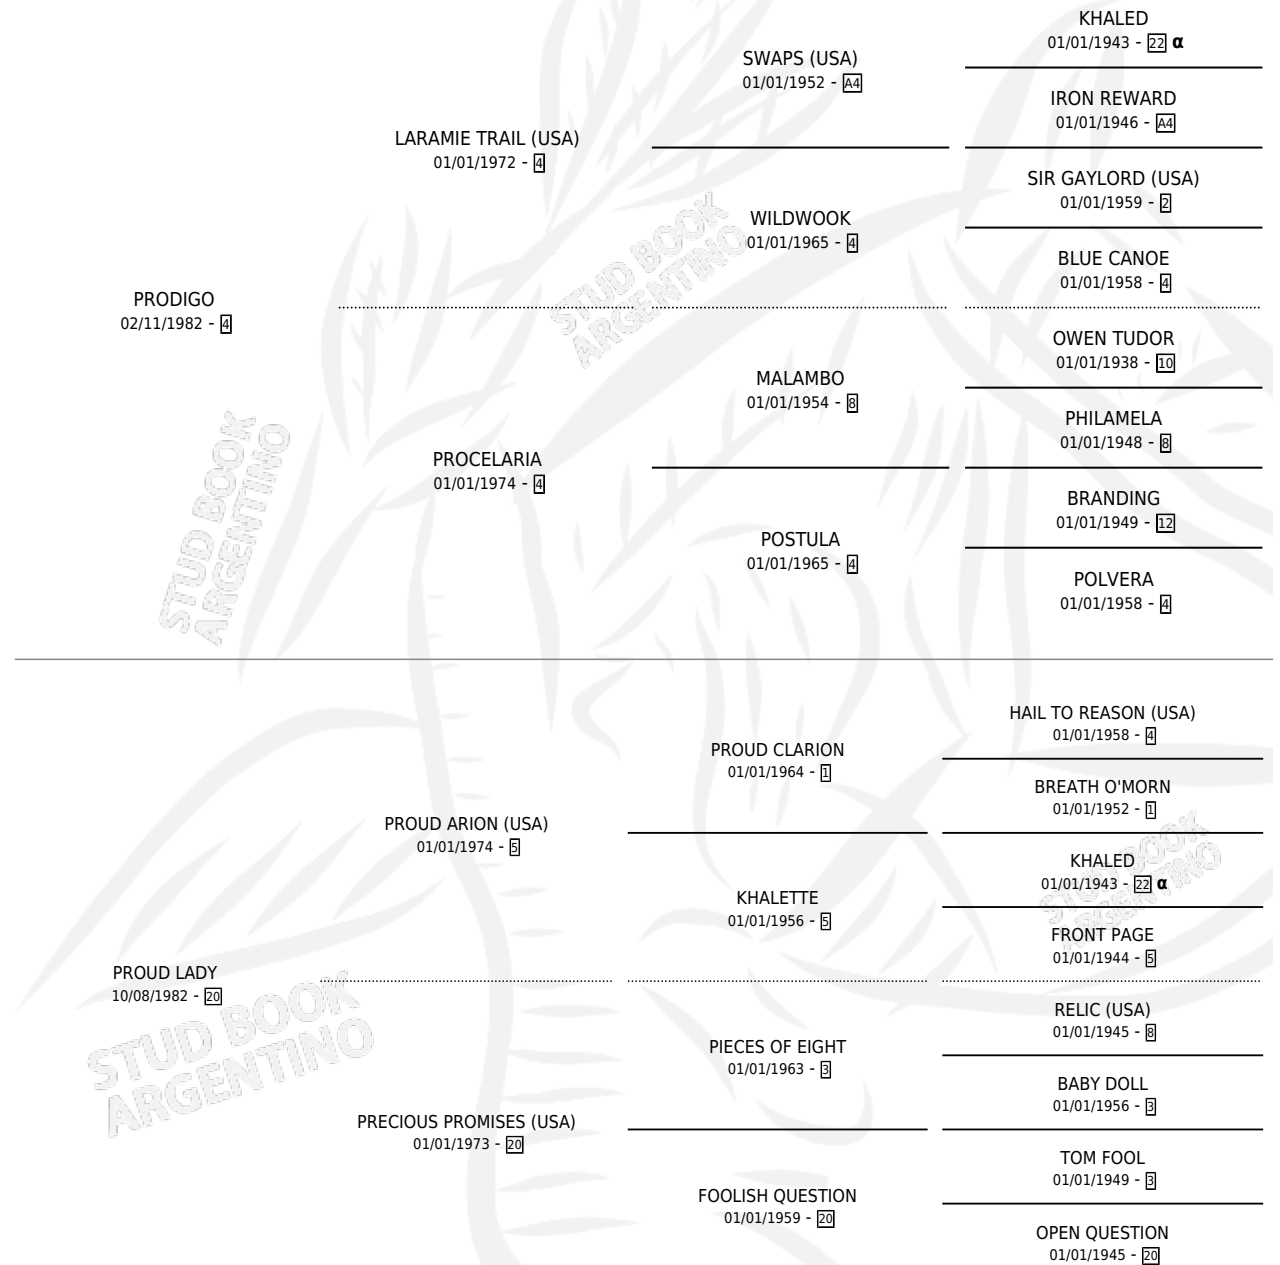

PADDLE

por **PRODIGO** y **PROUD LADY** por **PROUD ARION (USA)**

Argentina · Hembra · Zaino · SP · 09/10/1988

Familia 20 · Volumen 33

ESTADO

TIPIFICACIÓN SANGUÍNEA	X
TIPIFICACIÓN POR ADN	X
PASAPORTE	X
IDENTIFICACIÓN POR MICROCHIP	X
REPRODUCTOR	X

Lugar de nacimiento: Cardales

Criador: Sin dato

PEDIGREE

INBREEDING : α

CAMPAÑA

Solo carreras oficiales de Argentina

POR EDAD

EDAD	CC	1°	2°	3°	4°	5°	NP	CLC	CLG	CLCG1	CLGG1	IMPORTE	GANANCIA / CC
3 AÑOS	3	0	0	0	0	0	3	0	0	0	0	\$0	\$0
4 AÑOS	1	0	0	0	0	0	1	0	0	0	0	\$0	\$0
TOTALES	4	0	0	0	0	0	4	0	0	0	0	\$0	\$0
%		0.0%	0.0%	0.0%	0.0%	0.0%	100%	0.0%	0.0%	0.0%	0.0%		