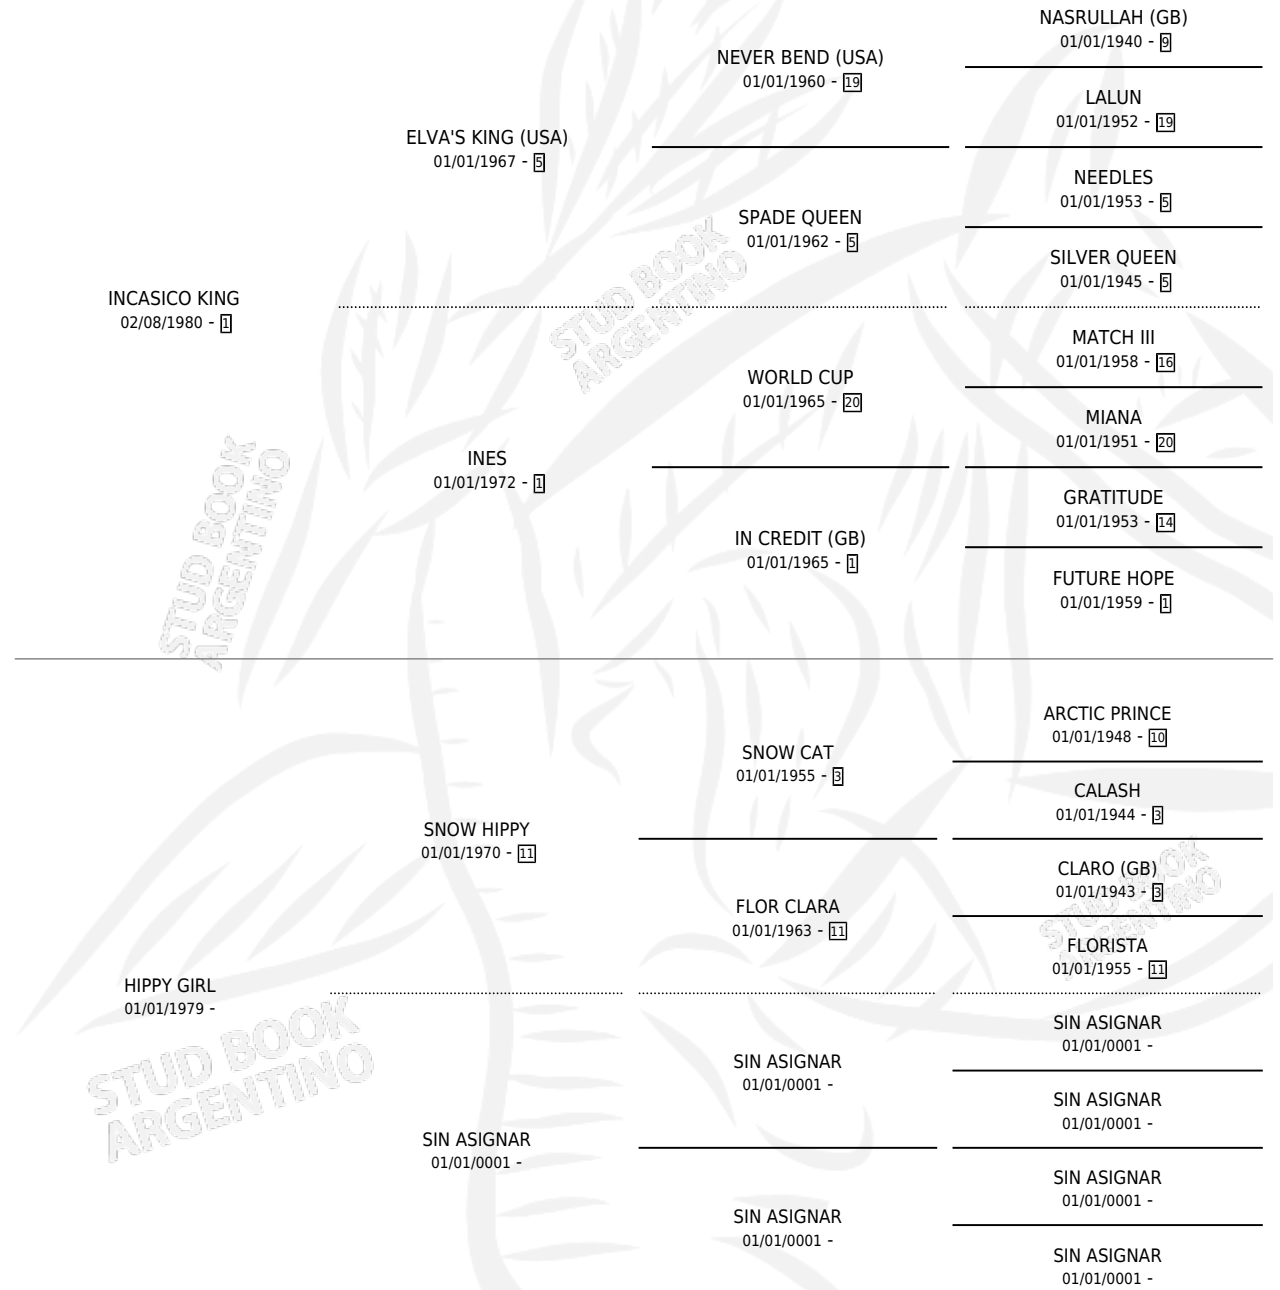

HIPPY IN

por INCASICO KING y HIPPY GIRL por SNOW HIPPY

Argentina · Hembra · Alazan · SP · 06/10/1988
Familia · Volumen 33

ESTADO

TIPIFICACIÓN SANGUÍNEA	X
TIPIFICACIÓN POR ADN	X
PASAPORTE	X
IDENTIFICACIÓN POR MICROCHIP	X
REPRODUCTOR	X

Lugar de nacimiento: Suerte Al Salto

Criador: Sin dato

PEDIGREE

CAMPAÑA

Solo carreras oficiales de Argentina

POR EDAD

EDAD	CC	1°	2°	3°	4°	5°	NP	CLC	CLG	CLCG1	CLGG1	IMPORTE	GANANCIA / CC
3 AÑOS	2	0	0	0	0	0	2	0	0	0	0	\$0	\$0
4 AÑOS	14	1	2	2	1	1	7	0	0	0	0	\$1,606	\$115
5 AÑOS	1	0	0	0	0	0	1	0	0	0	0	\$0	\$0
TOTALES	17	1	2	2	1	1	10	0	0	0	0	\$1,606	\$94
%		5.9%	11.8%	11.8%	5.9%	5.9%	58.8%	0.0%	0.0%	0.0%	0.0%		

Ganadora en San Isidro - \$1,606, a los 4 años.

POR DISTANCIA

HIPODROMO	CC	1°	2°	3°	4°	5°	NP	CLC	CLG	CLCG1	CLGG1	IMPORTE
LA PLATA	4	0	1	0	0	1	2	0	0	0	0	\$0
1600 MTS	2	0	0	0	0	1	1	0	0	0	0	\$0
1700 MTS	2	0	1	0	0	0	1	0	0	0	0	\$0
SAN ISIDRO	9	1	1	1	0	0	6	0	0	0	0	\$1,606
1800 MTS	3	0	0	1	0	0	2	0	0	0	0	\$0
1600 MTS	4	1	1	0	0	0	2	0	0	0	0	\$1,606
1400 MTS	2	0	0	0	0	0	2	0	0	0	0	\$0
PALERMO	4	0	0	1	1	0	2	0	0	0	0	\$0
1600 MTS	4	0	0	1	1	0	2	0	0	0	0	\$0