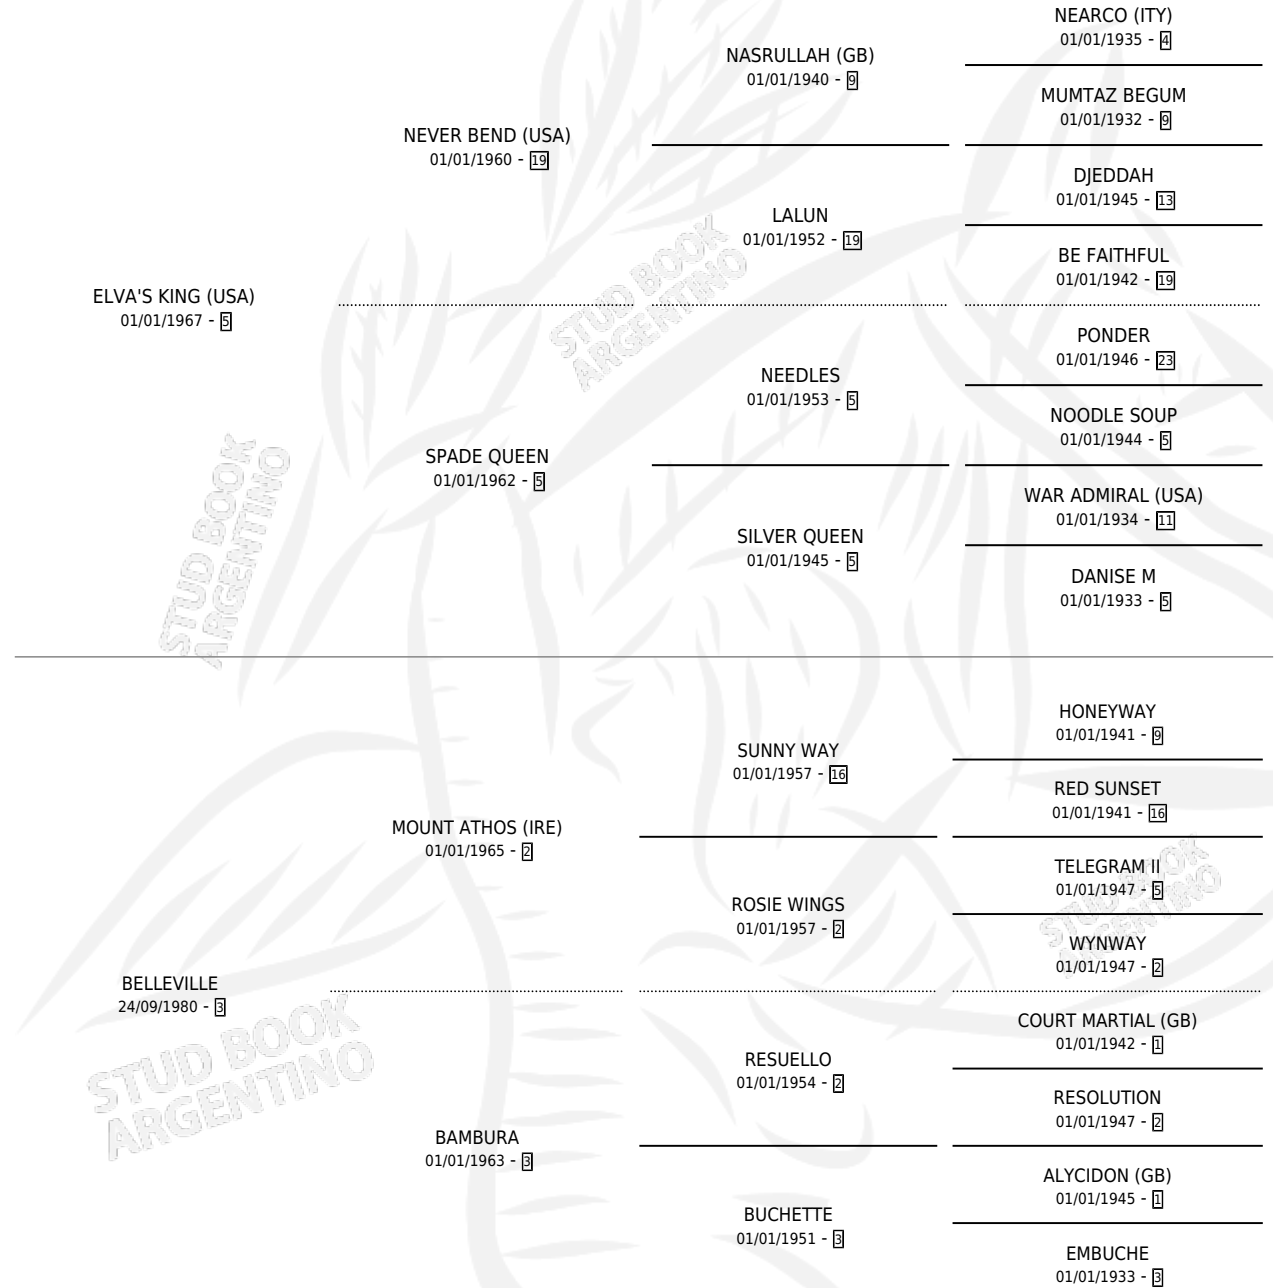

# VIYERA QUEEN

por **ELVA'S KING (USA)** y **BELLEVILLE** por **MOUNT ATHOS (IRE)**

Argentina · Hembra · Zaino · SP · 15/10/1988  
Familia 3-o · Volumen 33

## ESTADO

TIPIFICACIÓN SANGUÍNEA	✓
TIPIFICACIÓN POR ADN	✓
PASAPORTE	X
IDENTIFICACIÓN POR MICROCHIP	X
REPRODUCTOR	✓

**Lugar de nacimiento:** Suerte Al Salto

**Criador:** Sin dato

~

## PEDIGREE

S

cimientos 7 / Efectividad 63.64%

PADRILLO	PRODUCTO	CRIADOR	1ER SERVICIO	ÚLTIMO SERVICIO
FIRST HALO	∅		20/10/2010	25/12/2010
<b>VIYERA QUEEN</b>	∅		25/09/2009	15/12/2009
FIRST HALO	ULTIMO VIYERO (M ZC, 28/11/2008)	SIN DATO	15/11/2007	05/12/2007
DON JUAN TAG	∅		20/10/2006	07/11/2006
BOCA MIO	∅		20/08/2004	24/09/2004
BOCA MIO	MI CHESPIRITA (H Z, 02/08/2004)	ALBORADA	21/08/2003	21/08/2003
BOCA MIO	INTI MIA (H Z, 18/10/2002) •MURIÓ EL 01/01/2019•	ALBORADA	06/11/2001	06/11/2001
ATLANTIC EXIT (USA)	AÑA EXIT (M Z, 25/10/2000)	ALBORADA	04/11/1999	04/11/1999
DREAM FITZ	DREAM VIYERO (M A, 19/10/1999)	ALBORADA	26/10/1998	26/10/1998
DREAM FITZ	NIRIPURI (M Z, 13/10/1998)	ALBORADA	29/10/1997	29/10/1997
DANNY JACK	DANNY ELVA (H A, 16/10/1997)	ALBORADA	27/10/1996	27/10/1996