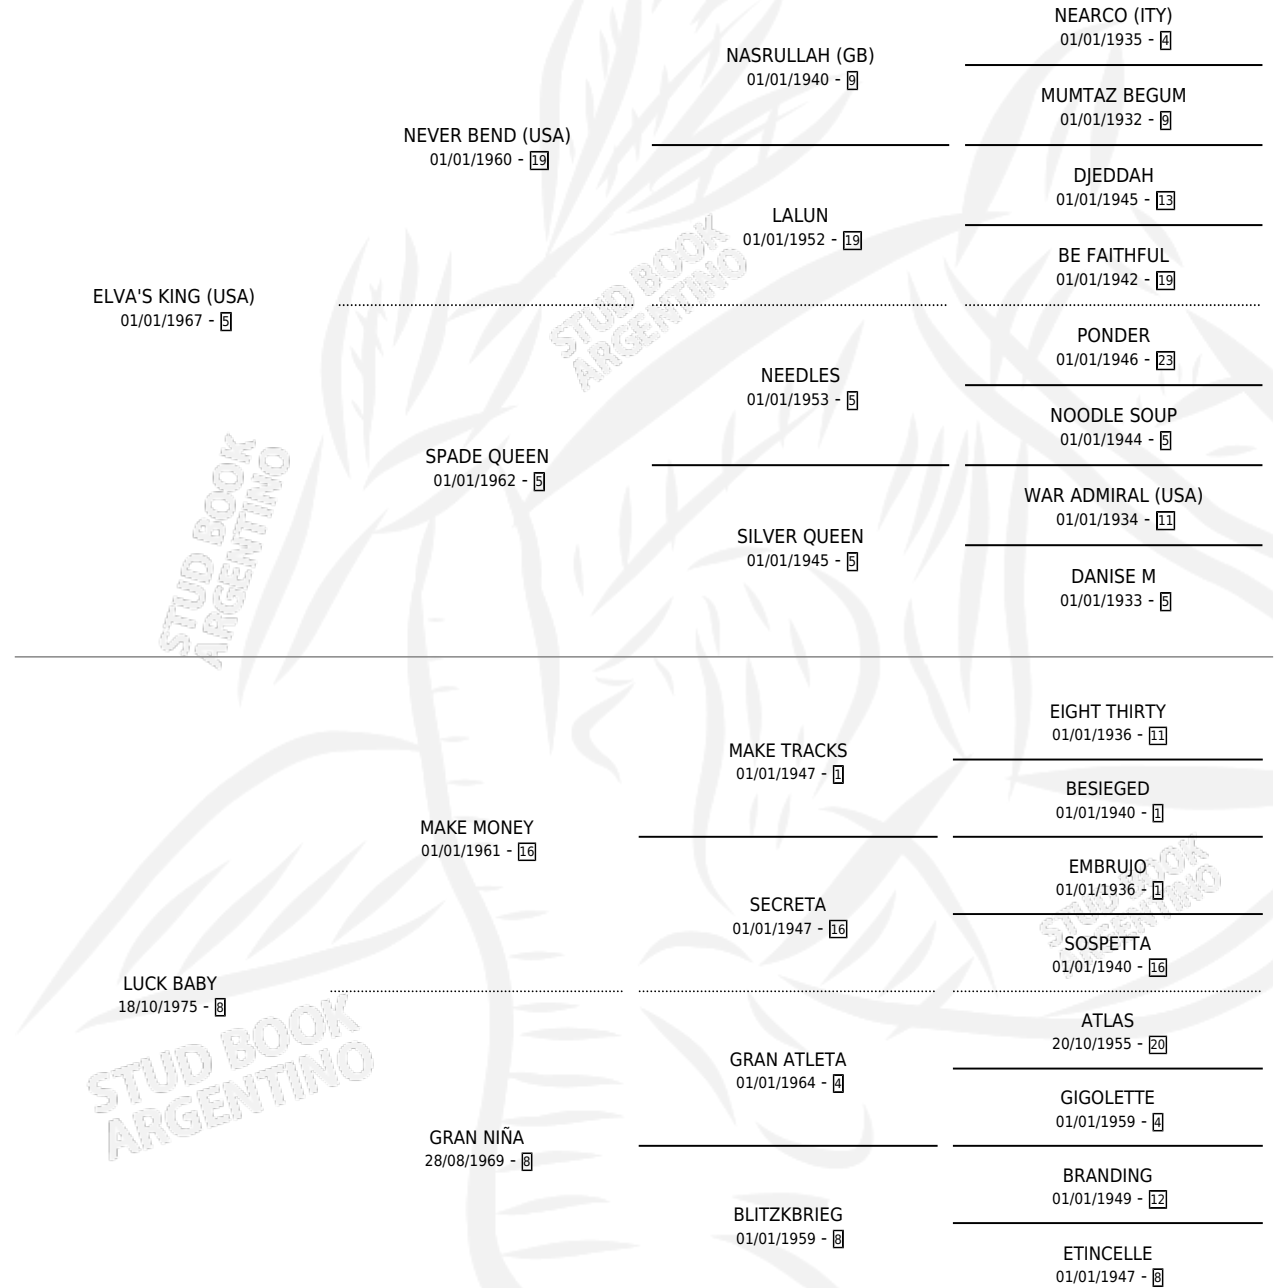

BABILONIA QUEEN

por ELVA'S KING (USA) y LUCK BABY por MAKE MONEY

Argentina · Hembra · Alazan · SP · 03/10/1988
Familia 8-g · Volumen 33

ESTADO

TIPIFICACIÓN SANGUÍNEA	X
TIPIFICACIÓN POR ADN	X
PASAPORTE	X
IDENTIFICACIÓN POR MICROCHIP	X
REPRODUCTOR	X

Lugar de nacimiento: Suerte Al Salto

Criador: Sin dato

PEDIGREE

BABILONIA QUEEN

Datos oficiales del Stud Book Argentino

Documento generado el 05/05/2026

studbook.org.ar