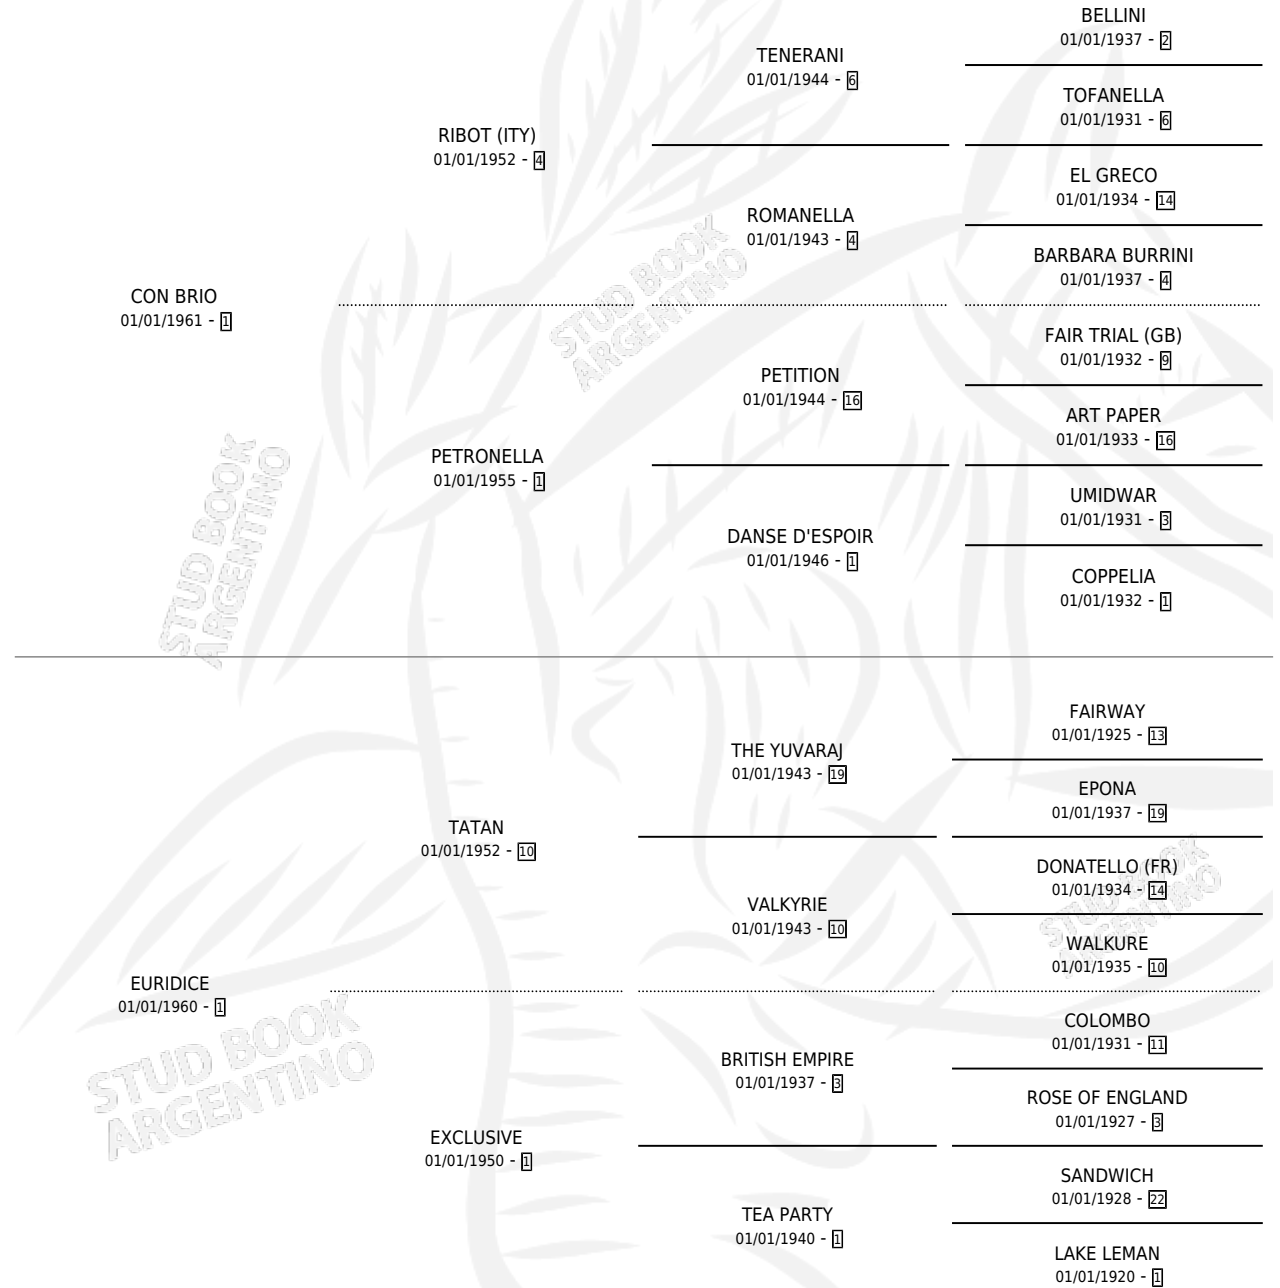

EURIALE

por CON BRIO y EURIDICE por TATAN

Argentina · Hembra · Alazan · SP · 01/01/1970
Familia 1-I · Volumen 27

ESTADO

TIPIFICACIÓN SANGUÍNEA	X
TIPIFICACIÓN POR ADN	X
PASAPORTE	X
IDENTIFICACIÓN POR MICROCHIP	X
REPRODUCTOR	✓

Lugar de nacimiento: Campo particular

Criador: Sin dato

~

HIJOS

	MACHOS	HEMBRAS
4 NACIERON	2	2
3 CORRIERON	2	1
3 GANARON	2	1
0 GANADORES CL	0 GANADORES GR	0 GANADORES G1

PEDIGREE

S

mientos 3 / Efectividad 60.00%