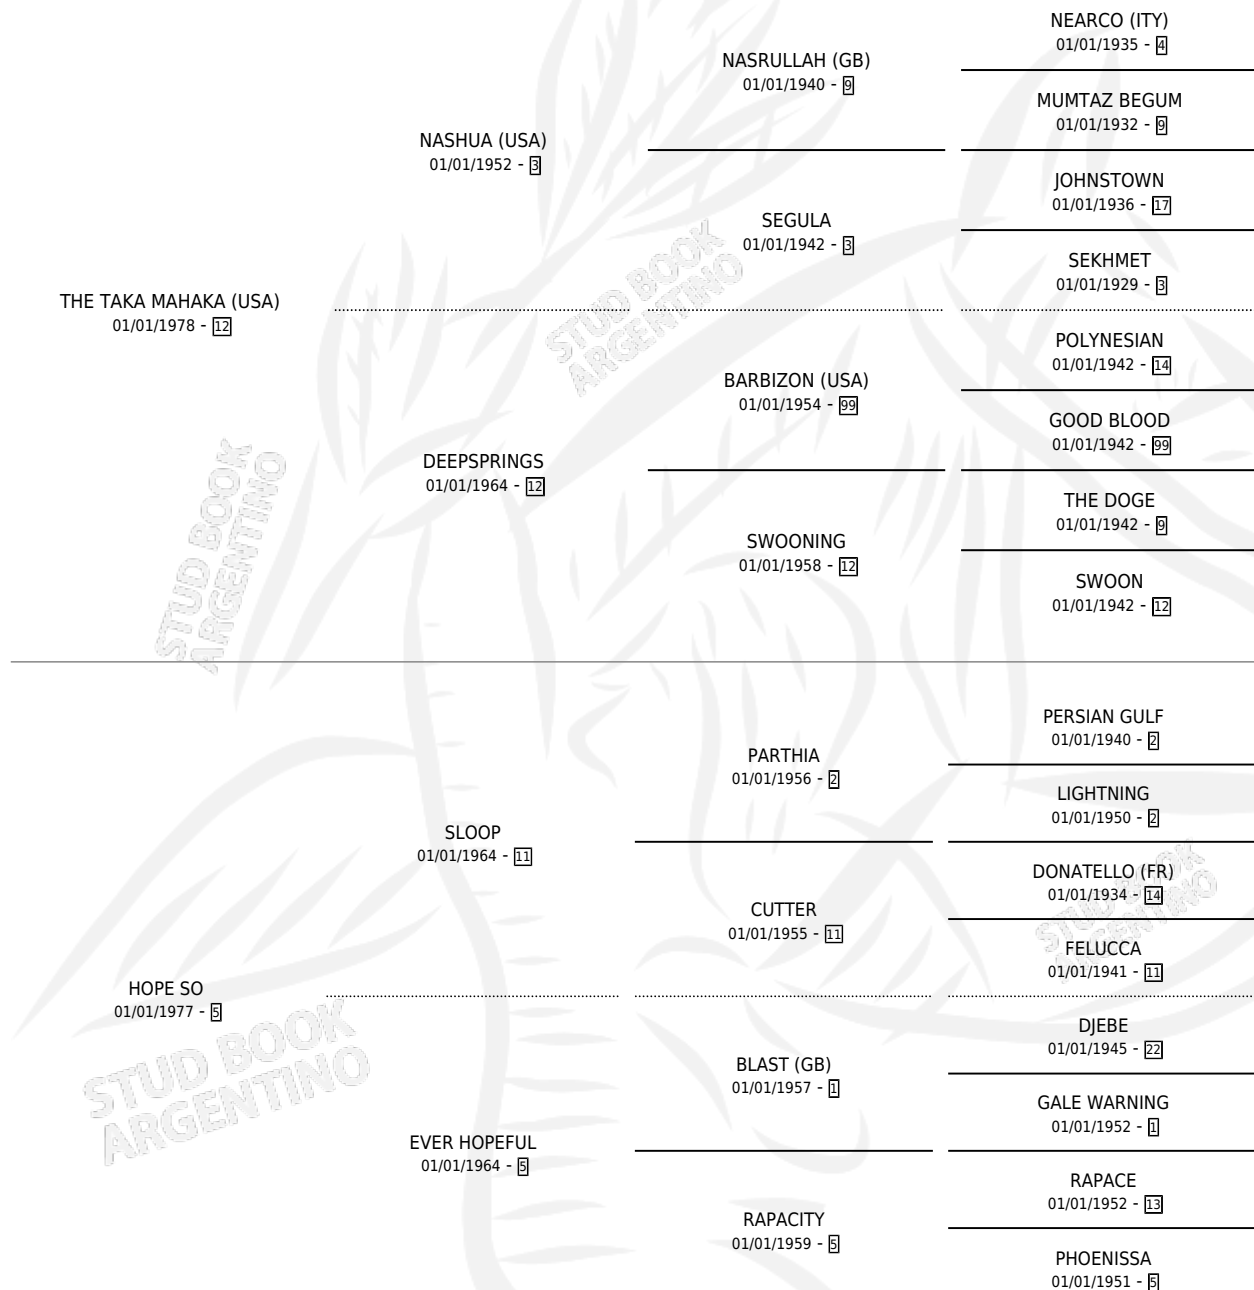

BEST CHOICE

por THE TAKA MAHAKA (USA) y HOPE SO por SLOOP

Argentina · Hembra · Alazan · SP · 30/09/1988
Familia 5-h · Volumen 33

ESTADO

TIPIFICACIÓN SANGUÍNEA	✓
TIPIFICACIÓN POR ADN	✓
PASAPORTE	X
IDENTIFICACIÓN POR MICROCHIP	X
REPRODUCTOR	✓

Lugar de nacimiento: Cumelen

Criador: Sin dato

~

HIJOS

	MACHOS	HEMBRAS
7 NACIERON	3	4
5 CORRIERON	2	3
3 GANARON	2	1
0 GANADORES CL	0 GANADORES GR	0 GANADORES G1

PEDIGREE