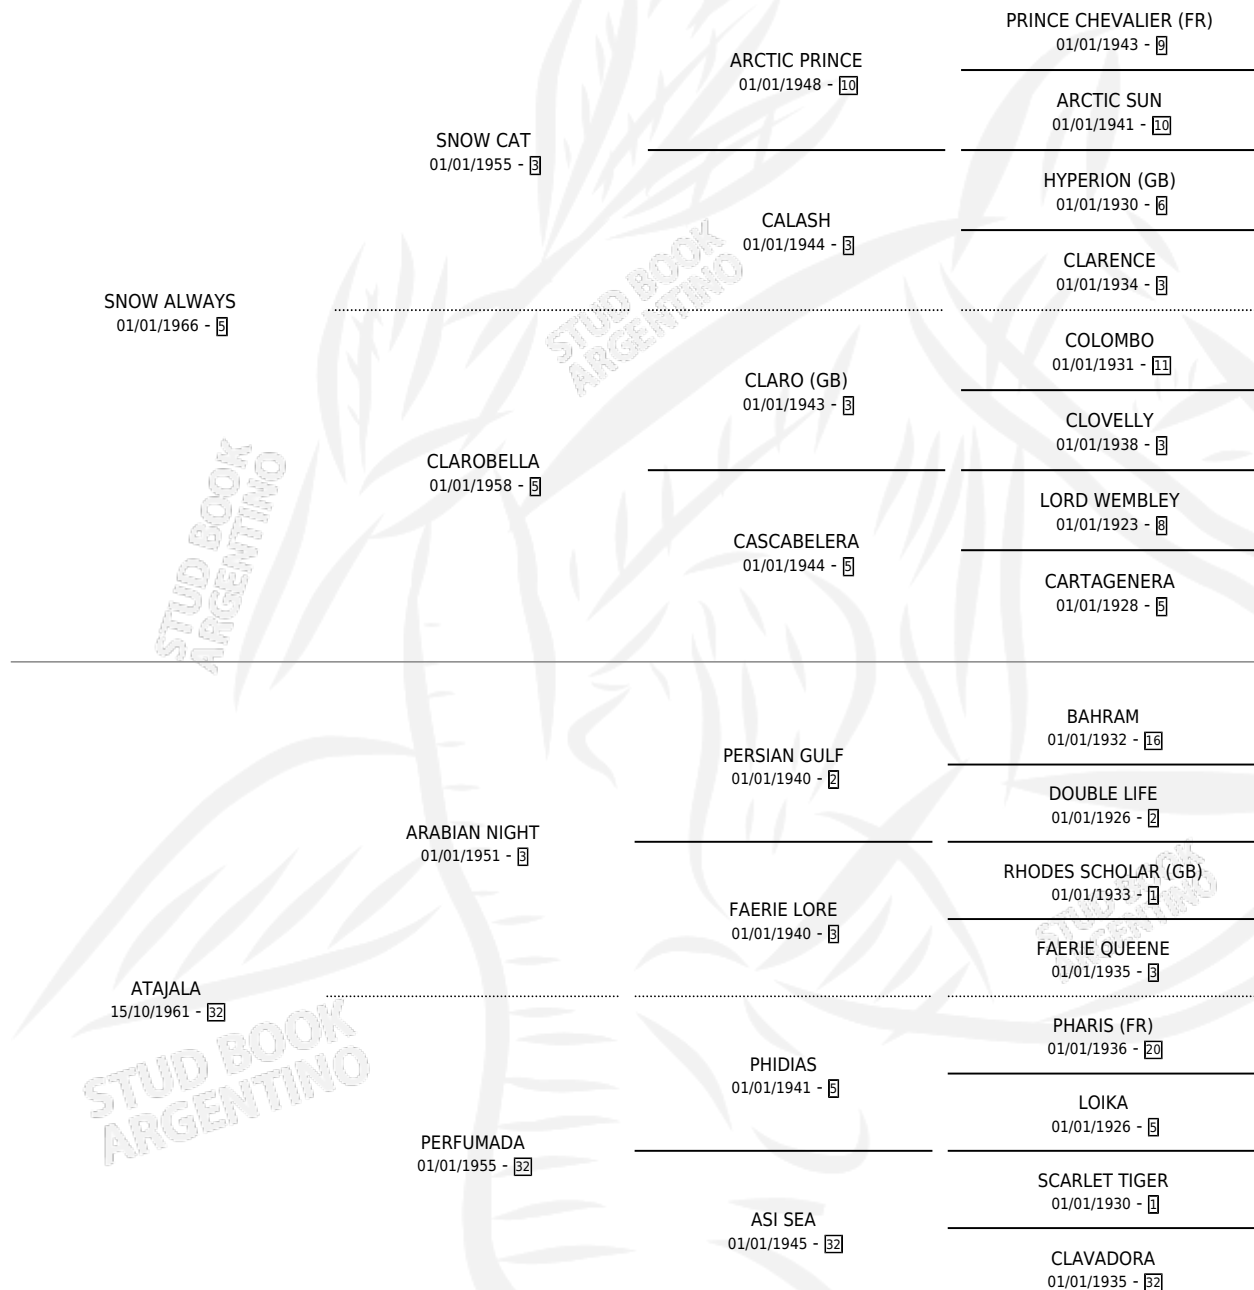

PACHAPACHA

por SNOW ALWAYS y ATAJALA por ARABIAN NIGHT

Argentina · Macho · Alazan · SP · 16/08/1970
Familia 32 · Volumen 27

ESTADO

| | |
|------------------------------|---|
| TIPIFICACIÓN SANGUÍNEA | X |
| TIPIFICACIÓN POR ADN | X |
| PASAPORTE | X |
| IDENTIFICACIÓN POR MICROCHIP | X |
| REPRODUCTOR | X |

Lugar de nacimiento: Campo particular

Criador: Sin dato

PEDIGREE

PACHAPACHA

Datos oficiales del Stud Book Argentino

Documento generado el 06/05/2026

studbook.org.ar