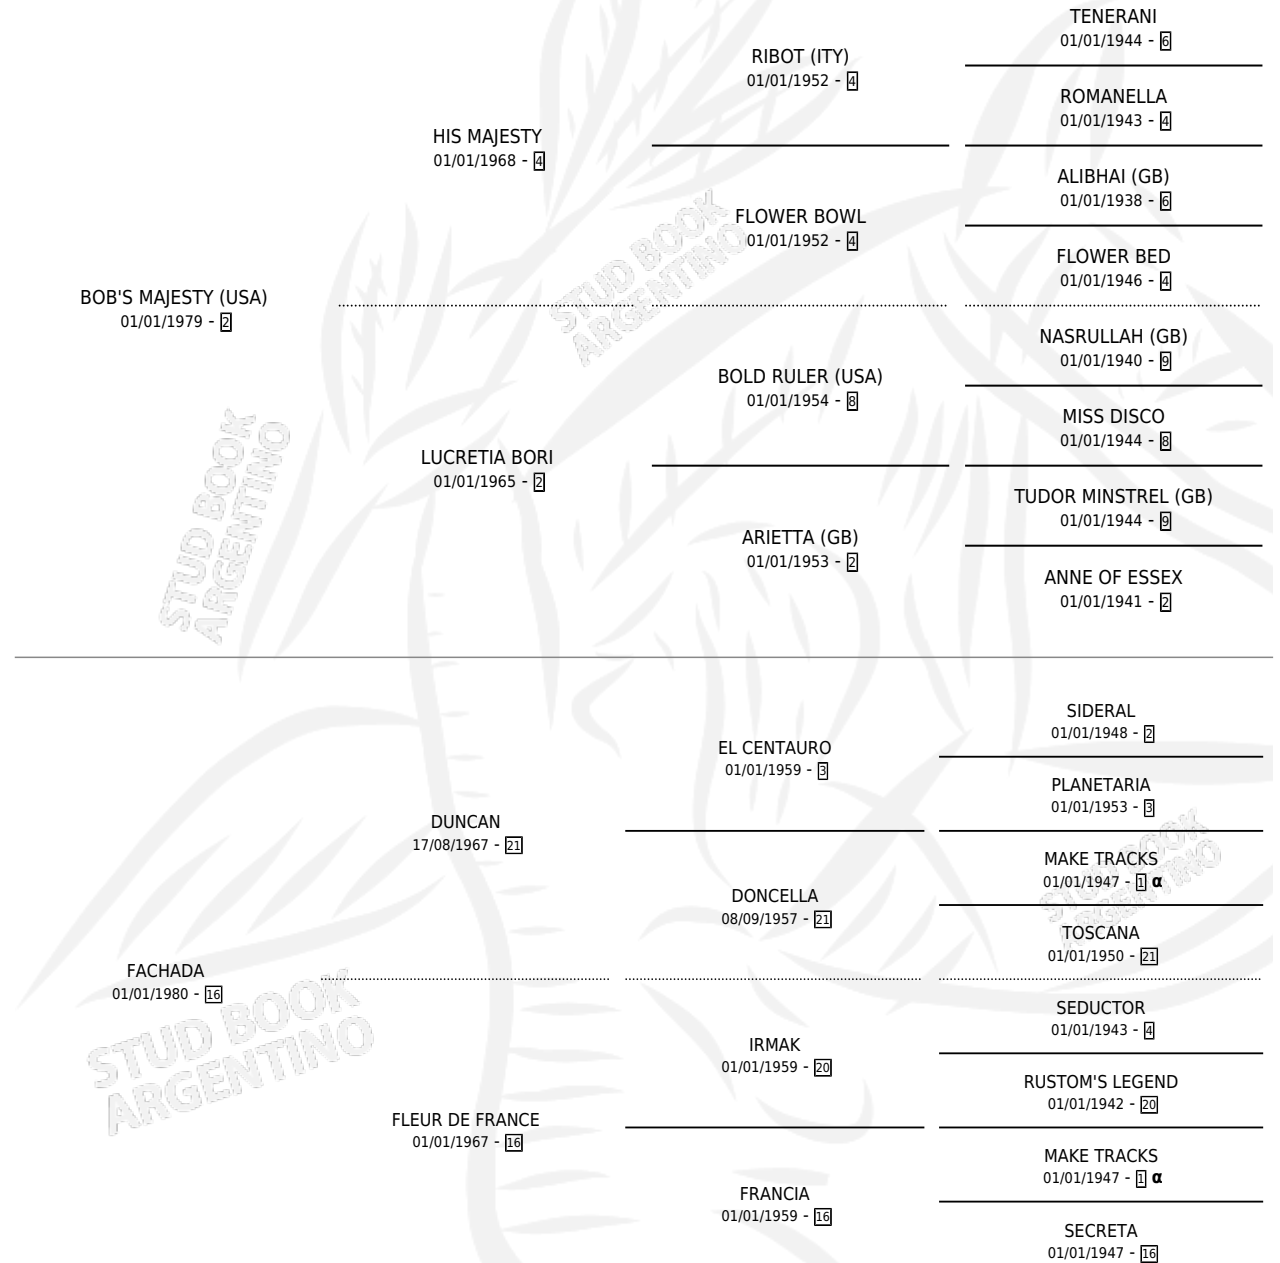

FAIT TOUT

por **BOB'S MAJESTY (USA)** y **FACHADA** por **DUNCAN**

Argentina · Hembra · Zaino Colorado · SP · 05/09/1988
Familia 16-e · Volumen 33

ESTADO

TIPIFICACIÓN SANGUÍNEA	✓
TIPIFICACIÓN POR ADN	X
PASAPORTE	X
IDENTIFICACIÓN POR MICROCHIP	X
REPRODUCTOR	✓

Lugar de nacimiento: Vacacion

Criador: Vacacion

~

HIJOS

	MACHOS	HEMBRAS
4 NACIERON	2	2
2 CORRIERON	0	2
1 GANARON	0	1
0 GANADORES CL	0 GANADORES GR	0 GANADORES G1

PEDIGREE

INBREEDING : α

CAMPAÑA

Solo carreras oficiales de Argentina

POR EDAD

EDAD	CC	1°	2°	3°	4°	5°	NP	CLC	CLG	CLCG1	CLGG1	IMPORTE	GANANCIA / CC
3 AÑOS	2	0	0	0	0	0	2	0	0	0	0	\$0	\$0
TOTALES	2	0	0	0	0	0	2	0	0	0	0	\$0	\$0
%		0.0%	0.0%	0.0%	0.0%	0.0%	100%	0.0%	0.0%	0.0%	0.0%		