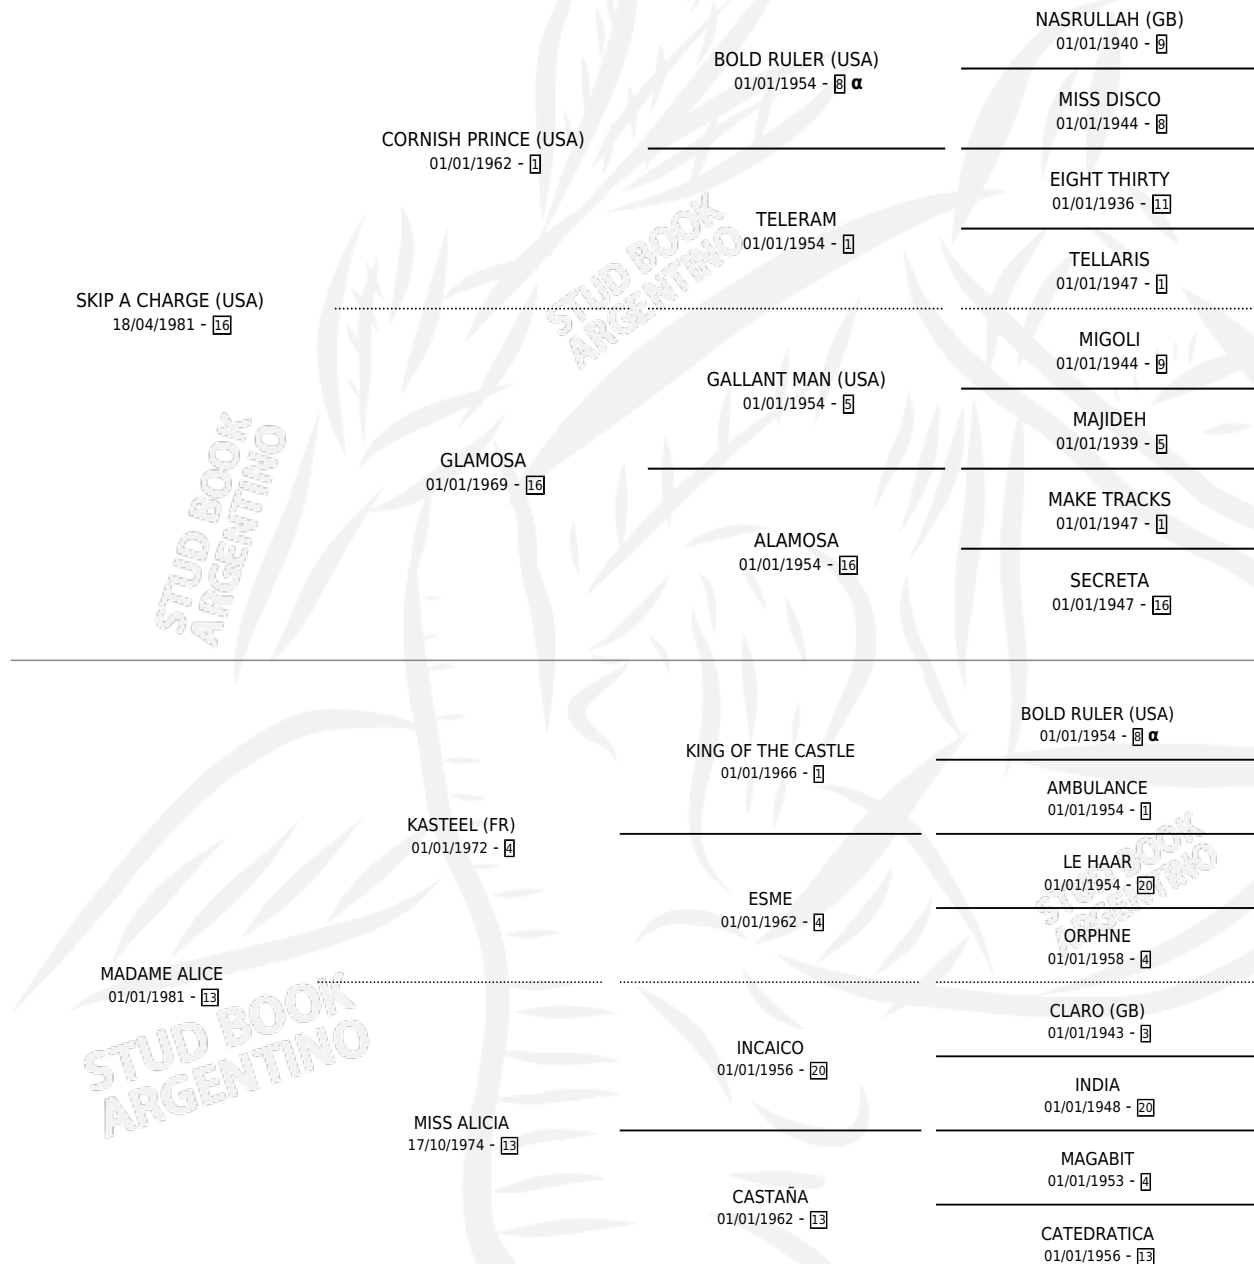

# MAJOLETO

por **SKIP A CHARGE (USA)** y **MADAME ALICE** por **KASTEEL (FR)**

Argentina · Macho · Zaino · SP · 30/09/1988  
Familia 13-e · Volumen 33

## ESTADO

TIPIFICACIÓN SANGUÍNEA	X
TIPIFICACIÓN POR ADN	X
PASAPORTE	X
IDENTIFICACIÓN POR MICROCHIP	X
REPRODUCTOR	X

**Lugar de nacimiento:** Capricornio

**Criador:** Capricornio

## PEDIGREE

INBREEDING :  $\alpha$