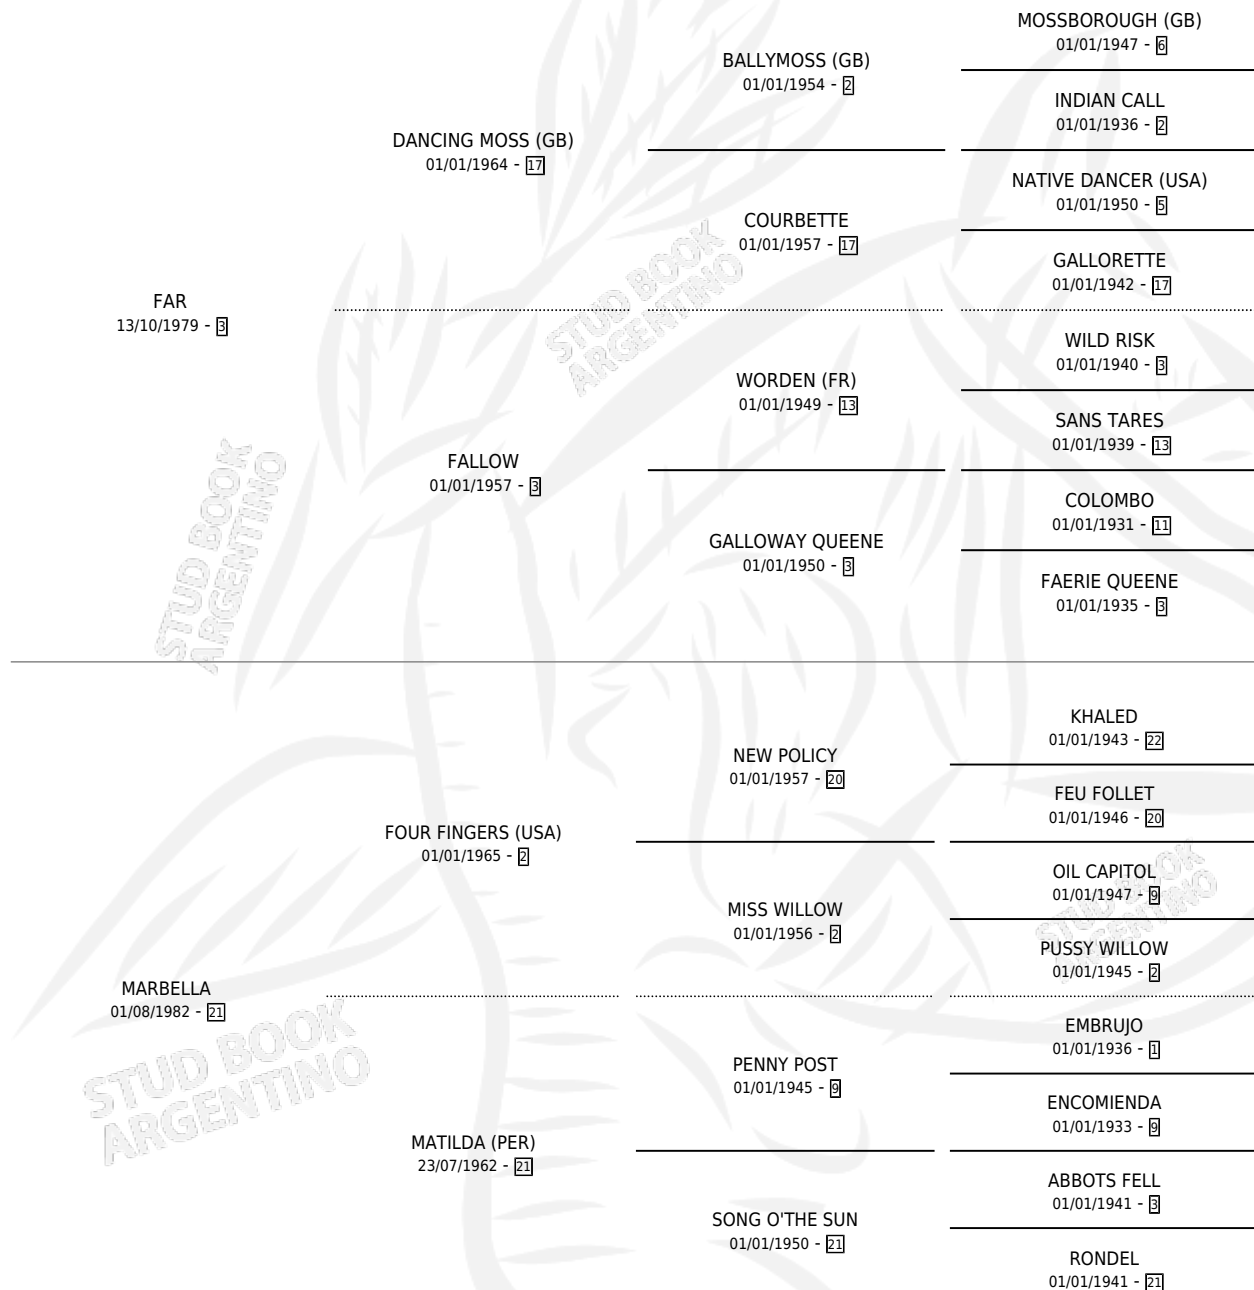

MARAVILLA

por FAR y MARBELLA por FOUR FINGERS (USA)

Argentina · Hembra · Alazan · SP · 23/09/1988
Familia 21-a · Volumen 33

ESTADO

TIPIFICACIÓN SANGUÍNEA	✓
TIPIFICACIÓN POR ADN	X
PASAPORTE	X
IDENTIFICACIÓN POR MICROCHIP	X
REPRODUCTOR	✓

Lugar de nacimiento: El Tala

Criador: El Tala

~

HIJOS

	MACHOS	HEMBRAS
2 NACIERON	2	0
1 CORRIERON	1	0
1 GANARON	1	0
0 GANADORES CL	0 GANADORES GR	0 GANADORES G1

PEDIGREE

CAMPAÑA

Solo carreras oficiales de Argentina