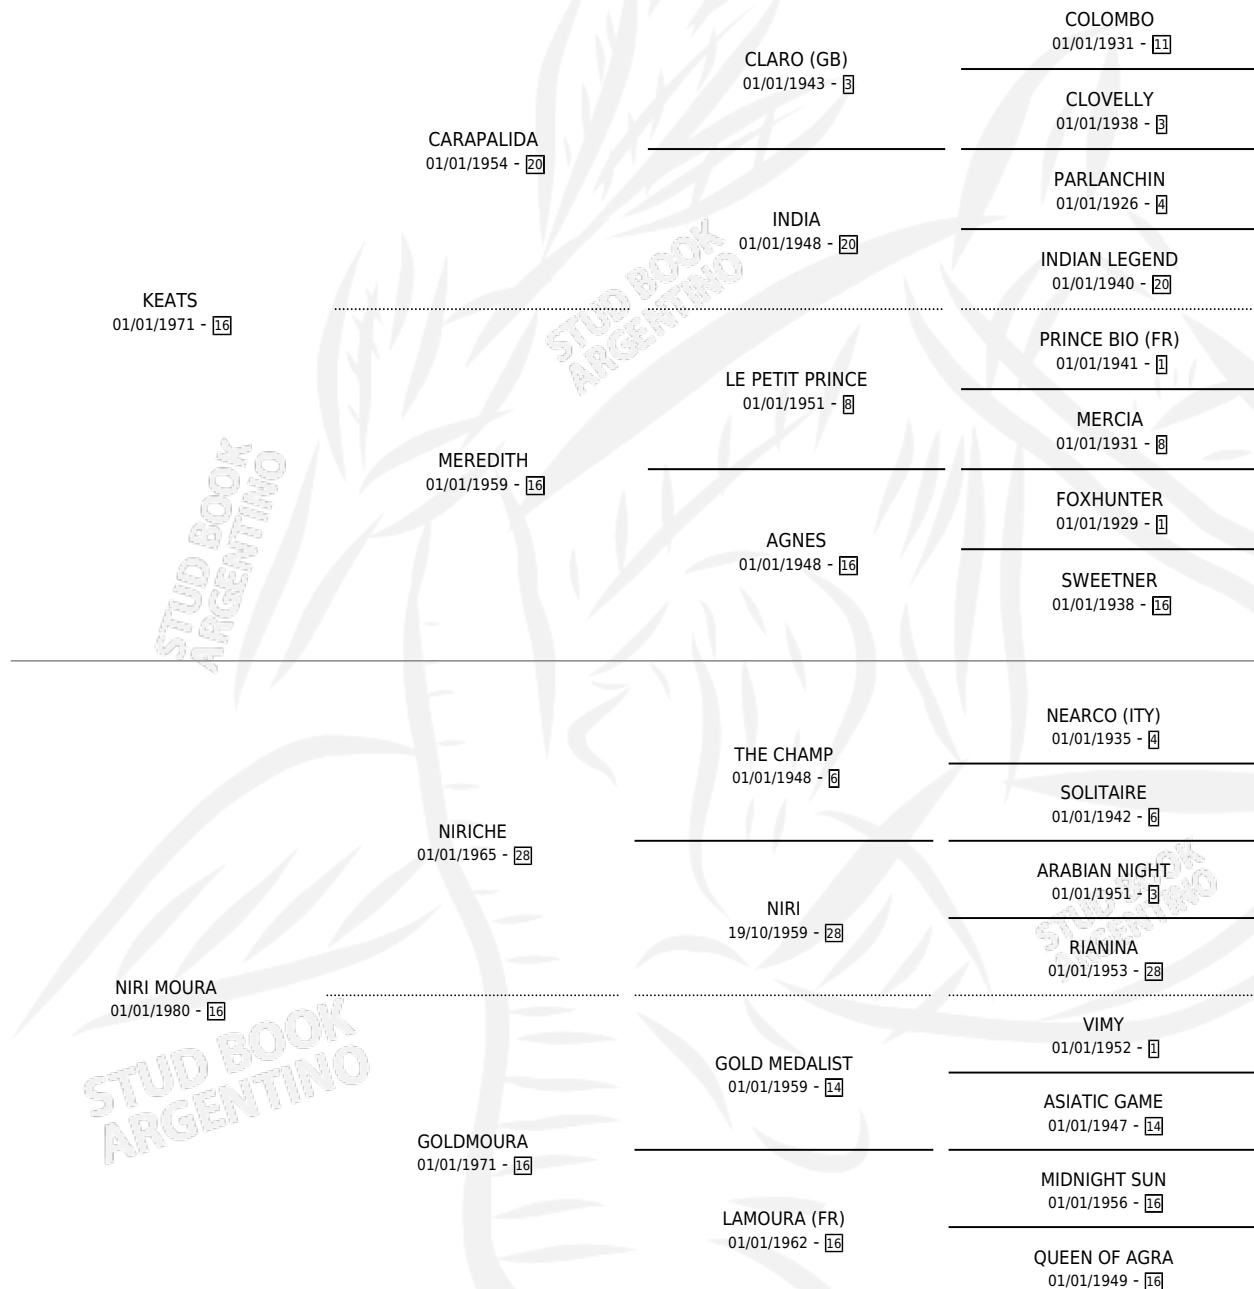

LA BAMBINA

por KEATS y NIRI MOURA por NIRICHE

Argentina · Hembra · Alazan Tostado · SP · 04/10/1988
Familia 16-h · Volumen 33

ESTADO

TIPIFICACIÓN SANGUÍNEA	X
TIPIFICACIÓN POR ADN	X
PASAPORTE	X
IDENTIFICACIÓN POR MICROCHIP	X
REPRODUCTOR	✓

Lugar de nacimiento: Don Luis Toro

Criador: Sin dato

~

HIJOS

	MACHOS	HEMBRAS
1 NACIERON	0	1
SIN ACTUACIONES		

PEDIGREE