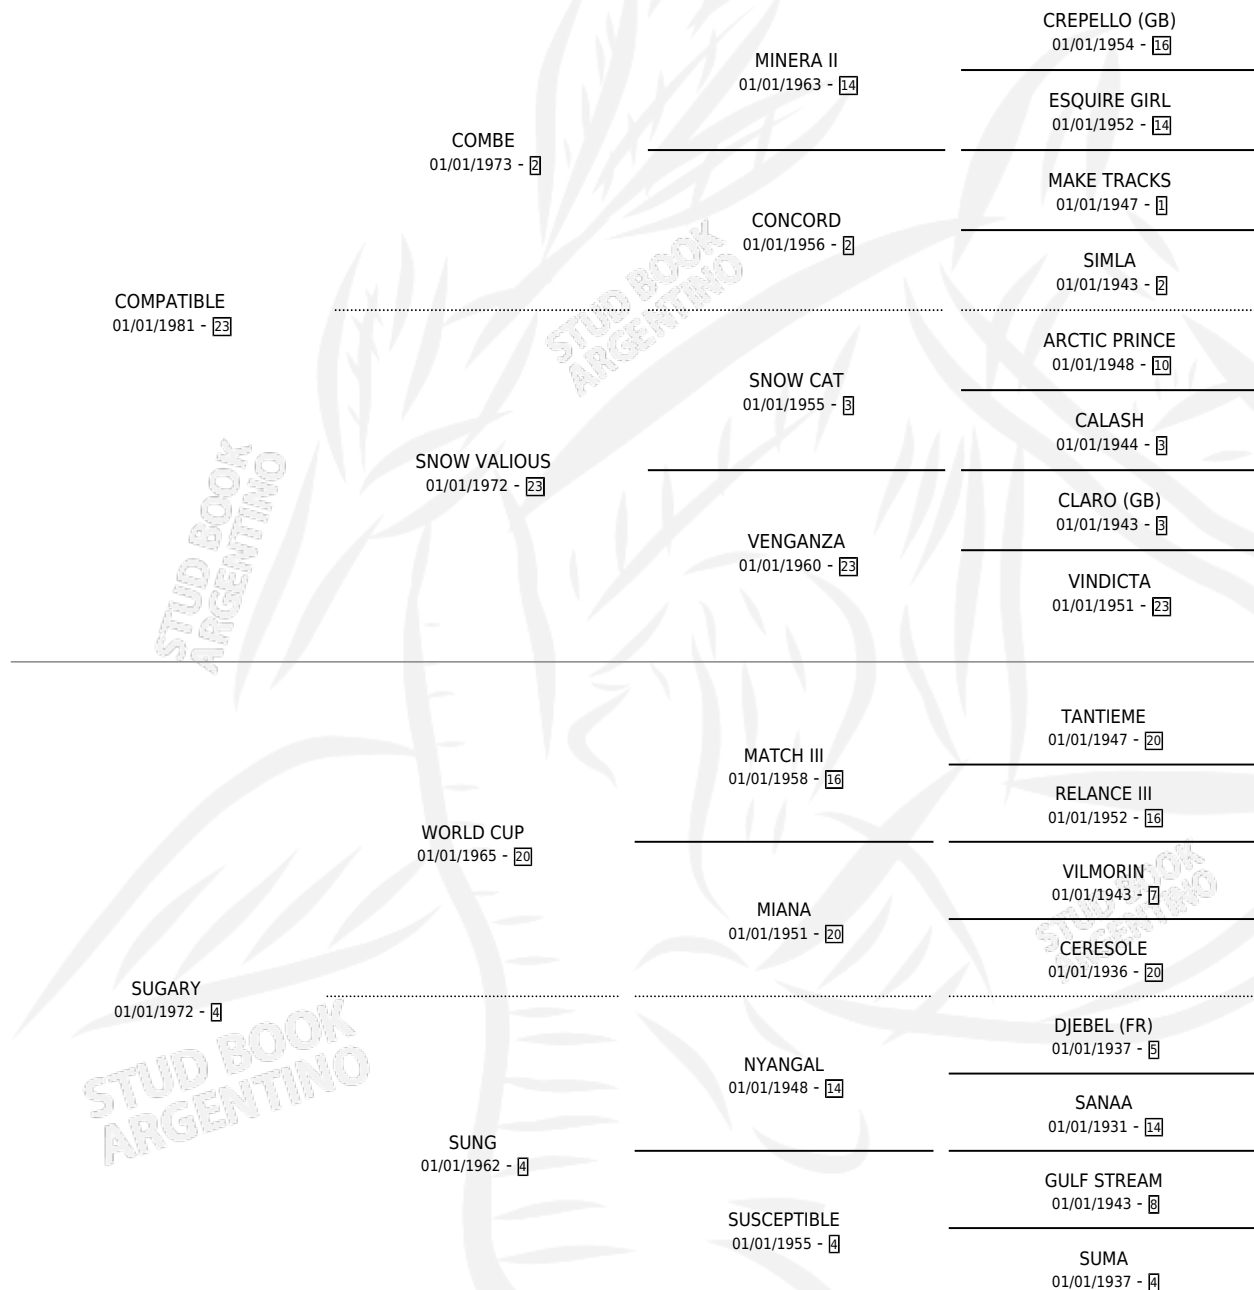

Lugar de nacimiento: El Alfalfar

Criador: El Alfalfar

~

HIJOS

	MACHOS	HEMBRAS
4 NACIERON	2	2
SIN ACTUACIONES		

PEDIGREE

CAMPAÑA

Solo carreras oficiales de Argentina