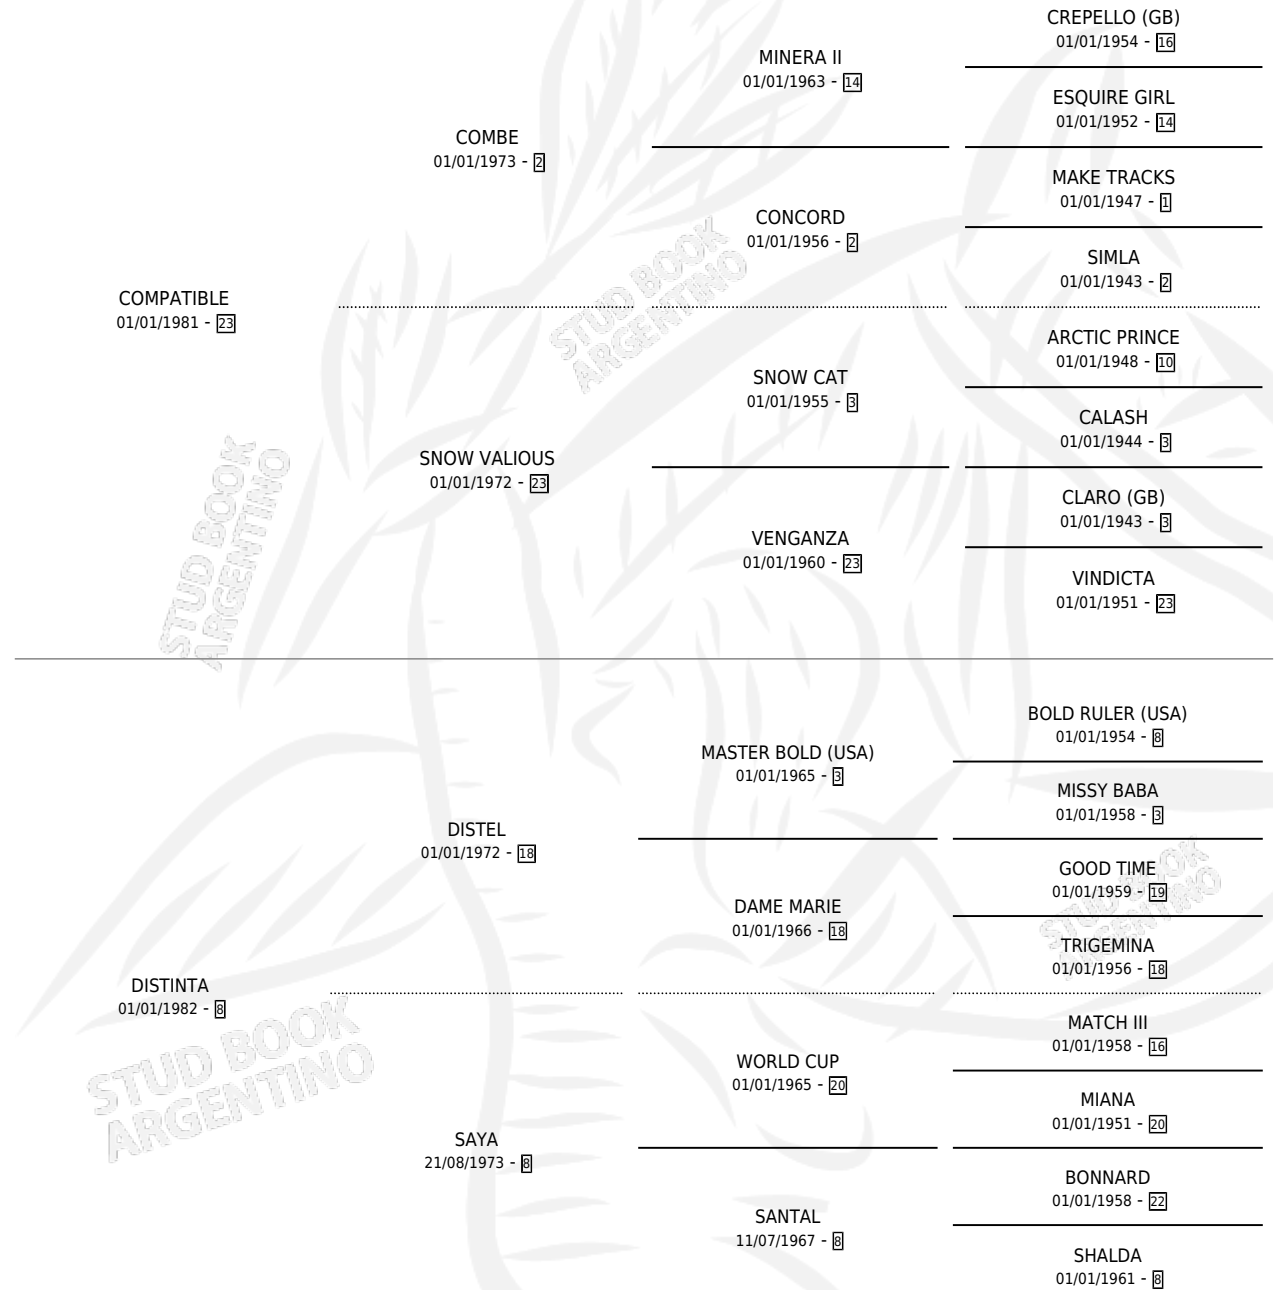

COMPATRONO

por COMPATIBLE y DISTINTA por DISTEL

Argentina · Macho · Alazan · SP · 21/10/1988
Familia 8-g · Volumen 33

ESTADO

TIPIFICACIÓN SANGUÍNEA	X
TIPIFICACIÓN POR ADN	X
PASAPORTE	X
IDENTIFICACIÓN POR MICROCHIP	X
REPRODUCTOR	X

Lugar de nacimiento: El Alfar

Criador: El Alfar

PEDIGREE

COMPATRONO

Datos oficiales del Stud Book Argentino

Documento generado el 23/04/2026

studbook.org.ar