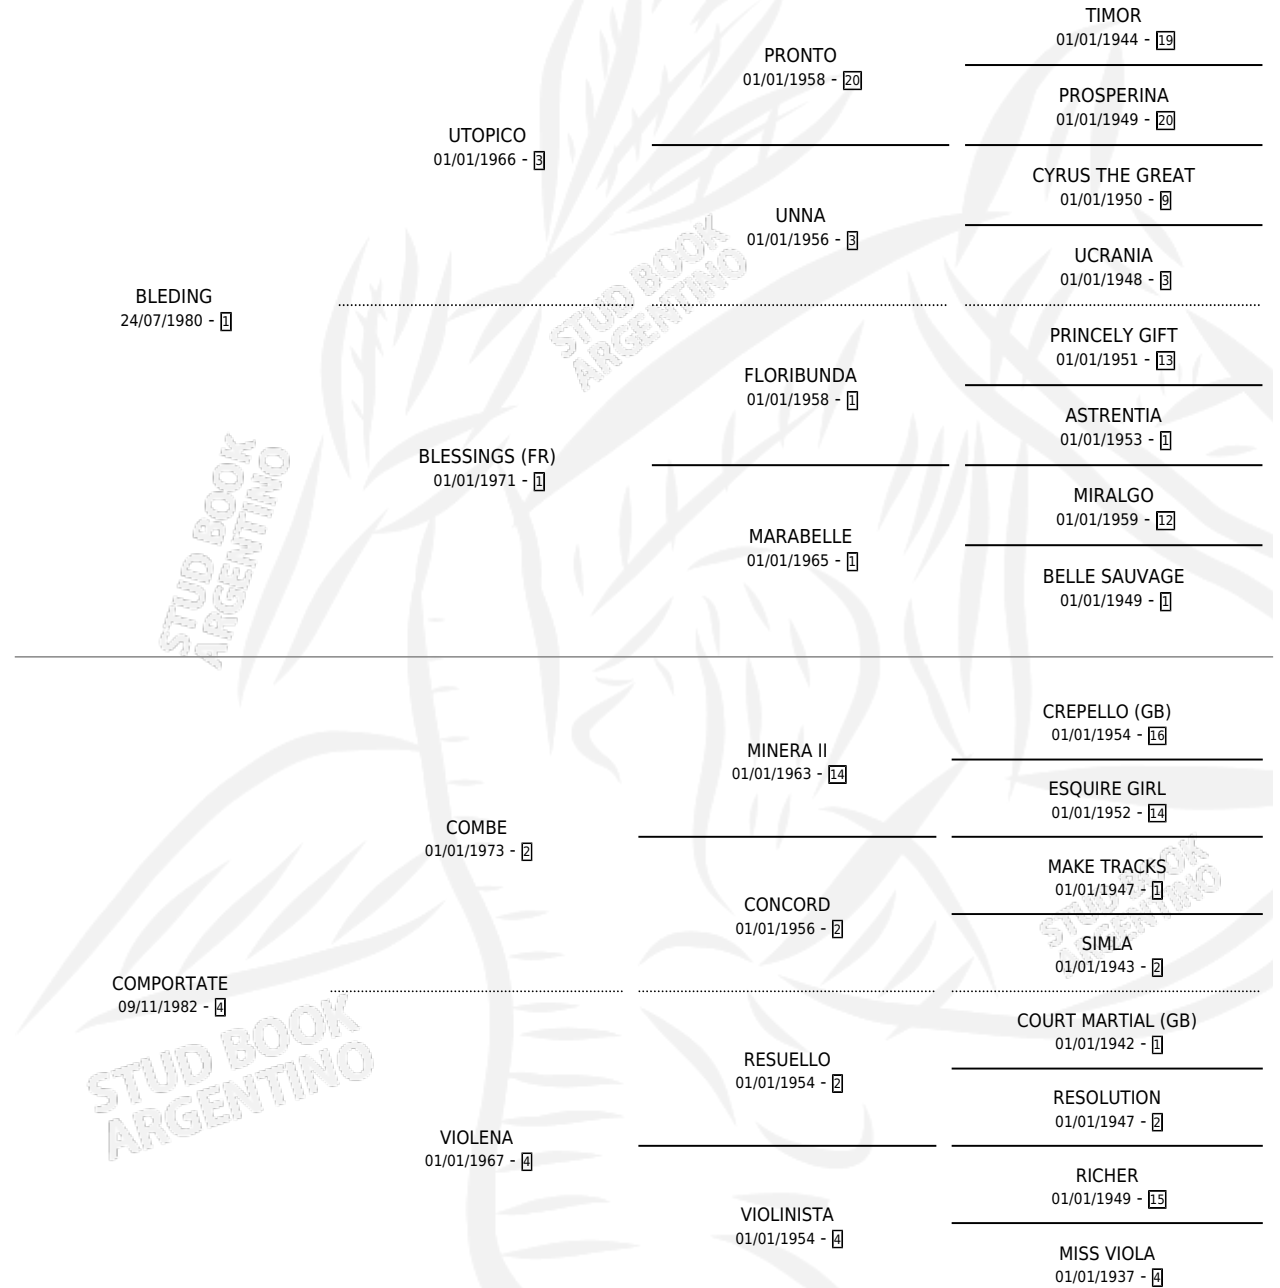

CESAR AVENA

por **BLEDING** y **COMPORTATE** por **COMBE**

Argentina · Macho · Tordillo · SP · 22/10/1988
Familia 4-b · Volumen 33

ESTADO

TIPIFICACIÓN SANGUÍNEA	X
TIPIFICACIÓN POR ADN	X
PASAPORTE	X
IDENTIFICACIÓN POR MICROCHIP	X
REPRODUCTOR	X

Lugar de nacimiento: El Alfarfar

Criador: El Alfarfar

PEDIGREE

CAMPAÑA

Solo carreras oficiales de Argentina

POR EDAD

EDAD	CC	1°	2°	3°	4°	5°	NP	CLC	CLG	CLCG1	CLGG1	IMPORTE	GANANCIA / CC
4 AÑOS	1	0	0	0	0	0	1	0	0	0	0	\$0	\$0
5 AÑOS	2	0	0	1	0	1	0	0	0	0	0	\$0	\$0
TOTALES	3	0	0	1	0	1	1	0	0	0	0	\$0	\$0
%		0.0%	0.0%	33.3%	0.0%	33.3%	33.3%	0.0%	0.0%	0.0%	0.0%		