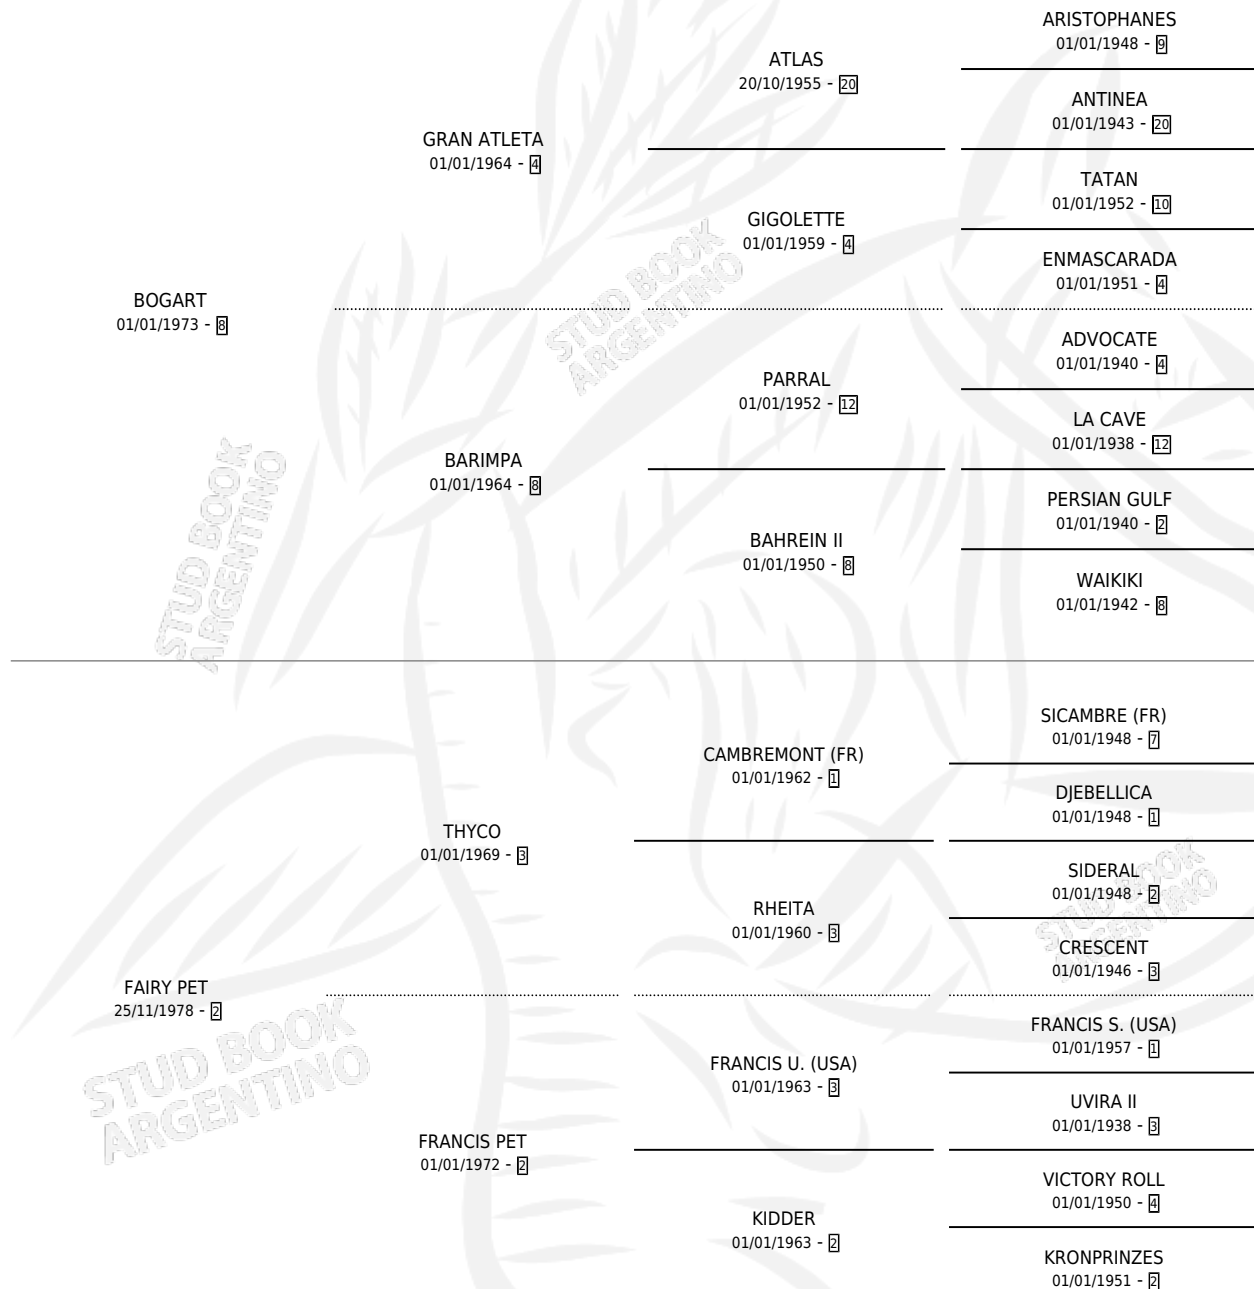

FIRE BLONDE

por **BOGART** y **FAIRY PET** por **THYCO**

Argentina · Hembra · Alazan · SP · 23/09/1988
Familia 2-d · Volumen 33

ESTADO

TIPIFICACIÓN SANGUÍNEA	✓
TIPIFICACIÓN POR ADN	X
PASAPORTE	X
IDENTIFICACIÓN POR MICROCHIP	X
REPRODUCTOR	✓

Lugar de nacimiento: Santa Escolastica

Criador: Pierri Jorge Hugo

~

HIJOS

	MACHOS	HEMBRAS
9 NACIERON	5	4
6 CORRIERON	4	2
2 GANARON	2	0
0 GANADORES CL	0 GANADORES GR	0 GANADORES G1

PEDIGREE