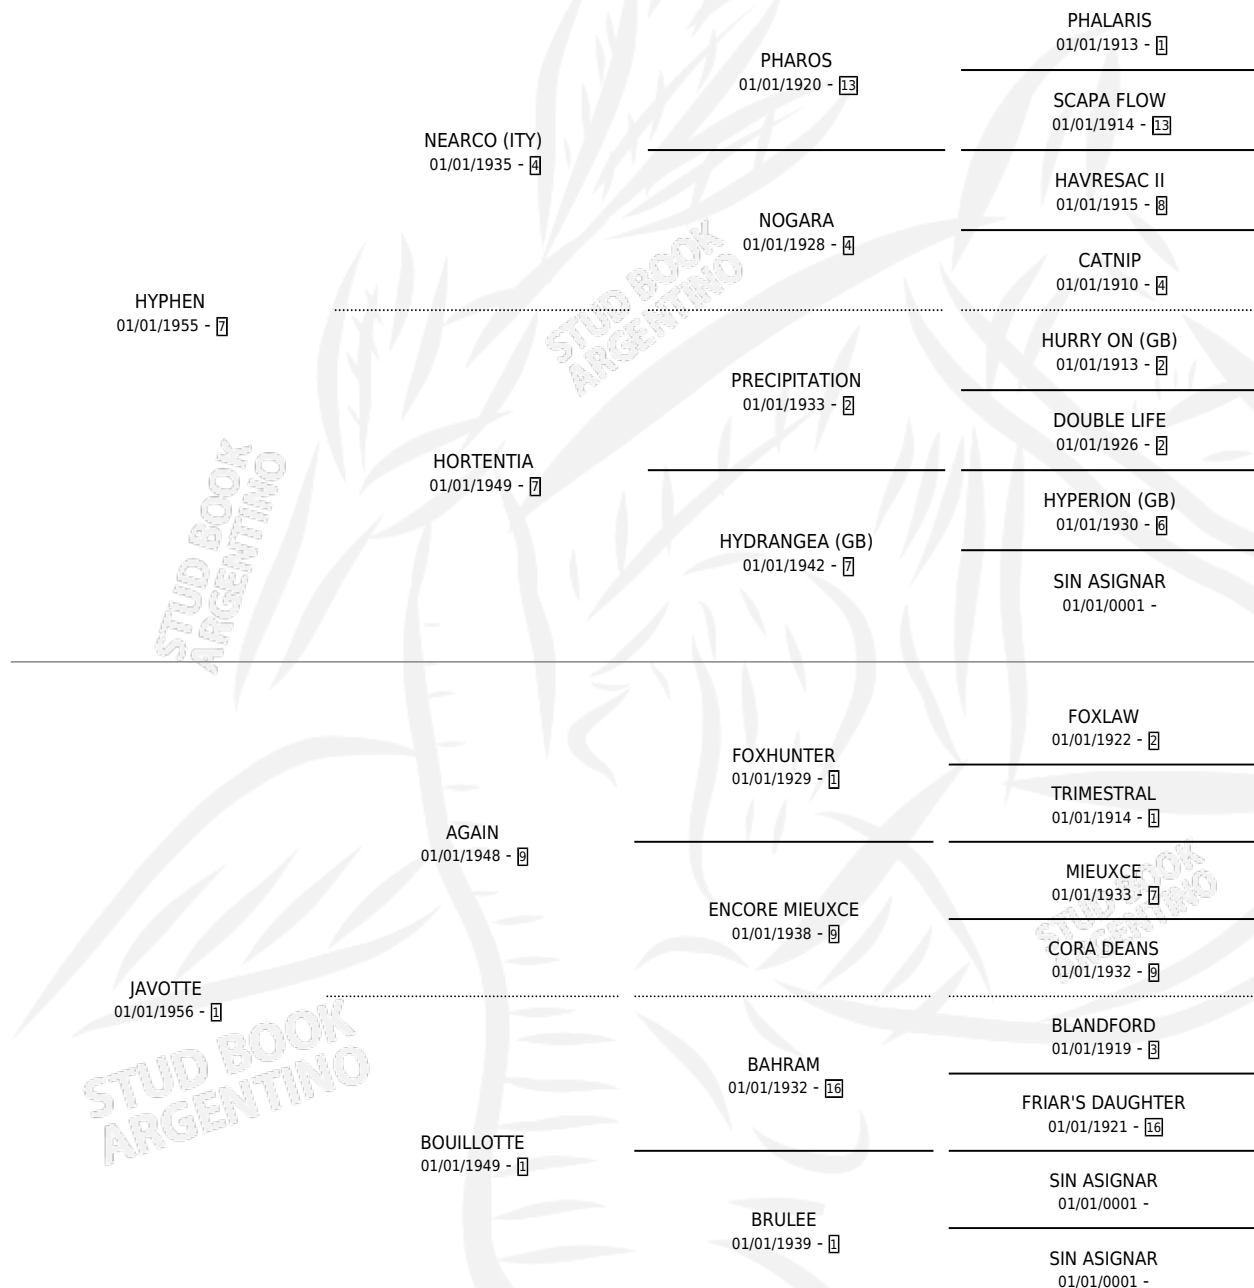

HISTORY

por **HYPHEN** y **JAVOTTE** por **AGAIN**

Argentina · Hembra · Alazan · SP · 01/01/1970
Familia 1-d · Volumen 27

ESTADO

TIPIFICACIÓN SANGUÍNEA	X
TIPIFICACIÓN POR ADN	X
PASAPORTE	X
IDENTIFICACIÓN POR MICROCHIP	X
REPRODUCTOR	✓

Lugar de nacimiento: Campo particular

Criador: Sin dato

~

HIJOS

	MACHOS	HEMBRAS
1 NACIERON	0	1
1 CORRIERON	0	1
1 GANARON	0	1
0 GANADORES CL	0 GANADORES GR	0 GANADORES G1

PEDIGREE

S

mientos 0 / Efectividad 0.00%

PADRILLO	PRODUCTO	CRIADOR	1ER SERVICIO	ÚLTIMO SERVICIO
EL CORRALON	Ø		12/10/1987	01/11/1987
RICHELIEU	Ø		25/11/1986	27/11/1986
TE DE TILO	Ø		08/10/1985	18/12/1985
PARTNERS DELIGHT (USA)	Ø			
RICHELIEU	Ø			