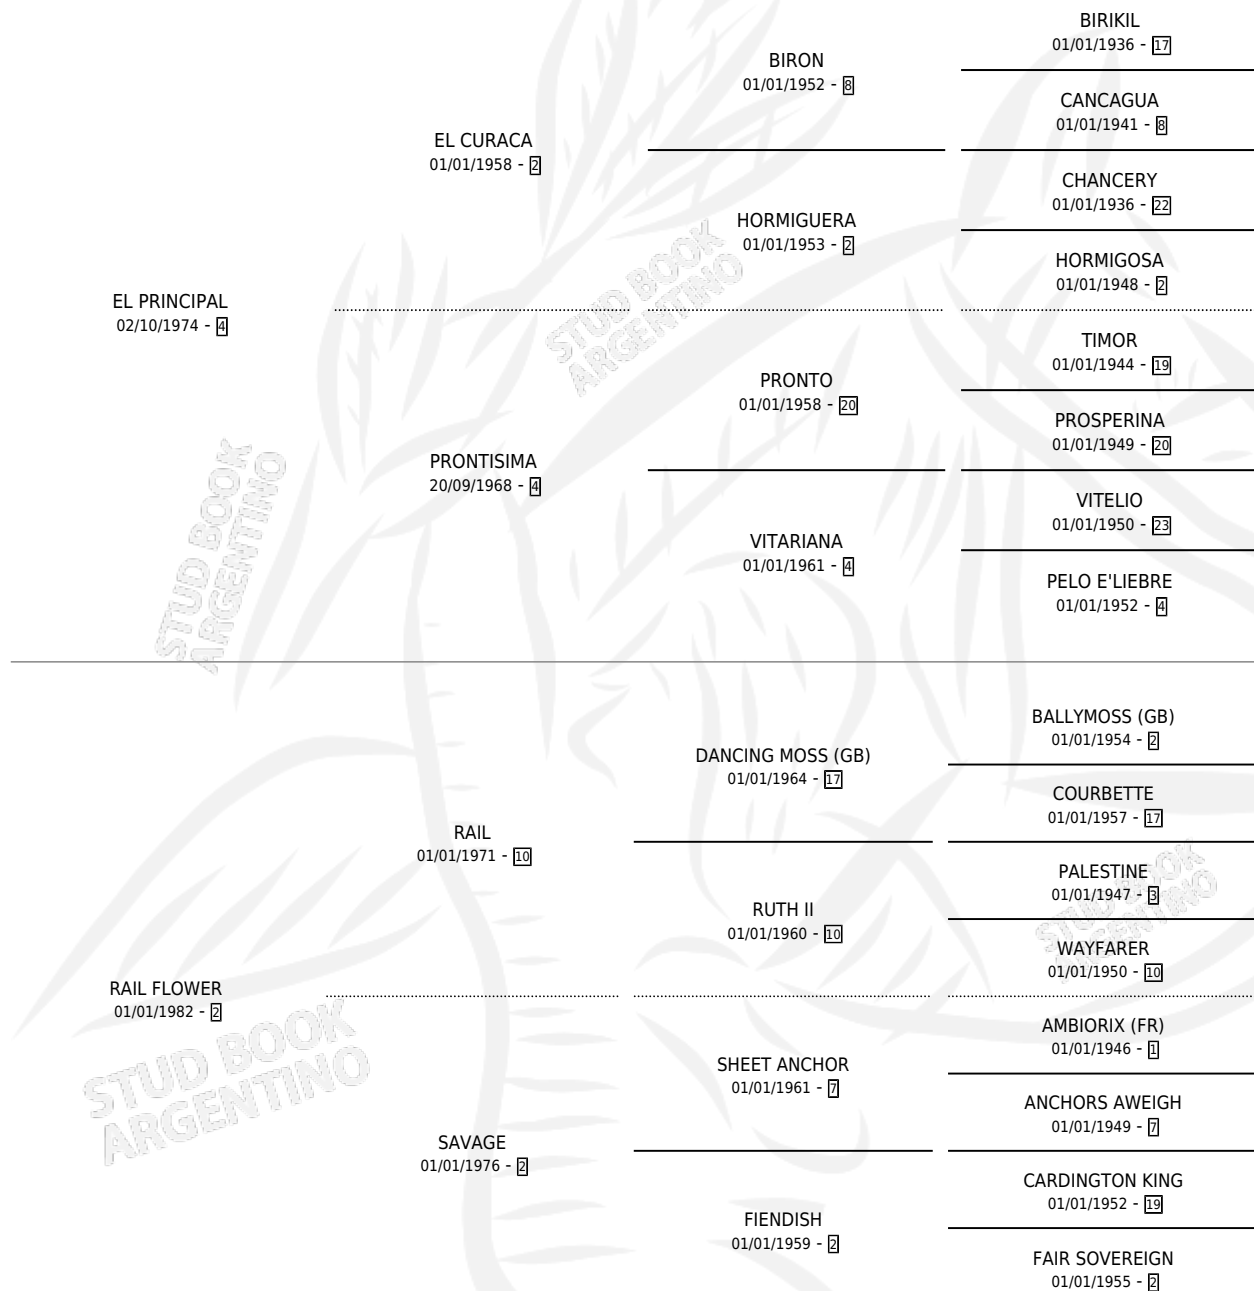

ELASTICA

por EL PRINCIPAL y RAIL FLOWER por RAIL

Argentina · Hembra · Zaino · SP · 15/10/1988
Familia 2-h · Volumen 33

ESTADO

TIPIFICACIÓN SANGUÍNEA	X
TIPIFICACIÓN POR ADN	X
PASAPORTE	X
IDENTIFICACIÓN POR MICROCHIP	X
REPRODUCTOR	X

Lugar de nacimiento: El Alto

Criador: Sin dato

PEDIGREE

ELASTICA

Datos oficiales del Stud Book Argentino

Documento generado el 14/05/2026

studbook.org.ar