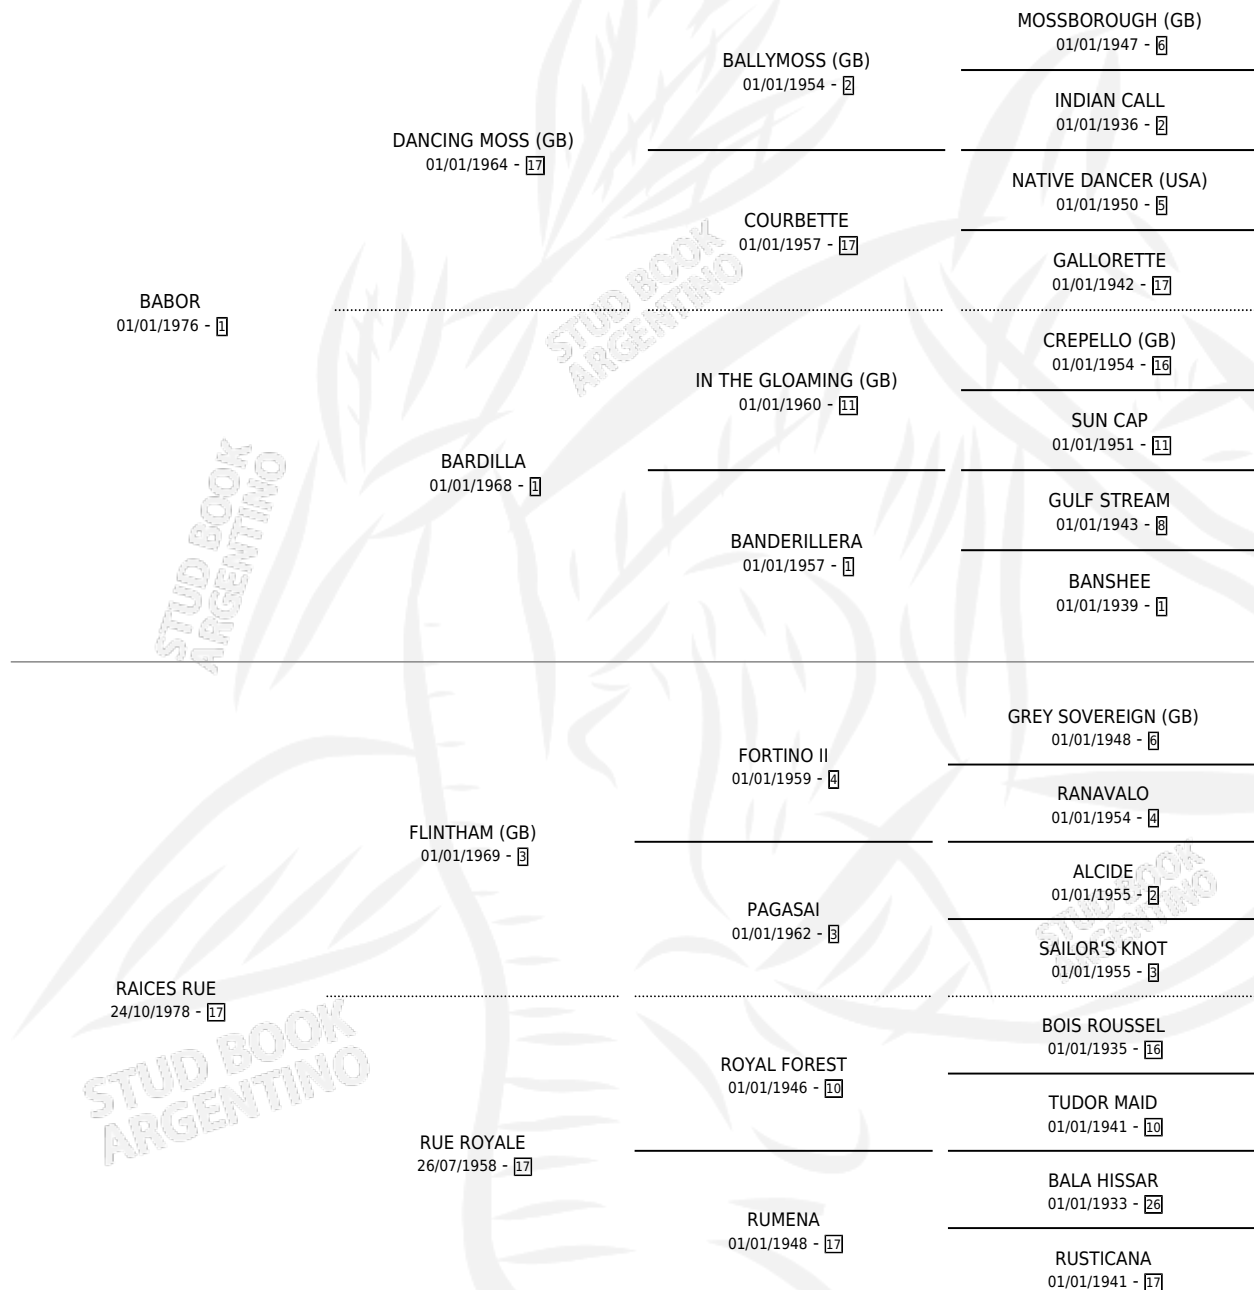

Lugar de nacimiento: Mision
Criador: Didier Arnoldo Ernesto

~

HIJOS

	MACHOS	HEMBRAS
2 NACIERON	1	1
1 CORRIERON	0	1

SIN ACTUACIONES

PEDIGREE

CAMPAÑA

Solo carreras oficiales de Argentina