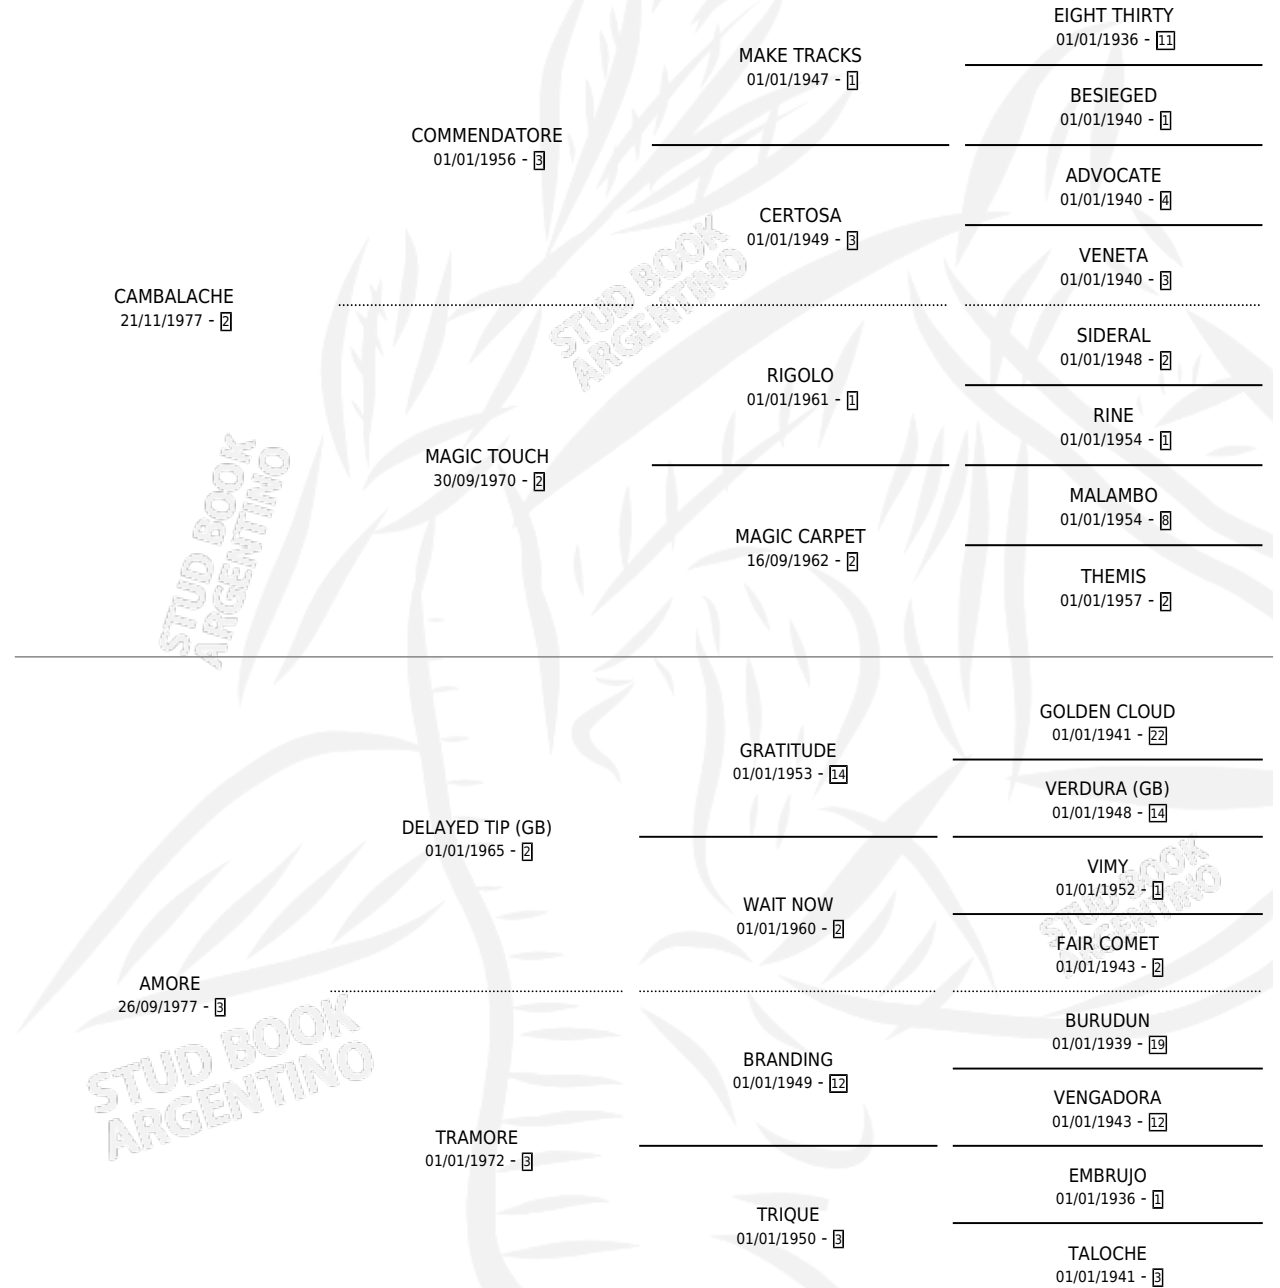

DALE QUE SI

por **CAMBALACHE** y **AMORE** por **DELAYED TIP (GB)**

Argentina · Macho · Alazan Tostado · SP · 19/10/1988
Familia 3-n · Volumen 33

ESTADO

TIPIFICACIÓN SANGUÍNEA	X
TIPIFICACIÓN POR ADN	X
PASAPORTE	X
IDENTIFICACIÓN POR MICROCHIP	X
REPRODUCTOR	X

Lugar de nacimiento: Anri de Pergamino

Criador: Sin dato

PEDIGREE

CAMPAÑA

Solo carreras oficiales de Argentina

POR EDAD

EDAD	CC	1°	2°	3°	4°	5°	NP	CLC	CLG	CLCG1	CLGG1	IMPORTE	GANANCIA / CC
3 AÑOS	1	0	1	0	0	0	0	0	0	0	0	\$1,377	\$1,377
TOTALES	1	0	1	0	0	0	0	0	0	0	0	\$1,377	\$1,377
%		0.0%	100%	0.0%	0.0%	0.0%	0.0%	0.0%	0.0%	0.0%	0.0%		