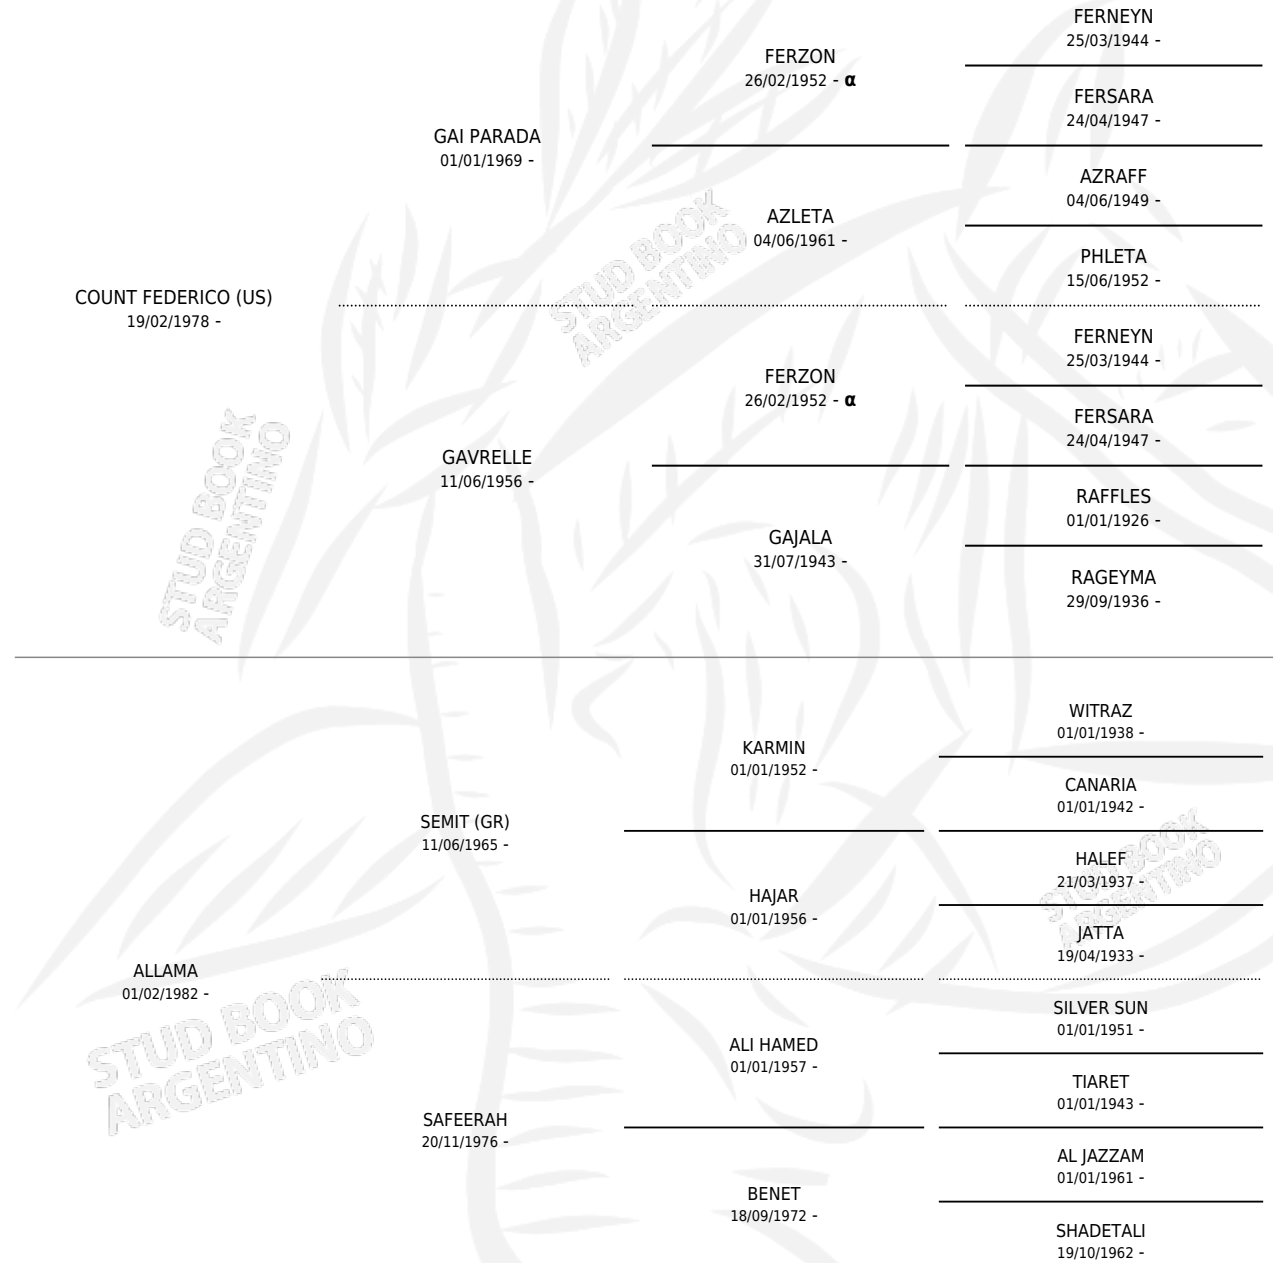

LC FELAM

por **COUNT FEDERICO (US)** y **ALLAMA** por **SEMIT (GR)**

Argentina · Macho · Zaino Colorado · AP · 24/09/1988
Familia · Volumen 33

ESTADO

TIPIFICACIÓN SANGUÍNEA	X
TIPIFICACIÓN POR ADN	X
PASAPORTE	X
IDENTIFICACIÓN POR MICROCHIP	X
REPRODUCTOR	X

Lugar de nacimiento: La Catalina

Criador: La Catalina

PEDIGREE

INBREEDING : α

LC FELAM

Datos oficiales del Stud Book Argentino

Documento generado el 12/06/2026

studbook.org.ar