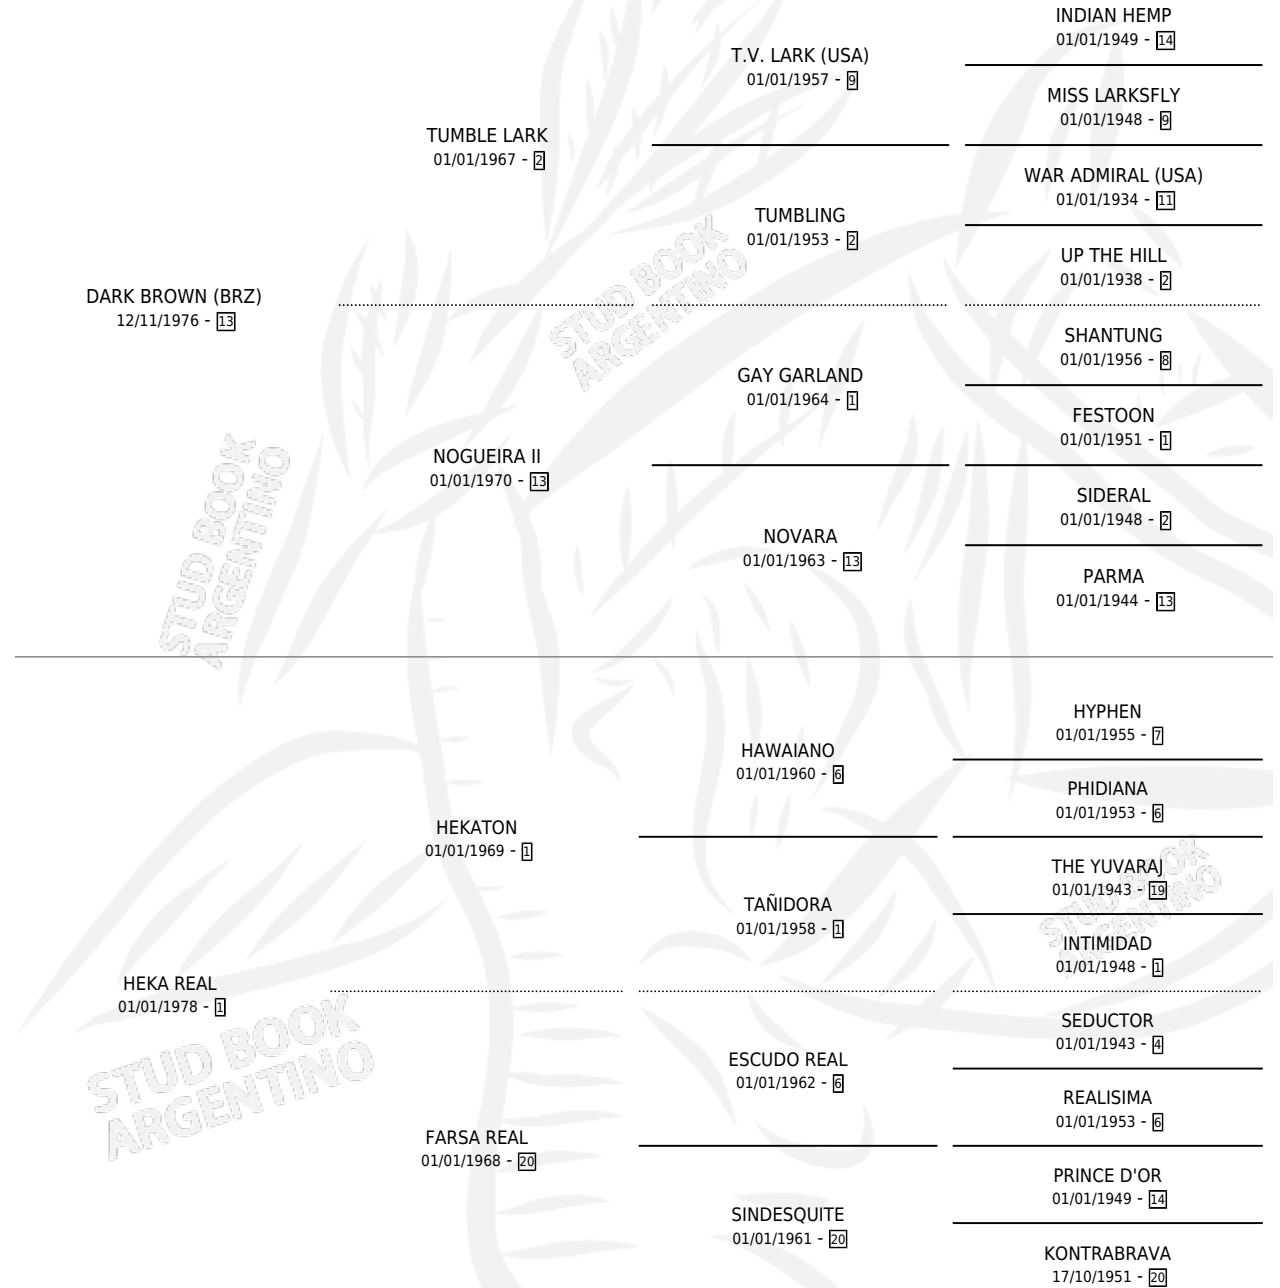

Lugar de nacimiento: La Biznaga

Criador: Sin dato

~

HIJOS

	MACHOS	HEMBRAS
1 NACIERON	1	0

SIN ACTUACIONES

PEDIGREE

S

mientos **1** / Efectividad **100%**

PADRILLO	PRODUCTO	CRIADOR	1ER SERVICIO	ÚLTIMO SERVICIO
FARRERO	TRUENO REAL (M Z, 20/08/1992)	SIN DATO	11/08/1991	30/08/1991

NUBE REAL

Datos oficiales del Stud Book Argentino