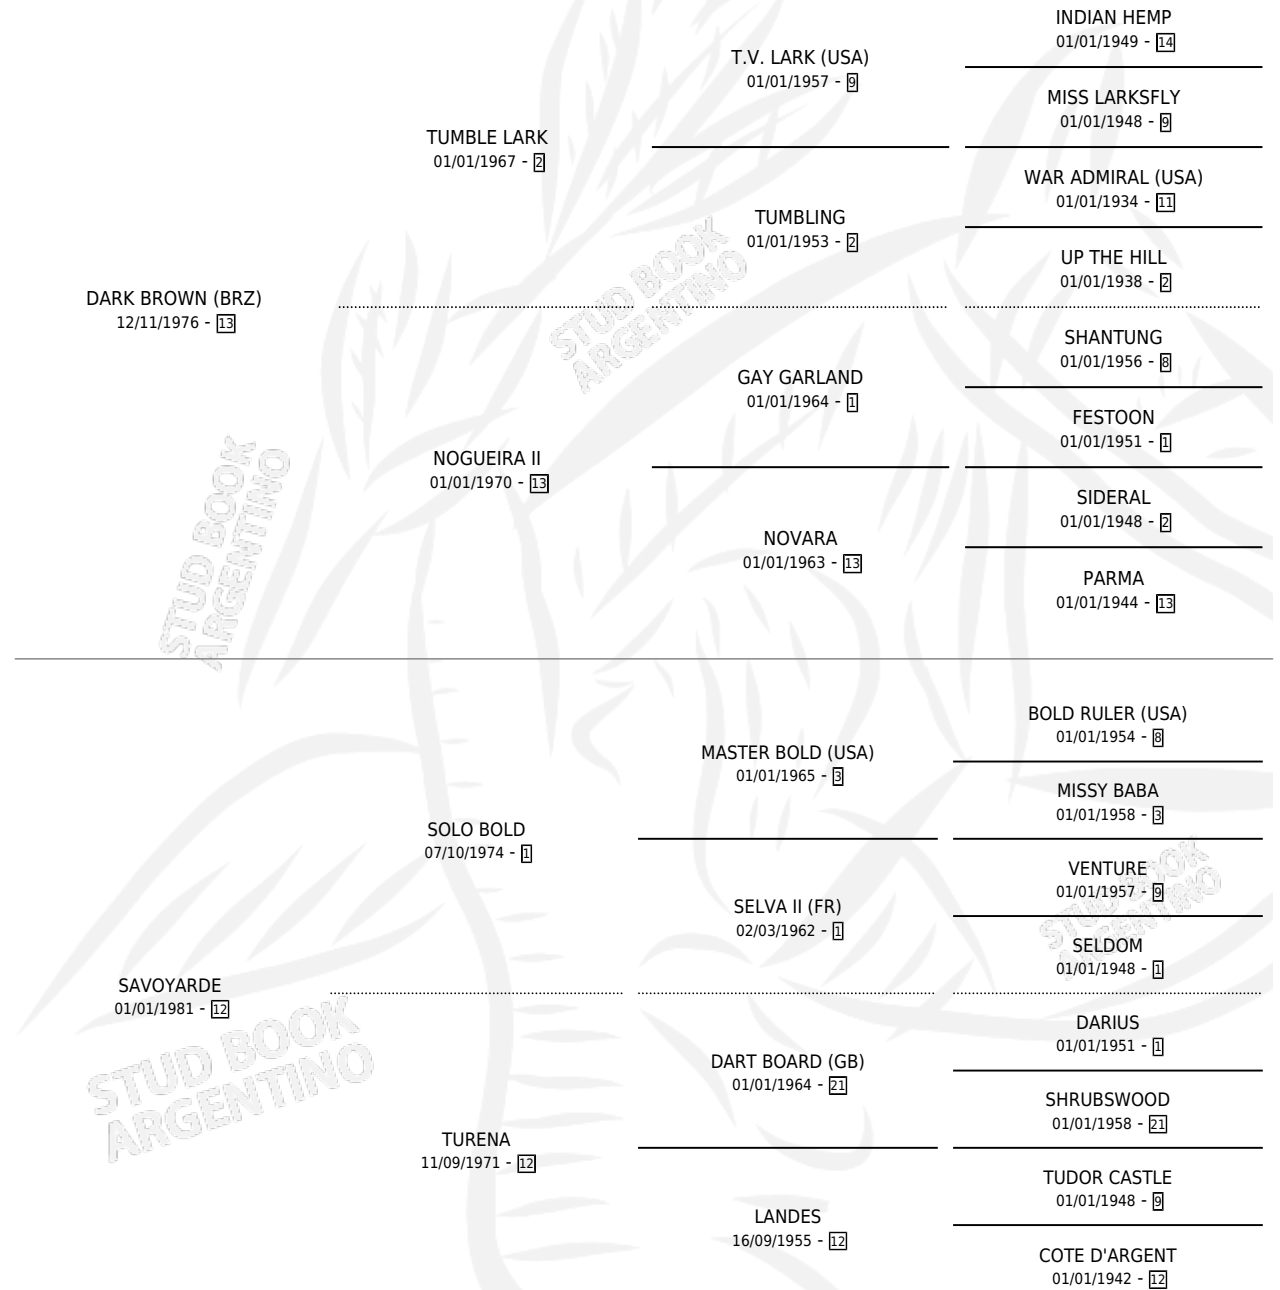

NORWAY

por **DARK BROWN (BRZ)** y **SAVOYARDE** por **SOLO BOLD**

Argentina · Hembra · Zaino · SP · 01/10/1988
Familia 12-d · Volumen 33

ESTADO

TIPIFICACIÓN SANGUÍNEA	✓
TIPIFICACIÓN POR ADN	X
PASAPORTE	X
IDENTIFICACIÓN POR MICROCHIP	X
REPRODUCTOR	✓

Lugar de nacimiento: La Biznaga

Criador: Sin dato

~

HIJOS

	MACHOS	HEMBRAS
3 NACIERON	3	0
1 CORRIERON	1	0
1 GANARON	1	0
0 GANADORES CL	0 GANADORES GR	0 GANADORES G1

PEDIGREE

CAMPAÑA

Solo carreras oficiales de Argentina