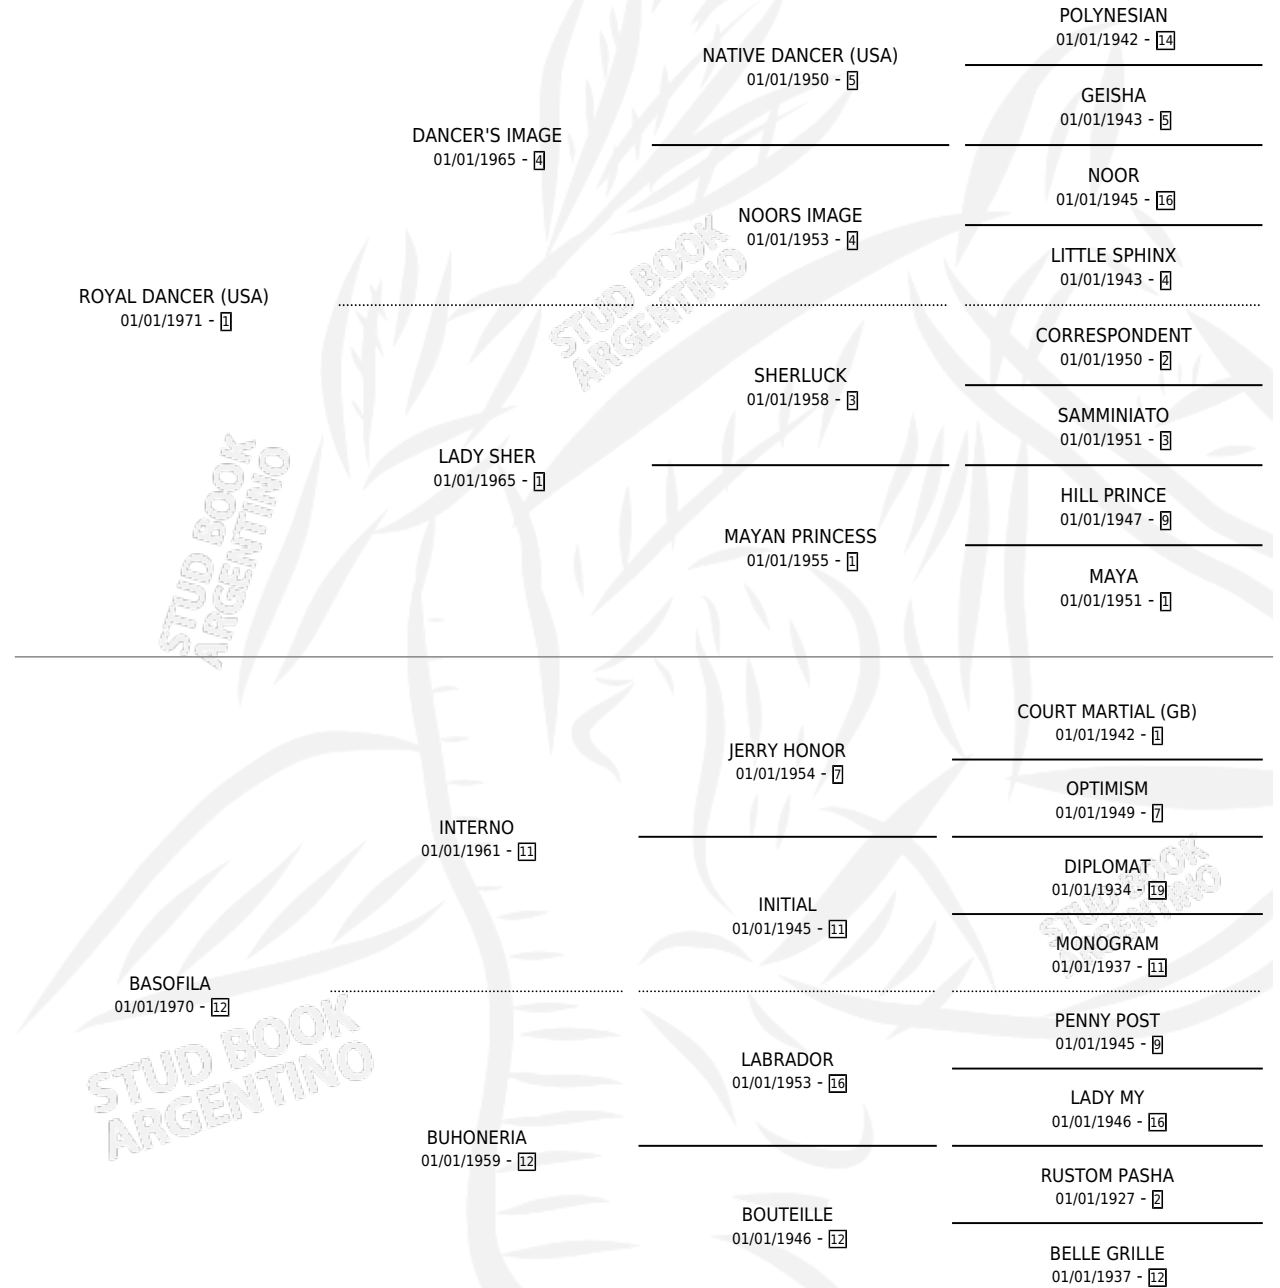

ROYAL BITE

por ROYAL DANCER (USA) y BASOFILA por INTERNO

Argentina · Hembra · Zaino · SP · 16/08/1988
Familia 12-d · Volumen 33

ESTADO

TIPIFICACIÓN SANGUÍNEA	X
TIPIFICACIÓN POR ADN	X
PASAPORTE	X
IDENTIFICACIÓN POR MICROCHIP	X
REPRODUCTOR	X

Lugar de nacimiento: Doña Teresa

Criador: Sin dato

PEDIGREE

ROYAL BITE

Datos oficiales del Stud Book Argentino

Documento generado el 25/04/2026

studbook.org.ar