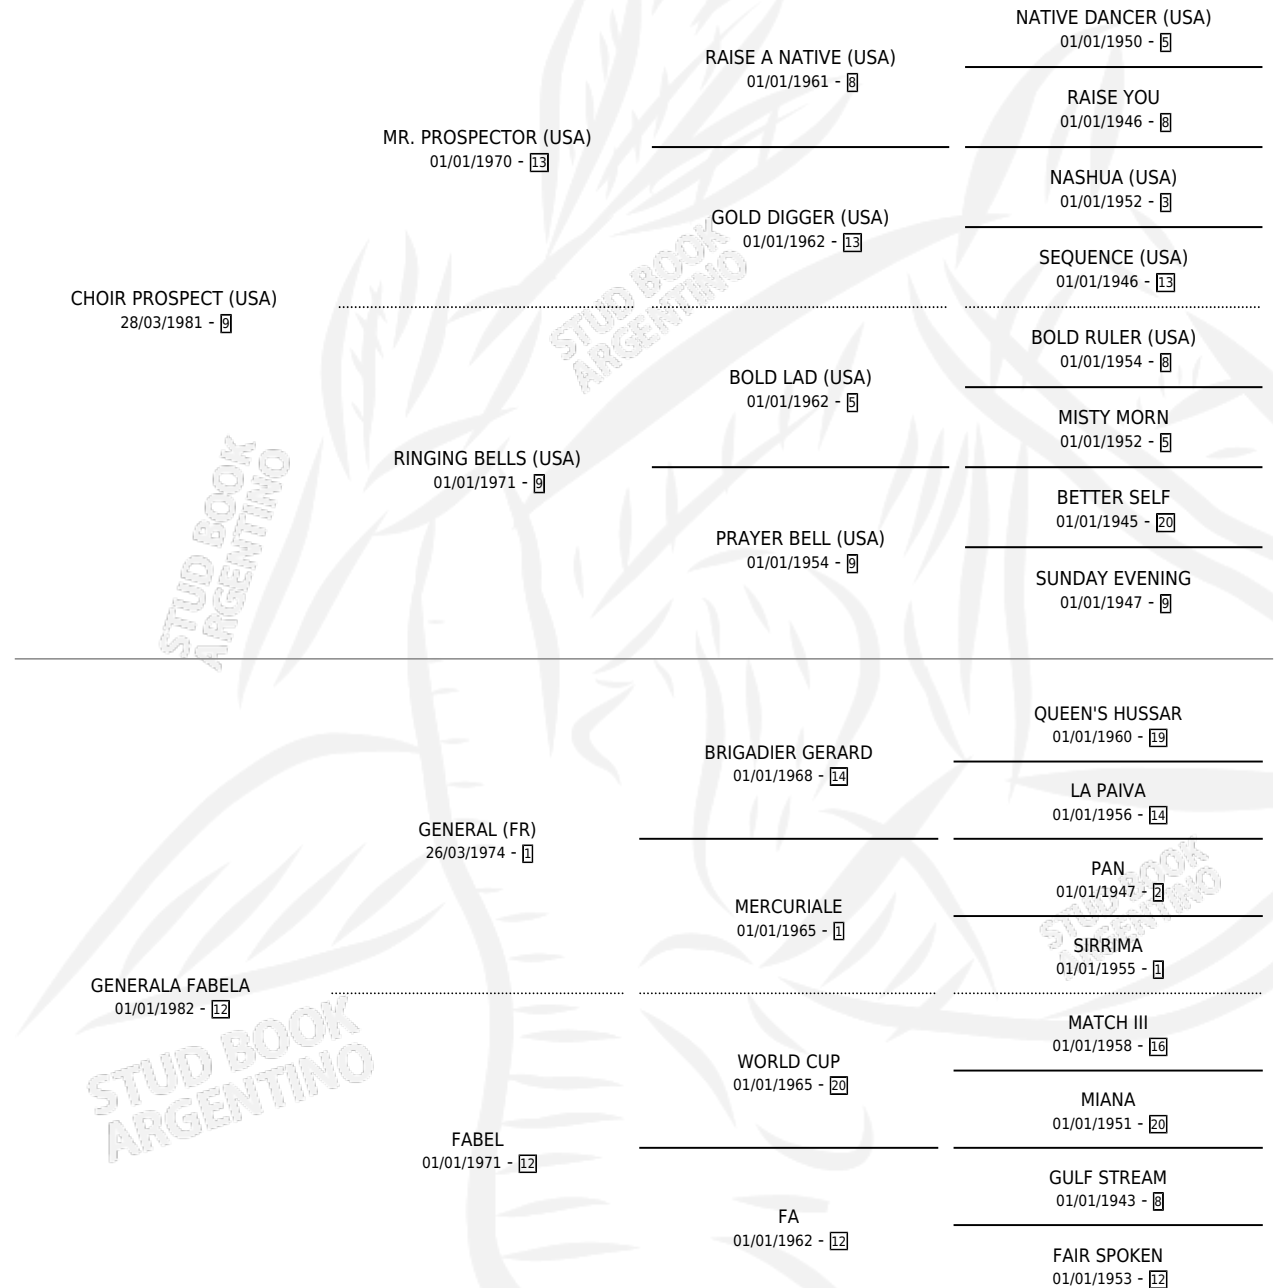

PREFALLO

por **CHOIR PROSPECT (USA)** y **GENERALA FABELA** por **GENERAL (FR)**

Argentina · Macho · Zaino Doradillo · SP · 20/10/1988
Familia 12 · Volumen 33

ESTADO

TIPIFICACIÓN SANGUÍNEA	✓
TIPIFICACIÓN POR ADN	✓
PASAPORTE	X
IDENTIFICACIÓN POR MICROCHIP	X
REPRODUCTOR	✓

Lugar de nacimiento: Vencedor

Criador: Sin dato

~

HIJOS

	MACHOS	HEMBRAS
19 NACIERON	8	11
5 CORRIERON	3	2
2 GANARON	1	1

0	0	0
GANADORES CL	GANADORES GR	GANADORES G1

PEDIGREE

CAMPAÑA

Solo carreras oficiales de Argentina

POR EDAD

EDAD	CC	1°	2°	3°	4°	5°	NP	CLC	CLG	CLCG1	CLGG1	IMPORTE	GANANCIA / CC
4 AÑOS	5	2	0	0	1	0	2	0	0	0	0	\$480	\$96
7 AÑOS	3	1	0	0	1	0	1	0	0	0	0	\$3,990	\$1,330
TOTALES	8	3	0	0	2	0	3	0	0	0	0	\$4,470	\$559
%		37.5%	0.0%	0.0%	25.0%	0.0%	37.5%	0.0%	0.0%	0.0%	0.0%		