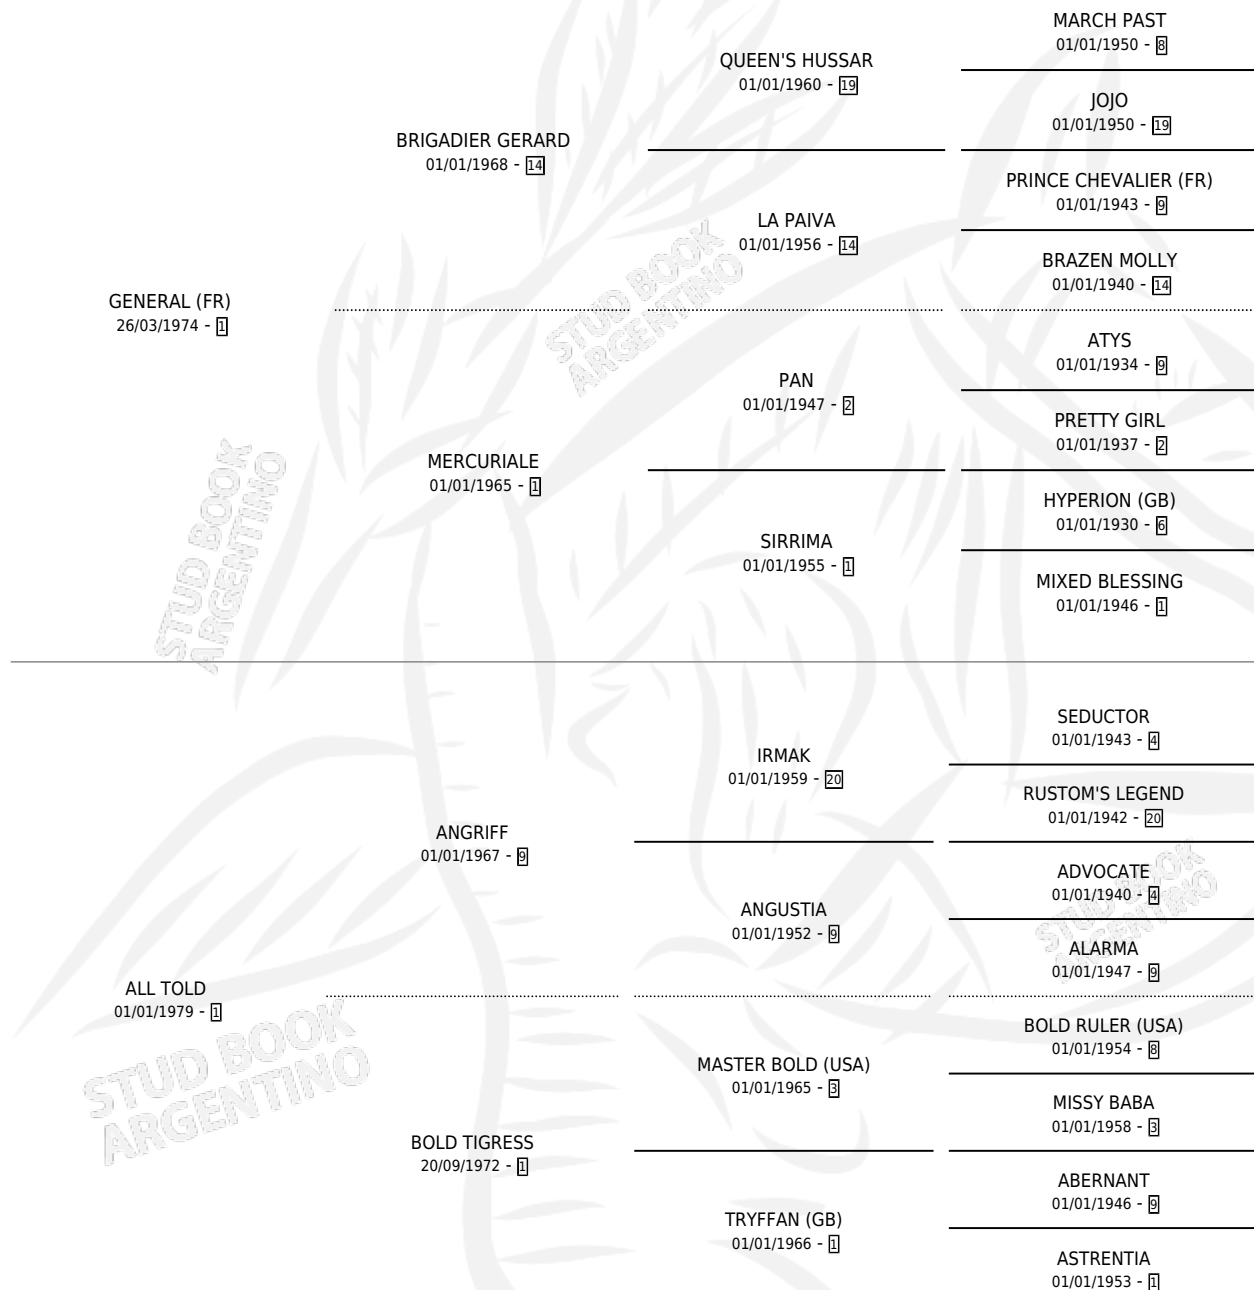

TELL ME WHY

por **GENERAL (FR)** y **ALL TOLD** por **ANGRIFF**

Argentina · Hembra · Zaino Negro · SP · 13/09/1988
Familia 1-o · Volumen 33

ESTADO

TIPIFICACIÓN SANGUÍNEA	X
TIPIFICACIÓN POR ADN	X
PASAPORTE	X
IDENTIFICACIÓN POR MICROCHIP	X
REPRODUCTOR	X

Lugar de nacimiento: San Francisco De Pilar
Criador: Firmin Didot Cristina Amada

PEDIGREE

EXPORTACIÓN / IMPORTACIÓN

FECHA	MOVIMIENTO	PAÍS
01/03/1990	EXPORTADO	AUSTRALIA

TELL ME WHY

Datos oficiales del Stud Book Argentino