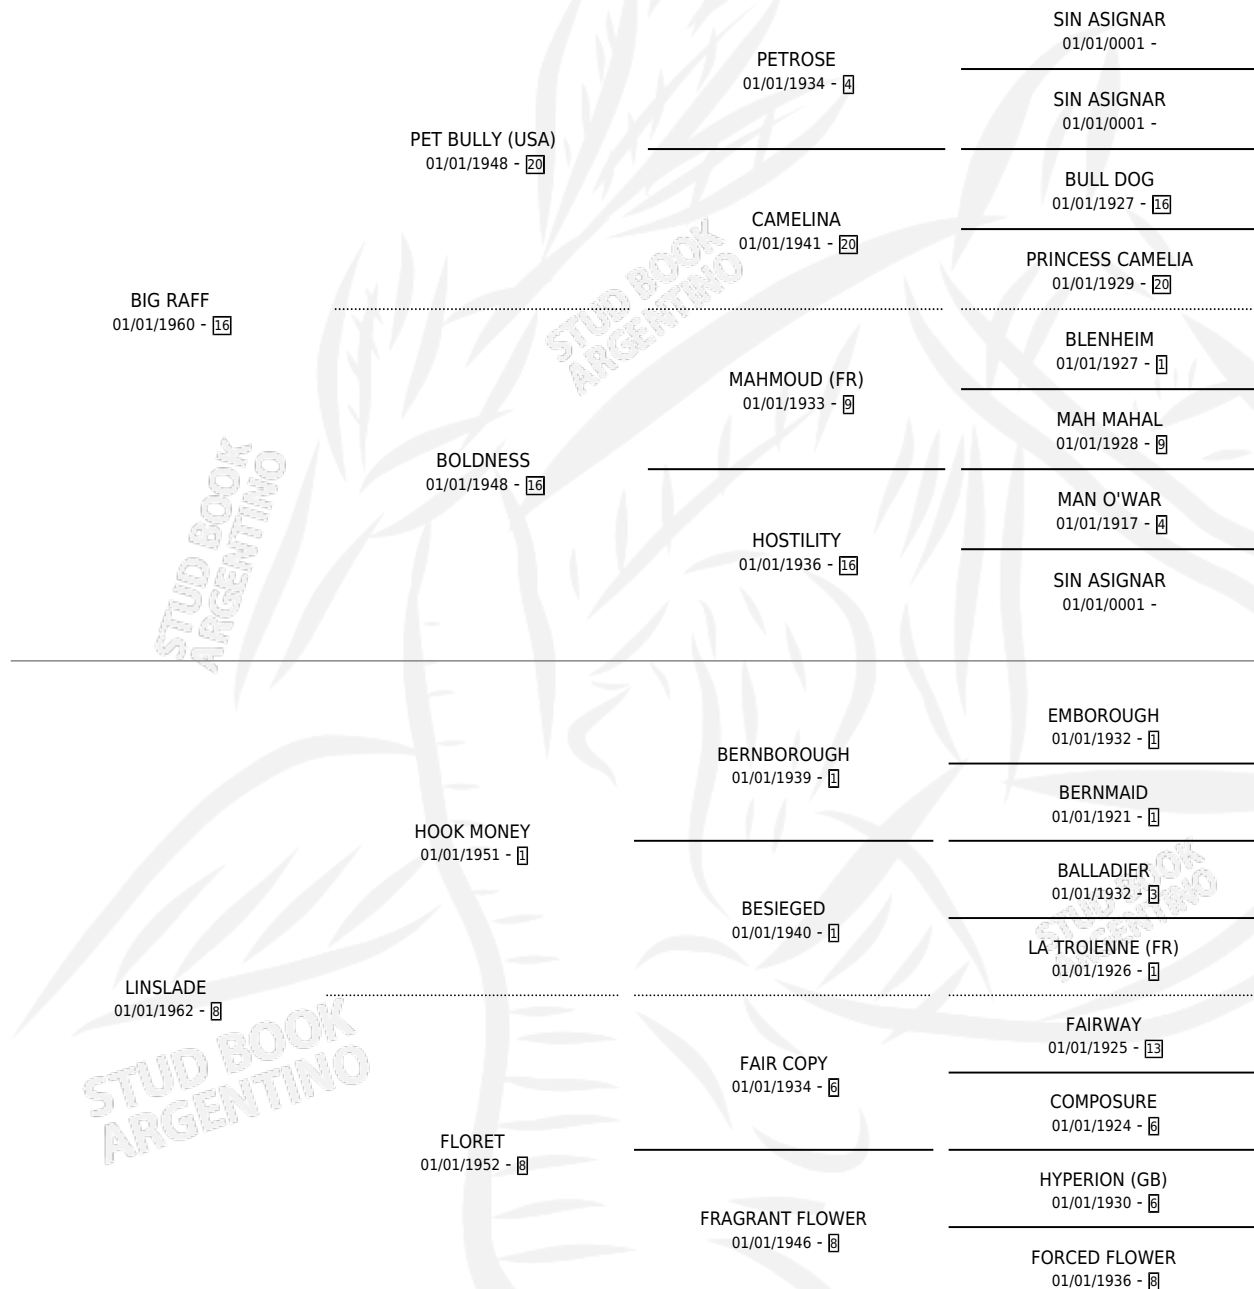

LALLY

por **BIG RAFF** y **LINSLADE** por **HOOK MONEY**

Argentina · Hembra · Zaino Negro · SP · 01/01/1970
Familia 8-k · Volumen 27

ESTADO

TIPIFICACIÓN SANGUÍNEA	X
TIPIFICACIÓN POR ADN	X
PASAPORTE	X
IDENTIFICACIÓN POR MICROCHIP	X
REPRODUCTOR	✓

Lugar de nacimiento: Campo particular

Criador: Crespo Ana Maria, Crespo Pedro Manuel,
Crespo Felix Eduardo y Perez De Crespo Ana Maria

~

HIJOS

	MACHOS	HEMBRAS
7 NACIERON	2	5
4 CORRIERON	2	2
3 GANARON	2	1

0	0	0
GANADORES CL	GANADORES GR	GANADORES G1

PEDIGREE

S

mientos 6 / Efectividad 66.67%

PADRILLO	PRODUCTO	CRIADOR	1ER SERVICIO	ÚLTIMO SERVICIO
SANDERS	∅		19/12/1991	19/12/1991
LALLY	LAHTI (H ZN, 05/11/1991)	EL TALA	21/10/1990	13/11/1990
Datos oficiales del Stud Book Argentino	LANARIA (H T, 11/10/1990) •MURIÓ EL 07/01/2007•	EL TALA	09/11/1989	09/11/1989
stbook.org.ar	LECHUZA (H ZD, 31/10/1989)	EL TALA	03/12/1988	05/12/1988
FAR	LLANURA (H A, 14/08/1988)	EL TALA	27/08/1987	18/09/1987
FAR	∅		27/09/1986	29/09/1986
CONSULTANT'S BID (USA)	LAISTA (H ZD, 14/09/1986)	SIN DATO	03/10/1985	05/10/1985
FARLEY	LABORO (M A, 18/10/1984) •MURIÓ EL 06/05/1995•	SIN DATO		
FARLEY	∅			