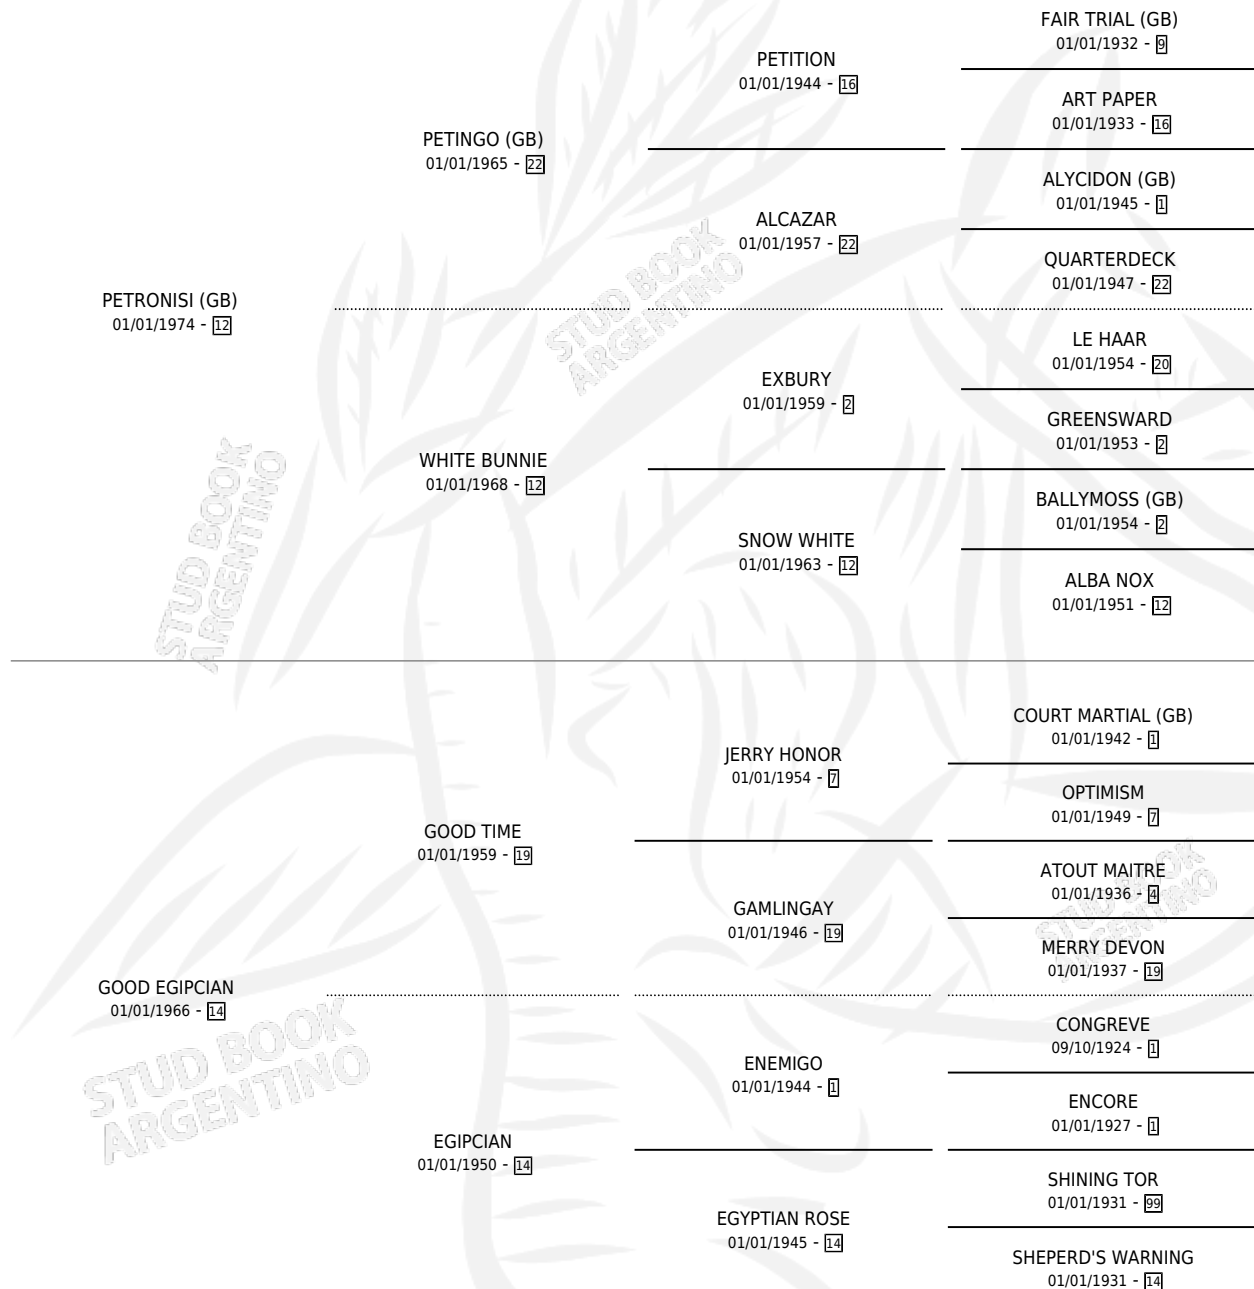

ARABIAN

por **PETRONISI (GB)** y **GOOD EGIPCIAN** por **GOOD TIME**

Argentina · Macho · Tordillo · SP · 18/09/1988
Familia 14-e · Volumen 33

ESTADO

TIPIFICACIÓN SANGUÍNEA	X
TIPIFICACIÓN POR ADN	X
PASAPORTE	X
IDENTIFICACIÓN POR MICROCHIP	X
REPRODUCTOR	X

Lugar de nacimiento: Don Yayo

Criador: Sin dato

PEDIGREE

CAMPAÑA

Solo carreras oficiales de Argentina

POR EDAD

EDAD	CC	1°	2°	3°	4°	5°	NP	CLC	CLG	CLCG1	CLGG1	IMPORTE	GANANCIA / CC
4 AÑOS	2	0	0	0	0	0	2	0	0	0	0	\$0	\$0
5 AÑOS	5	1	1	0	0	0	3	0	0	0	0	\$6,150	\$1,230
6 AÑOS	3	0	0	0	0	0	3	0	0	0	0	\$0	\$0
TOTALES	10	1	1	0	0	0	8	0	0	0	0	\$6,150	\$615
%		10.0%	10.0%	0.0%	0.0%	0.0%	80.0%	0.0%	0.0%	0.0%	0.0%		