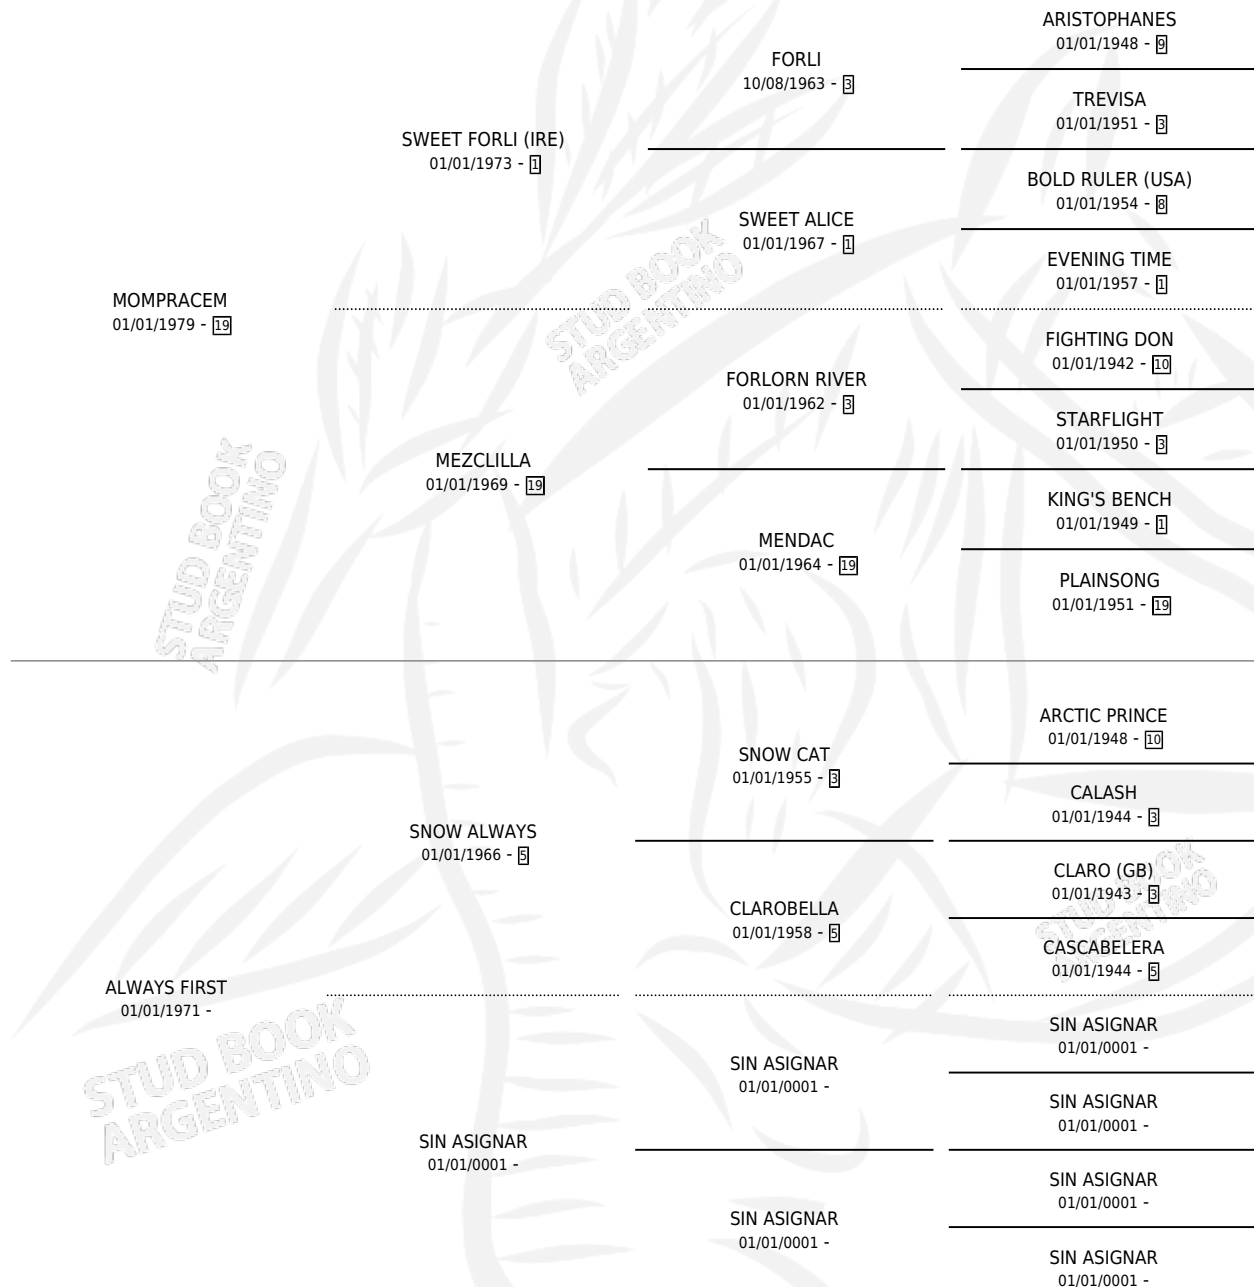

FIRST SNOW

por MOMPRACEM y ALWAYS FIRST por SNOW ALWAYS

Argentina · Hembra · Alazan · SP · 29/09/1988
Familia · Volumen 33

ESTADO

TIPIFICACIÓN SANGUÍNEA	X
TIPIFICACIÓN POR ADN	X
PASAPORTE	X
IDENTIFICACIÓN POR MICROCHIP	X
REPRODUCTOR	X

Lugar de nacimiento: Los Reyunos

Criador: Sin dato

PEDIGREE

FIRST SNOW

Datos oficiales del Stud Book Argentino

Documento generado el 07/05/2026

studbook.org.ar