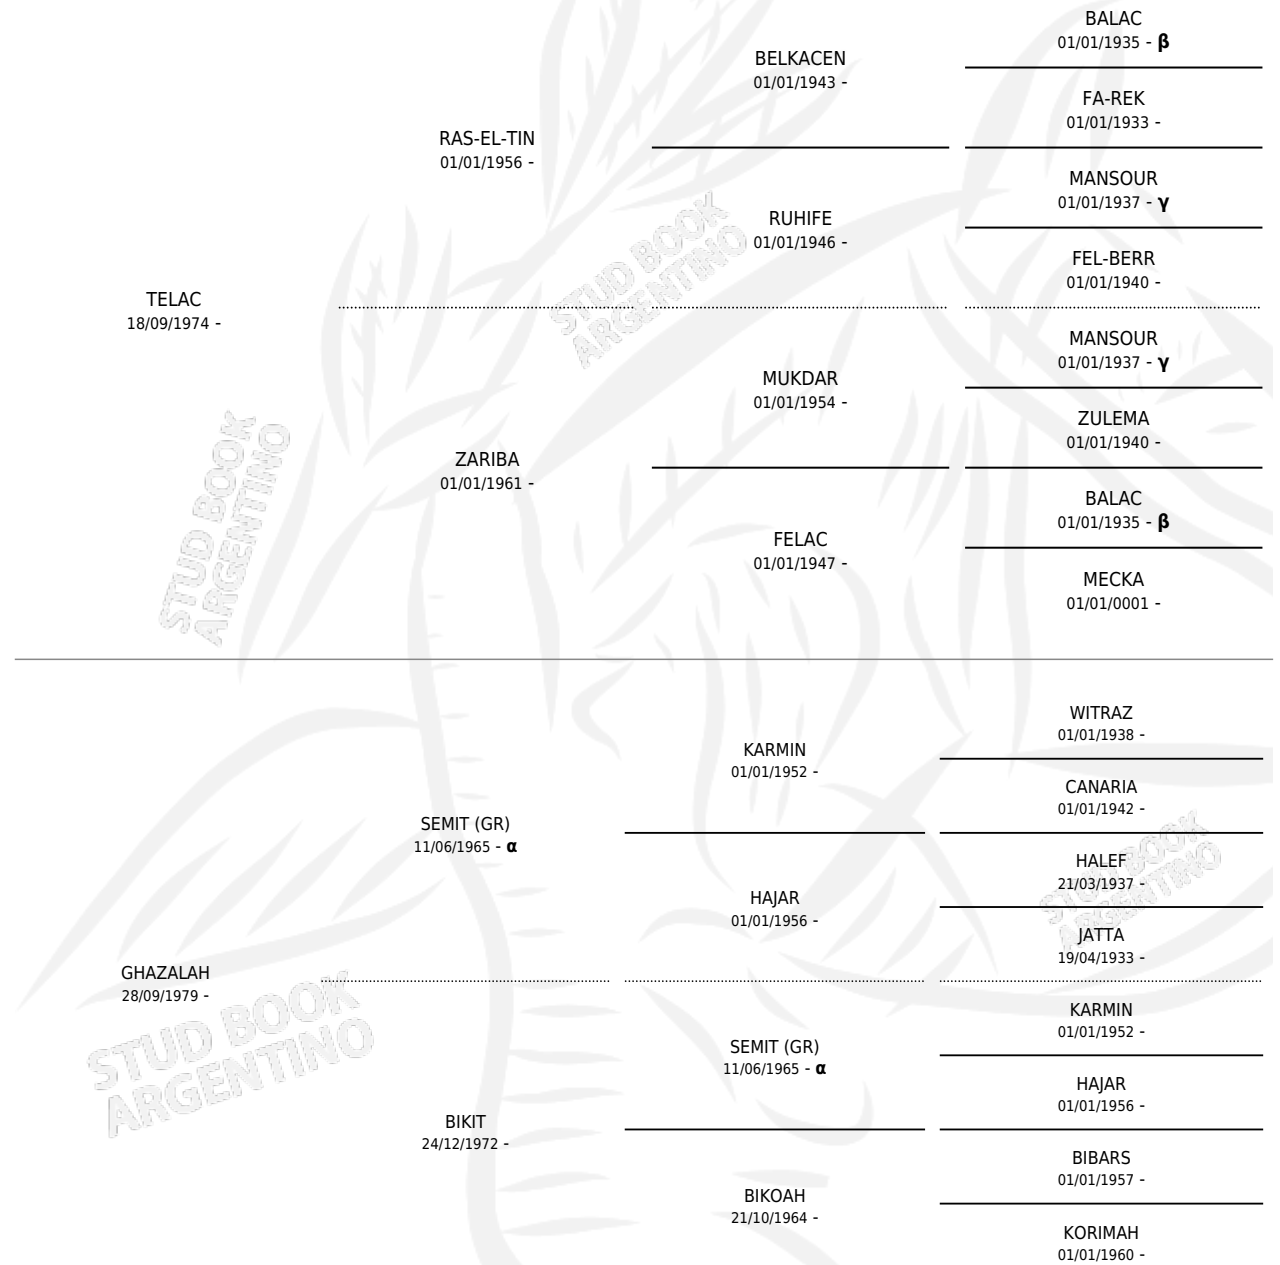

## ESTADO

TIPIFICACIÓN SANGUÍNEA	X
TIPIFICACIÓN POR ADN	X
PASAPORTE	X
IDENTIFICACIÓN POR MICROCHIP	X
REPRODUCTOR	X

**Lugar de nacimiento:** Cabra Corral

**Criador:** Cabra Corral

## PEDIGREE

INBREEDING :  $\alpha, \beta, \gamma$