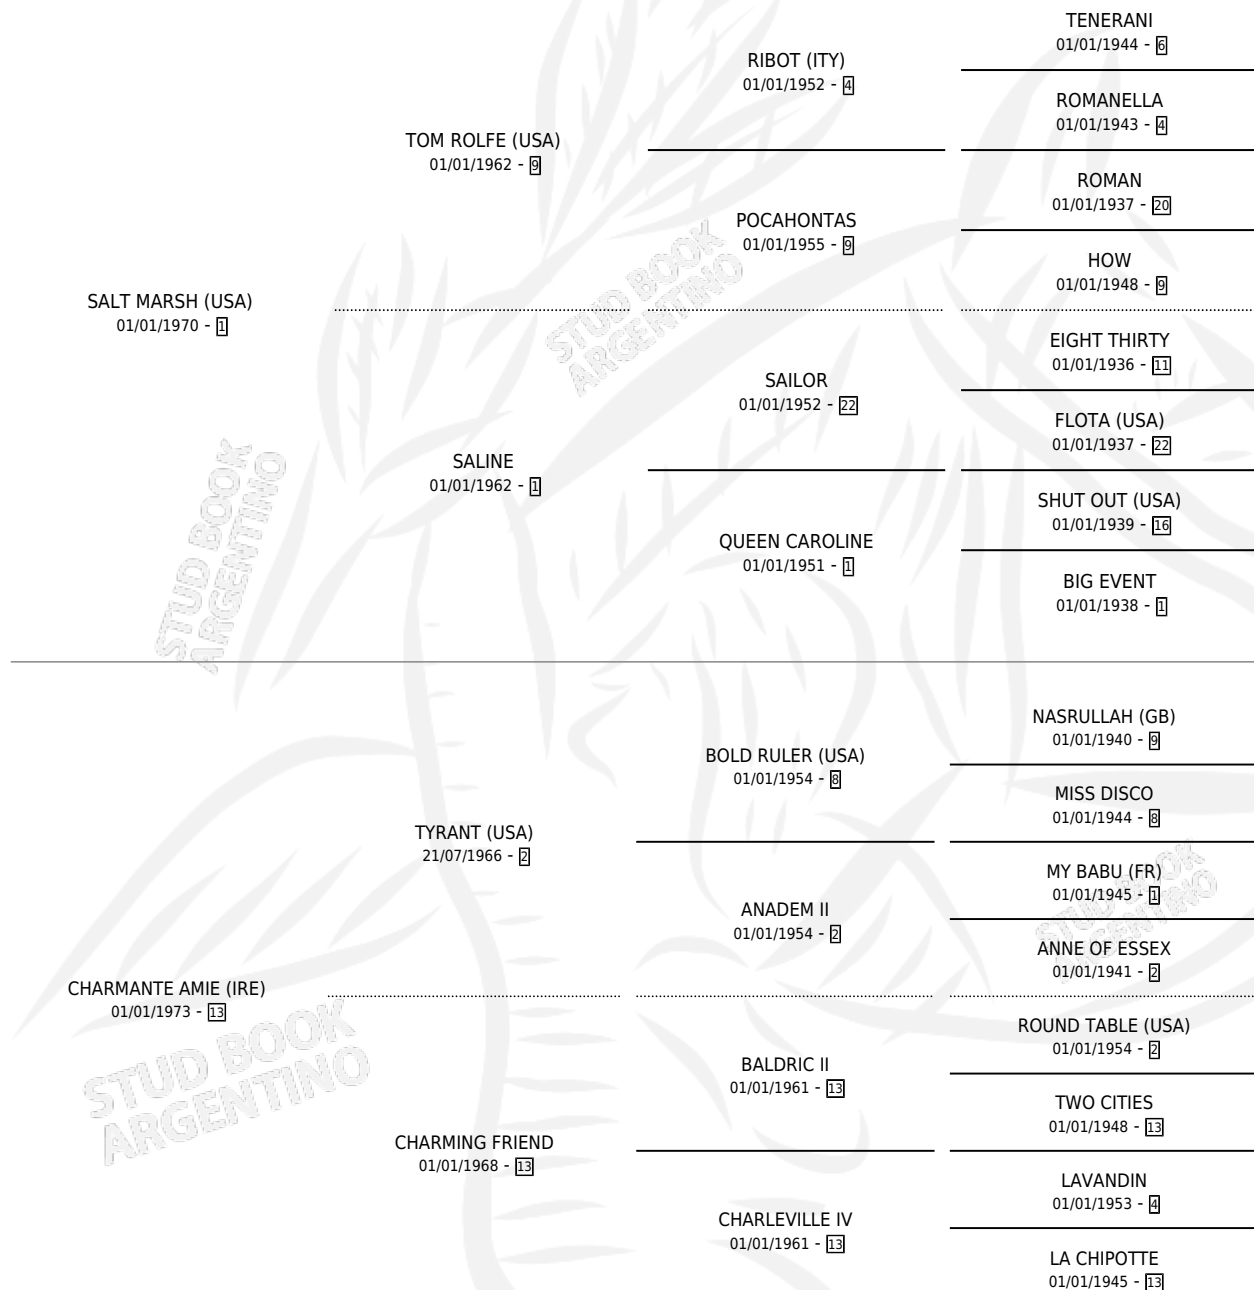

PA' QUERERLA

por **SALT MARSH (USA)** y **CHARMANTE AMIE (IRE)** por **TYRANT (USA)**

Argentina · Hembra · Alazan · SP · 11/10/1988
Familia 13 · Volumen 33

ESTADO

TIPIFICACIÓN SANGUÍNEA	✓
TIPIFICACIÓN POR ADN	X
PASAPORTE	X
IDENTIFICACIÓN POR MICROCHIP	X
REPRODUCTOR	✓

Lugar de nacimiento: Las Arrobles

Criador: Sin dato

~

HIJOS

	MACHOS	HEMBRAS
2 NACIERON	1	1
SIN ACTUACIONES		

PEDIGREE

S

mientos 2 / Efectividad 66.67%