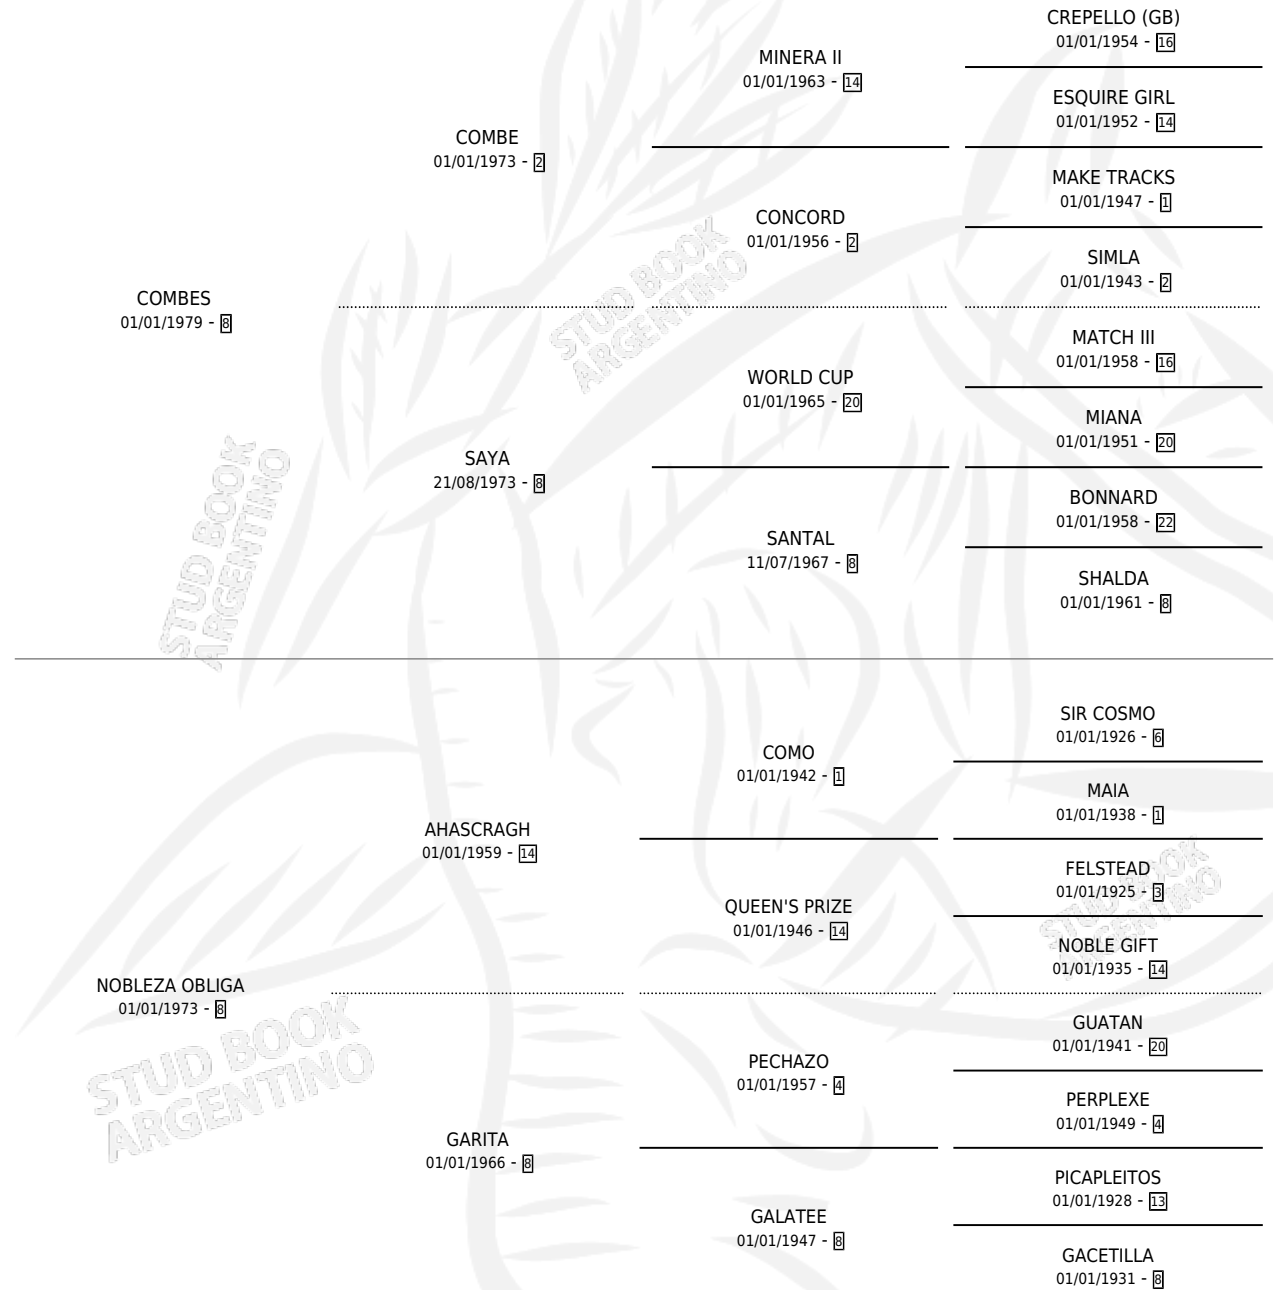

COMNOBLEZA

por COMBES y NOBLEZA OBLIGA por AHASCRAGH

Argentina · Hembra · Alazan Tostado · SP · 19/10/1988
Familia 8-f · Volumen 33

ESTADO

TIPIFICACIÓN SANGUÍNEA	X
TIPIFICACIÓN POR ADN	X
PASAPORTE	X
IDENTIFICACIÓN POR MICROCHIP	X
REPRODUCTOR	✓

Lugar de nacimiento: Del Libertador

Criador: Sin dato

PEDIGREE

CAMPAÑA

Solo carreras oficiales de Argentina

POR EDAD

EDAD	CC	1°	2°	3°	4°	5°	NP	CLC	CLG	CLCG1	CLGG1	IMPORTE	GANANCIA / CC
2 AÑOS	1	0	0	0	0	0	1	0	0	0	0	\$0	\$0
3 AÑOS	1	0	0	0	0	0	1	0	0	0	0	\$0	\$0
TOTALES	2	0	0	0	0	0	2	0	0	0	0	\$0	\$0
%		0.0%	0.0%	0.0%	0.0%	0.0%	100%	0.0%	0.0%	0.0%	0.0%		