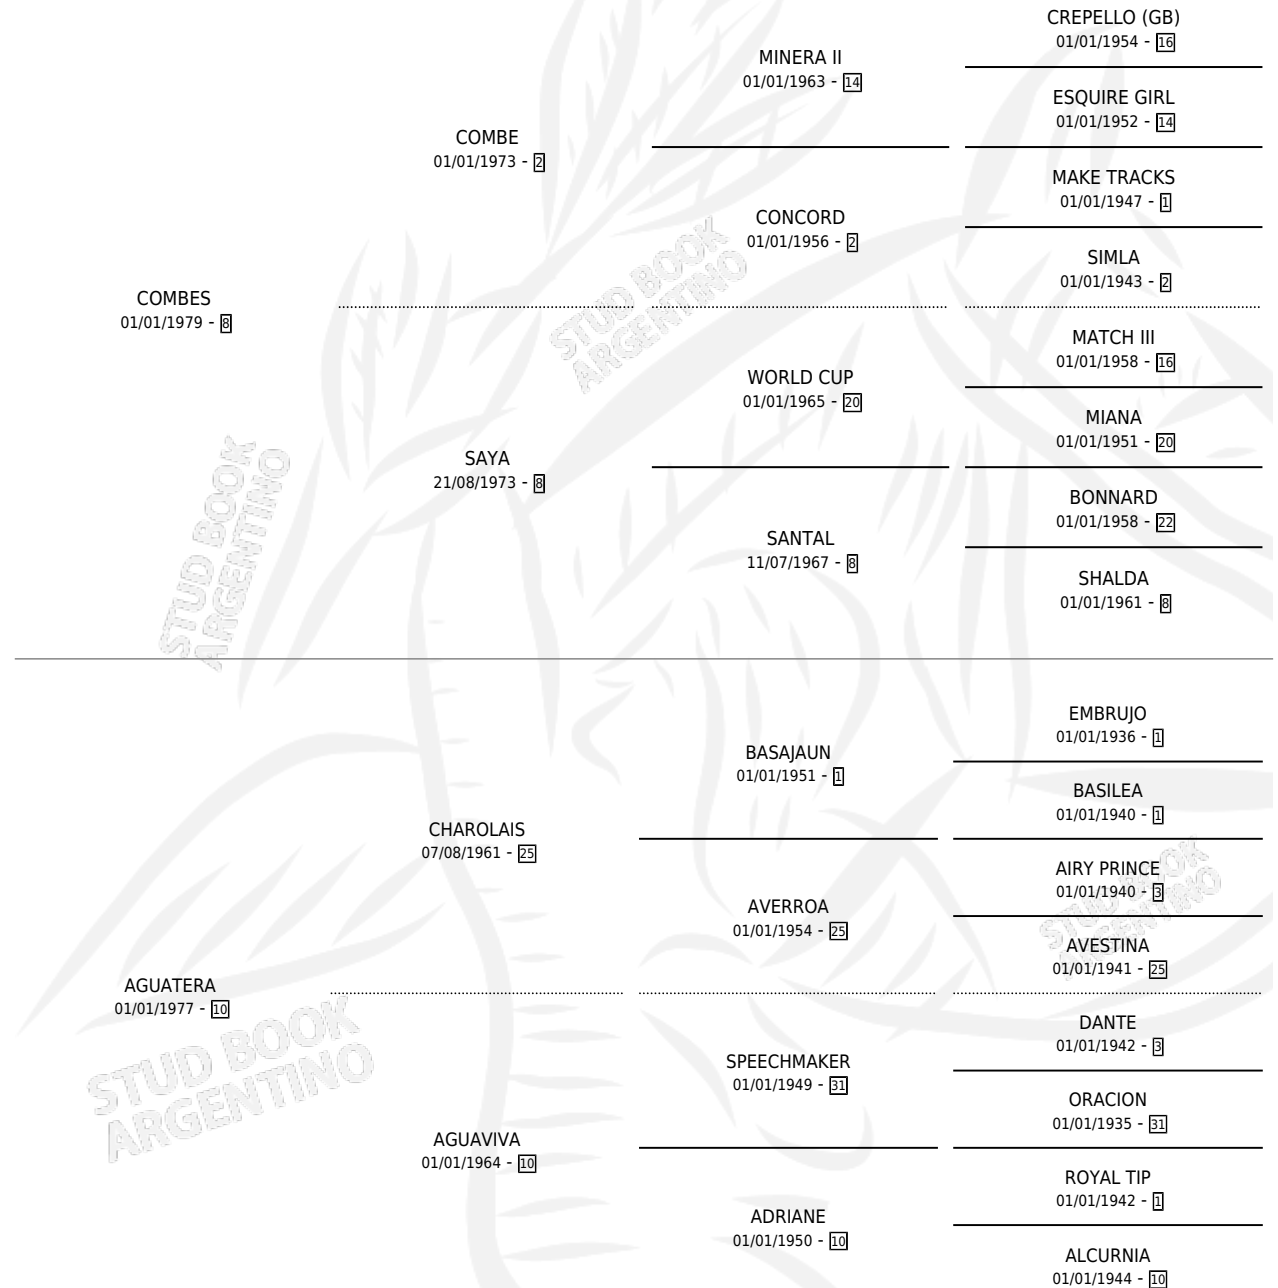

COMTERA

por COMBES y AGUATERA por CHAROLAIS

Argentina · Hembra · Zaino · SP · 27/09/1988
Familia 10-d · Volumen 33

ESTADO

TIPIFICACIÓN SANGUÍNEA	✓
TIPIFICACIÓN POR ADN	X
PASAPORTE	X
IDENTIFICACIÓN POR MICROCHIP	X
REPRODUCTOR	✓

Lugar de nacimiento: Del Libertador

Criador: Sin dato

~

HIJOS

	MACHOS	HEMBRAS
4 NACIERON	1	3
1 CORRIERON	1	0

SIN ACTUACIONES

PEDIGREE