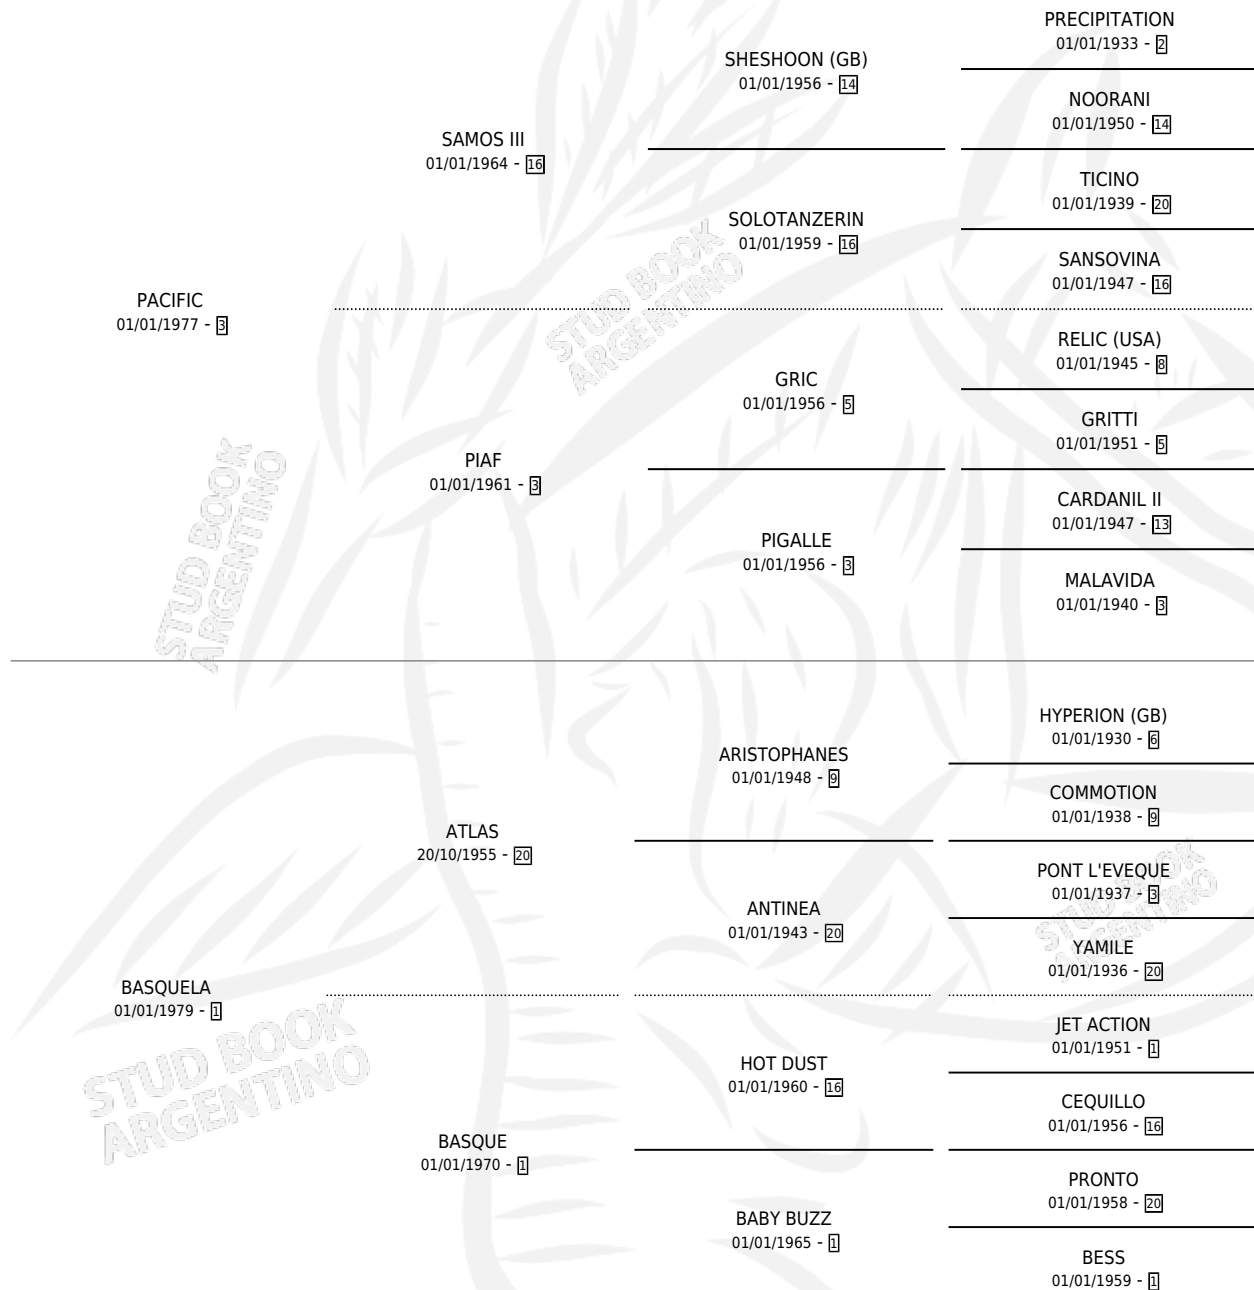

PACIFICBAS

por PACIFIC y BASQUELA por ATLAS

Argentina · Macho · Zaino Doradillo · SP · 05/10/1988
Familia 1-t · Volumen 33

ESTADO

TIPIFICACIÓN SANGUÍNEA	X
TIPIFICACIÓN POR ADN	X
PASAPORTE	X
IDENTIFICACIÓN POR MICROCHIP	X
REPRODUCTOR	X

Lugar de nacimiento: El Casal

Criador: Sin dato

PEDIGREE

CAMPAÑA

Solo carreras oficiales de Argentina

POR EDAD

EDAD	CC	1°	2°	3°	4°	5°	NP	CLC	CLG	CLCG1	CLGG1	IMPORTE	GANANCIA / CC
3 AÑOS	3	0	0	0	0	1	2	0	0	0	0	\$0	\$0
TOTALES	3	0	0	0	0	1	2	0	0	0	0	\$0	\$0
%		0.0%	0.0%	0.0%	0.0%	33.3%	66.7%	0.0%	0.0%	0.0%	0.0%		