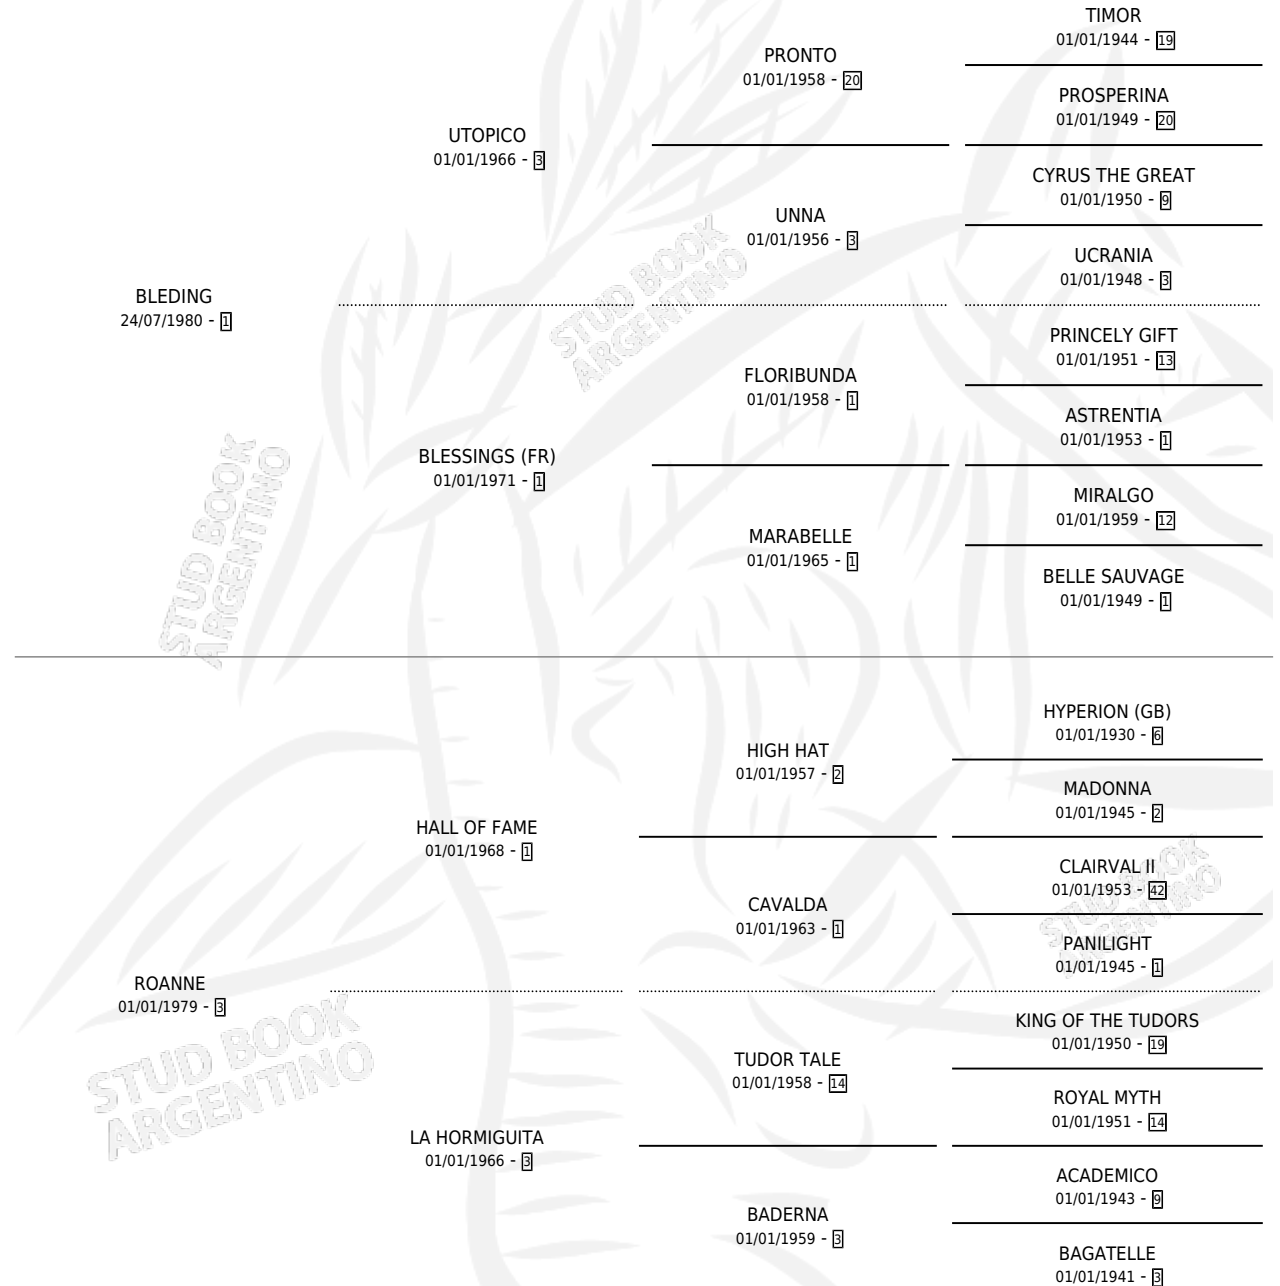

NEW BLOOD

por **BLEDING** y **ROANNE** por **HALL OF FAME**

Argentina · Hembra · Zaino · SP · 04/10/1988
Familia 3-f · Volumen 33

ESTADO

TIPIFICACIÓN SANGUÍNEA	✓
TIPIFICACIÓN POR ADN	X
PASAPORTE	X
IDENTIFICACIÓN POR MICROCHIP	X
REPRODUCTOR	✓

Lugar de nacimiento: Padrino

Criador: Sin dato

~

HIJOS

	MACHOS	HEMBRAS
3 NACIERON	1	2
1 CORRIERON	0	1

SIN ACTUACIONES

PEDIGREE

CAMPAÑA

Solo carreras oficiales de Argentina

POR EDAD

EDAD	CC	1°	2°	3°	4°	5°	NP	CLC	CLG	CLCG1	CLGG1	IMPORTE	GANANCIA / CC
2 AÑOS	1	0	0	0	0	0	1	0	0	0	0	\$0	\$0
3 AÑOS	1	0	0	0	0	0	1	0	0	0	0	\$0	\$0
5 AÑOS	3	1	0	0	1	0	1	0	0	0	0	\$4,212	\$1,404
6 AÑOS	2	0	0	1	0	0	1	0	0	0	0	\$750	\$375
TOTALES	7	1	0	1	1	0	4	0	0	0	0	\$4,962	\$709
%		14.3%	0.0%	14.3%	14.3%	0.0%	57.1%	0.0%	0.0%	0.0%	0.0%		