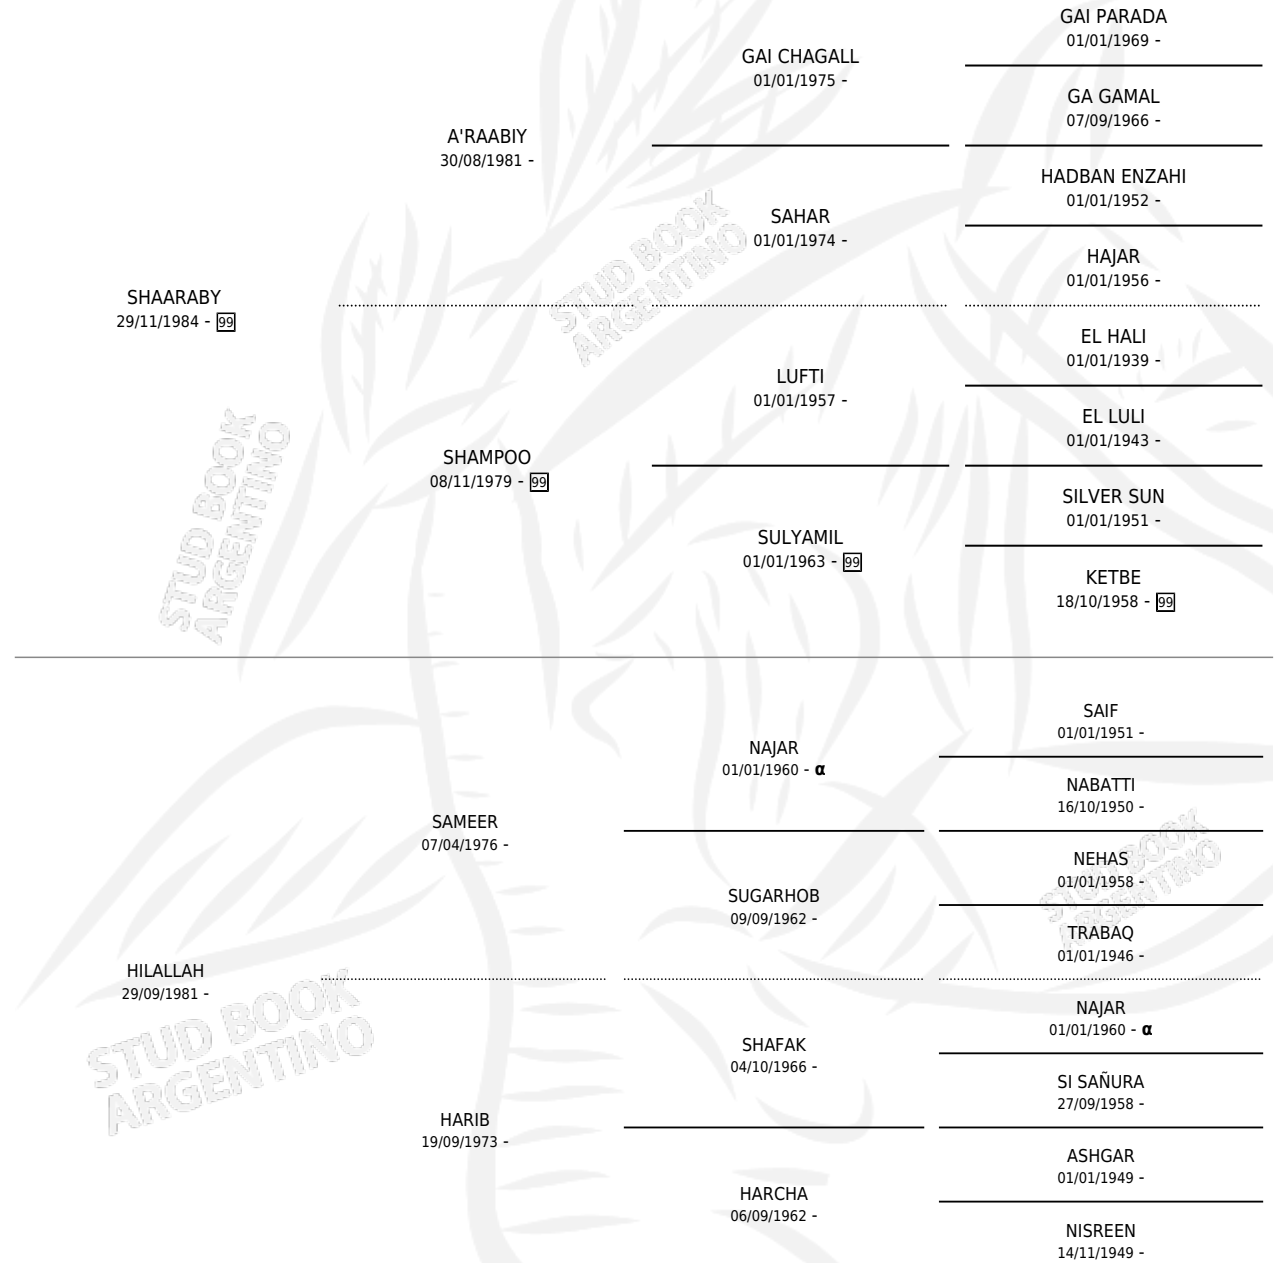

# SCHE' ABDULLAH

por SHAARABY y HILALLAH por SAMEER

Argentina · Macho · Tordillo · AP · 06/10/1988  
Familia · Volumen 33

## ESTADO

TIPIFICACIÓN SANGUÍNEA	X
TIPIFICACIÓN POR ADN	X
PASAPORTE	X
IDENTIFICACIÓN POR MICROCHIP	X
REPRODUCTOR	X

**Lugar de nacimiento:** Scheherezade

**Criador:** Sin dato

## PEDIGREE

INBREEDING : α