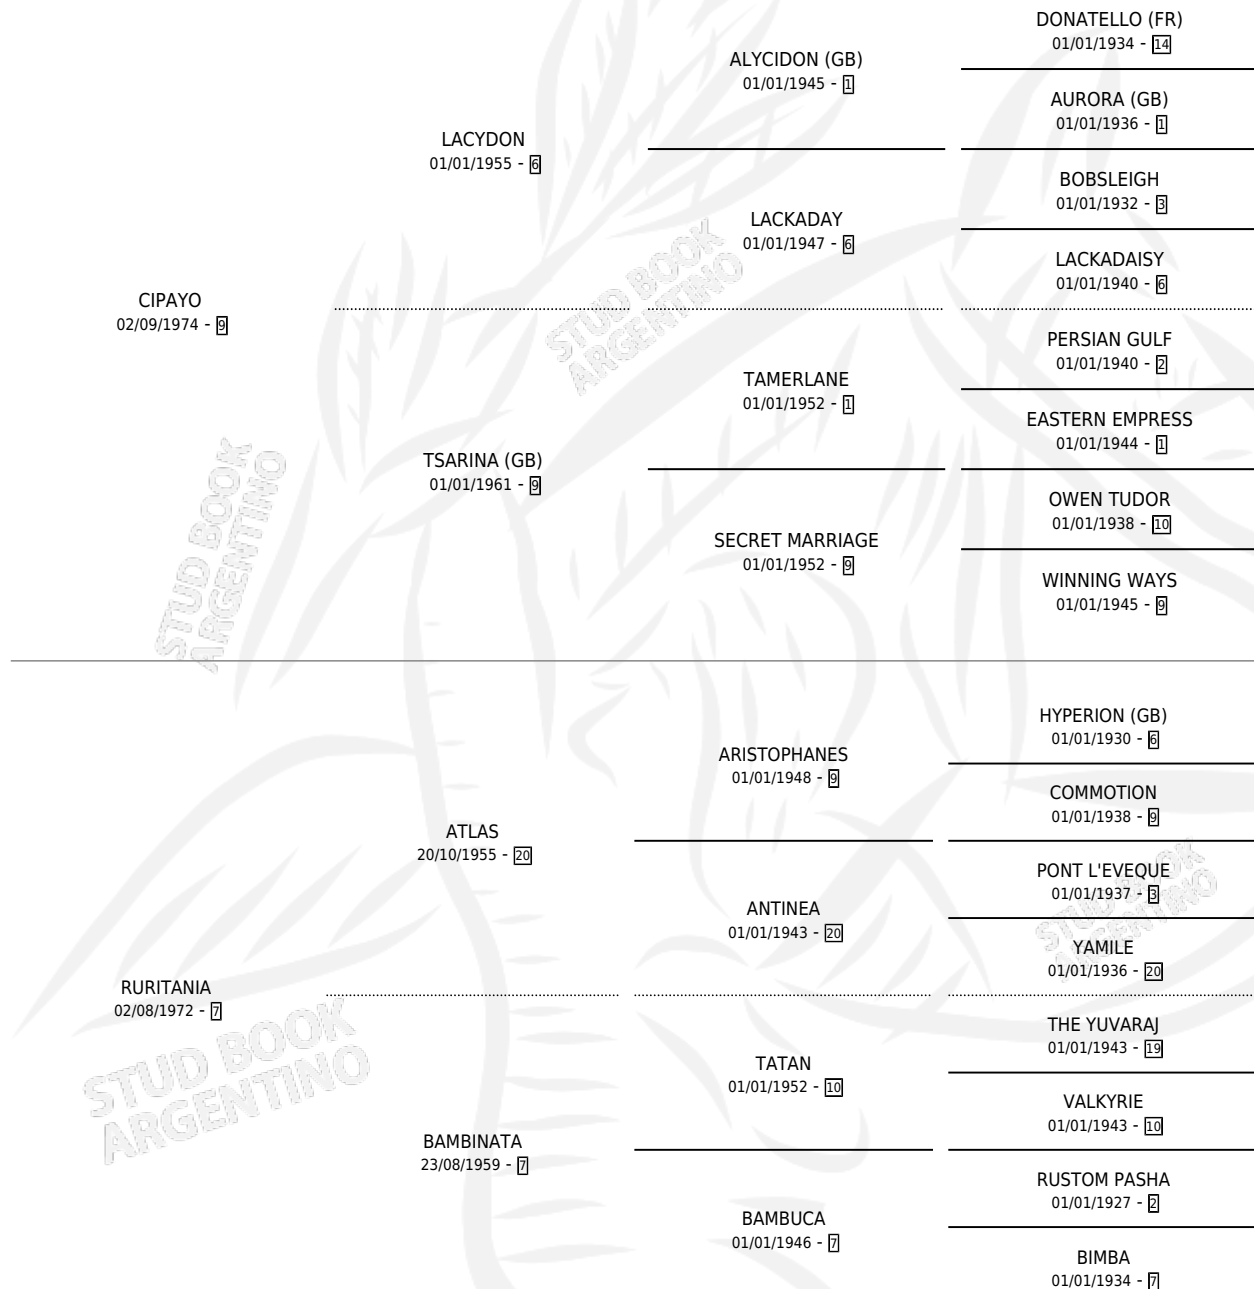

LA SORPRESIVA

por CIPAYO y RURITANIA por ATLAS

Argentina · Hembra · Zaino · SP · 17/10/1988
Familia 7 · Volumen 33

ESTADO

TIPIFICACIÓN SANGUÍNEA	✓
TIPIFICACIÓN POR ADN	X
PASAPORTE	X
IDENTIFICACIÓN POR MICROCHIP	X
REPRODUCTOR	✓

Lugar de nacimiento: La Irenita

Criador: Sin dato

~

HIJOS

	MACHOS	HEMBRAS
4 NACIERON	2	2
4 CORRIERON	2	2
2 GANARON	1	1
0 GANADORES CL	0 GANADORES GR	0 GANADORES G1

PEDIGREE