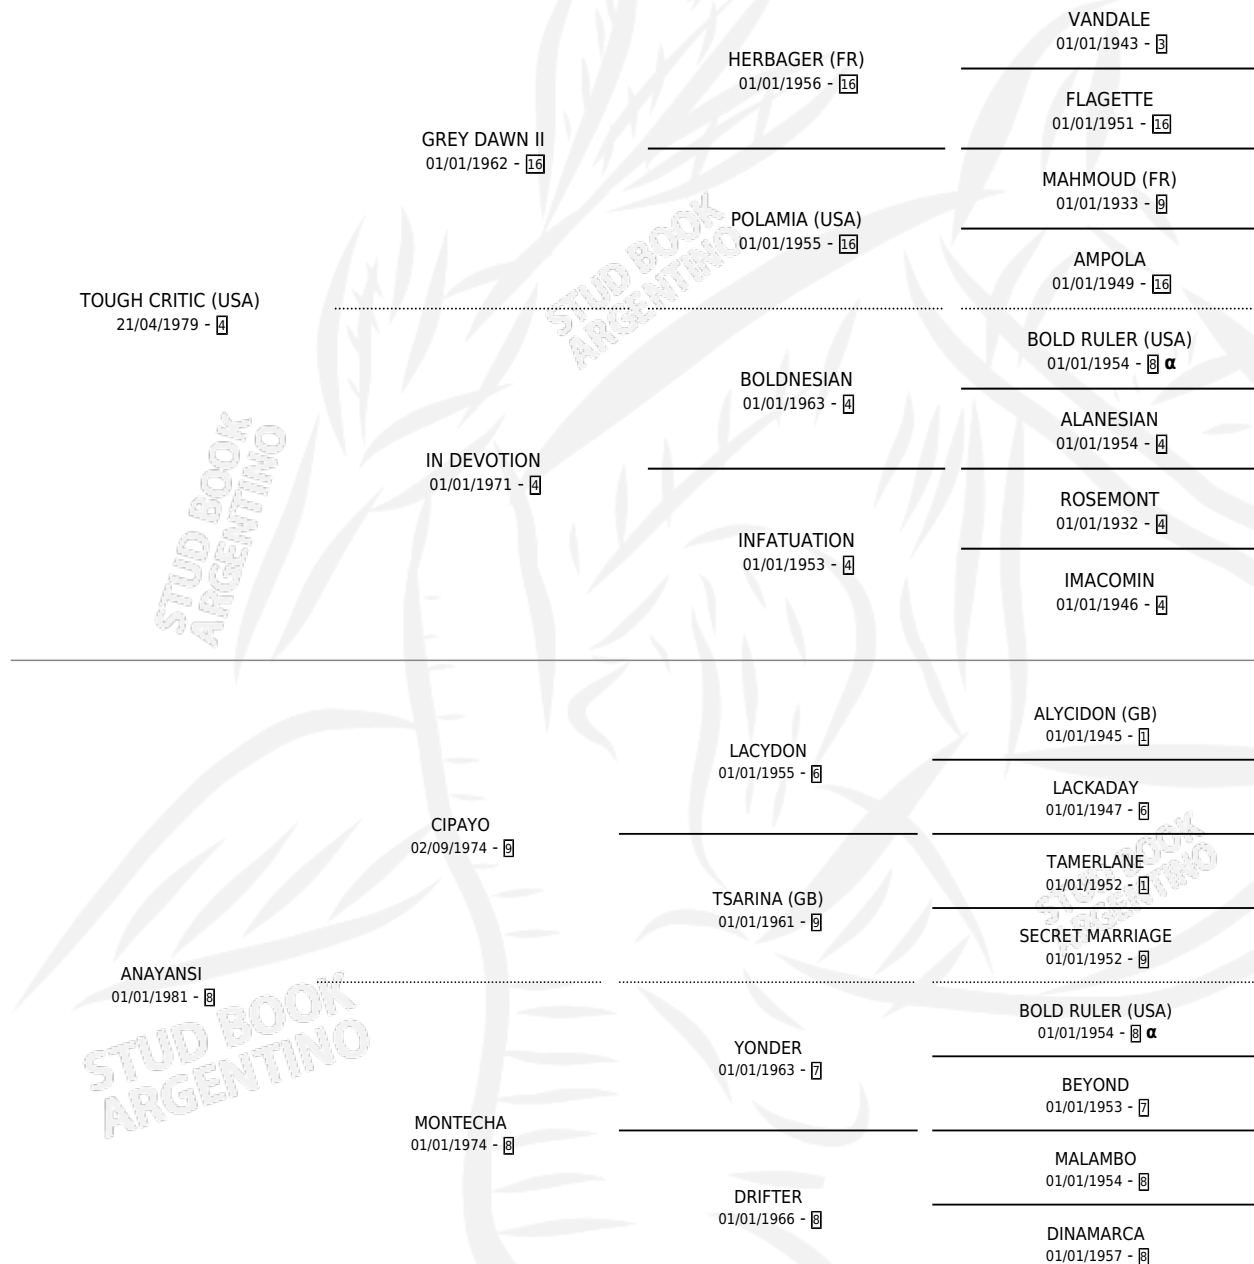

LA ENTRADORA

por **TOUGH CRITIC (USA)** y **ANAYANSI** por **CIPAYO**

Argentina · Hembra · Alazan · SP · 15/10/1988
Familia 8-i · Volumen 33

ESTADO

TIPIFICACIÓN SANGUÍNEA	✓
TIPIFICACIÓN POR ADN	X
PASAPORTE	X
IDENTIFICACIÓN POR MICROCHIP	X
REPRODUCTOR	✓

Lugar de nacimiento: La Irenita

Criador: Sin dato

~

HIJOS

	MACHOS	HEMBRAS
2 NACIERON	1	1
1 CORRIERON	0	1
1 GANARON	0	1
0 GANADORES CL	0 GANADORES GR	0 GANADORES G1

PEDIGREE

INBREEDING : α